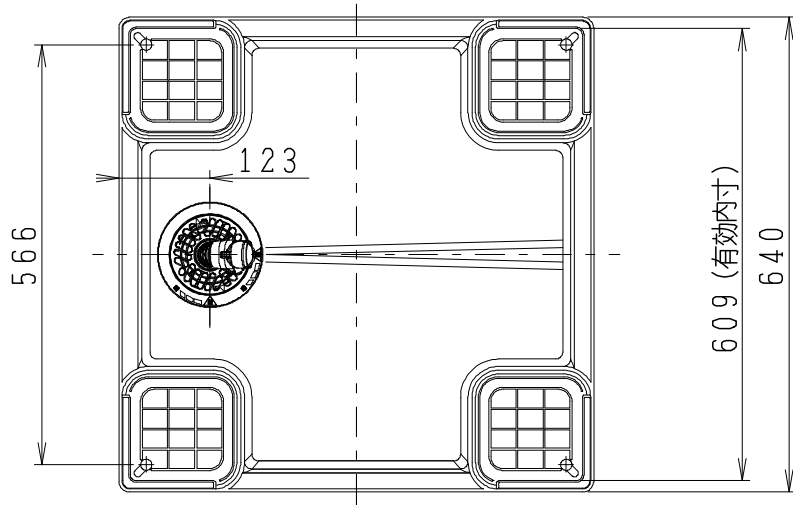

器具明細

| 品番      | 品名      | 個数 |
|---------|---------|----|
| TPD640C | 洗濯機防水パン | 1  |
| SNT-W   | 横型トラップ  | 1  |

防水パン固定部詳細図 (S = 1 : 2)

(株) テクノテック製

|        |    |    |    |                           |    |          |      |
|--------|----|----|----|---------------------------|----|----------|------|
| 製図     | 写図 | 検図 | 承認 | 品名                        | 品番 | 別記       | 尺度   |
| 堀      |    | 間瀬 | 椎葉 | 640幅洗濯機用防水パン<br>(かさ上げタイプ) |    |          | 1/10 |
| 19-3-6 |    |    |    | Janis ジャニス工業株式会社          | 図番 | P0102080 |      |