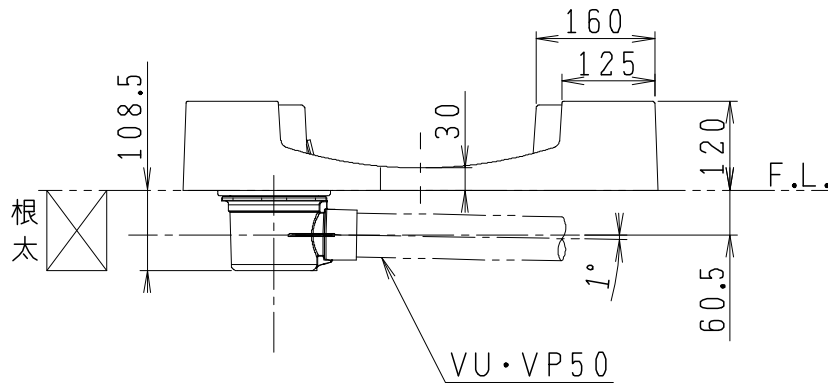

器具明細

| 品番      | 品名      | 個数 |
|---------|---------|----|
| TPD640C | 洗濯機防水パン | 1  |
| SNT-W   | 横型トラップ  | 1  |

防水パン固定部詳細図 (S = 1 : 2)

(株) テクノテック製

|        |    |    |    |                           |    |          |      |
|--------|----|----|----|---------------------------|----|----------|------|
| 製図     | 写図 | 検図 | 承認 | 品名                        | 品番 | 別記       | 尺度   |
| 堀      |    | 間瀬 | 椎葉 | 640幅洗濯機用防水パン<br>(かさ上げタイプ) |    |          | 1/10 |
| 19-3-6 |    |    |    | Janis ジャニス工業株式会社          | 図番 | P0102080 |      |