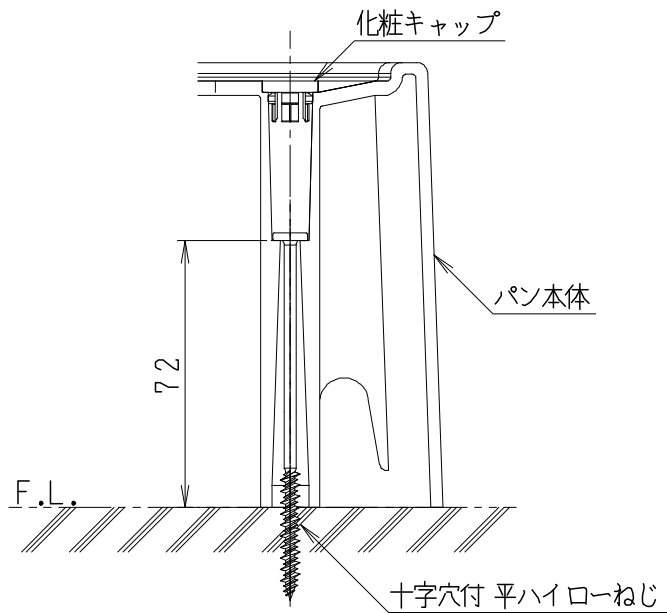

器具明細

| 品番      | 品名      | 個数 |
|---------|---------|----|
| TPD640C | 洗濯機防水パン | 1  |
| SNT-W   | 横型トラップ  | 1  |

防水パン固定部詳細図 (S = 1 : 2)

(株) テクノテック製

|        |    |    |    |                           |    |          |      |
|--------|----|----|----|---------------------------|----|----------|------|
| 製図     | 写図 | 検図 | 承認 | 品名                        | 品番 | 別記       | 尺度   |
| 堀      |    | 間瀬 | 椎葉 | 640幅洗濯機用防水パン<br>(かさ上げタイプ) |    |          | 1/10 |
| 19-3-6 |    |    |    | Janis ジャニス工業株式会社          | 図番 | P0102080 |      |