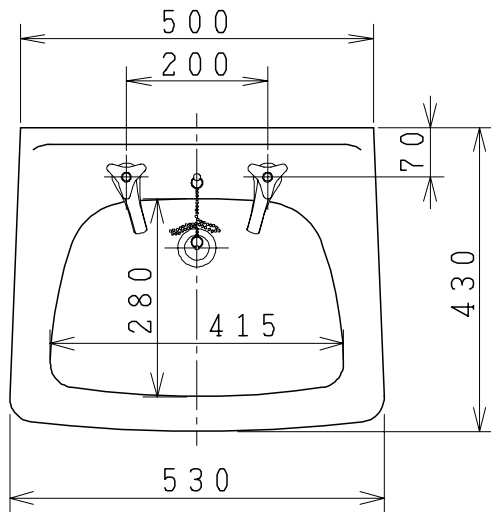

器具明細

品番	品名	個数
L275N	洗面器	1
NL1	立水栓(水用)	1
NL1H	立水栓(湯用)	1
NL2Y	アングル形止水栓(共形)	2
NL3P	Pトラップ	1
NT2	バックハンガー	1
NT2B	壁止金具	1

Sトラップの場合

NL3S	Sトラップ	1
------	-------	---

ストレート形止水栓の場合

NL200Y	ストレート形止水栓(共形)	2
--------	---------------	---

製図	写図	検図	承認	品名	そで無中形洗面器 (容量6.0ℓ)	品番	L275N	尺度	1/10
問瀬			古林	品名	そで無中形洗面器 (容量6.0ℓ)	図番	L0275038		
21・2・18				ジャニス工業株式会社					