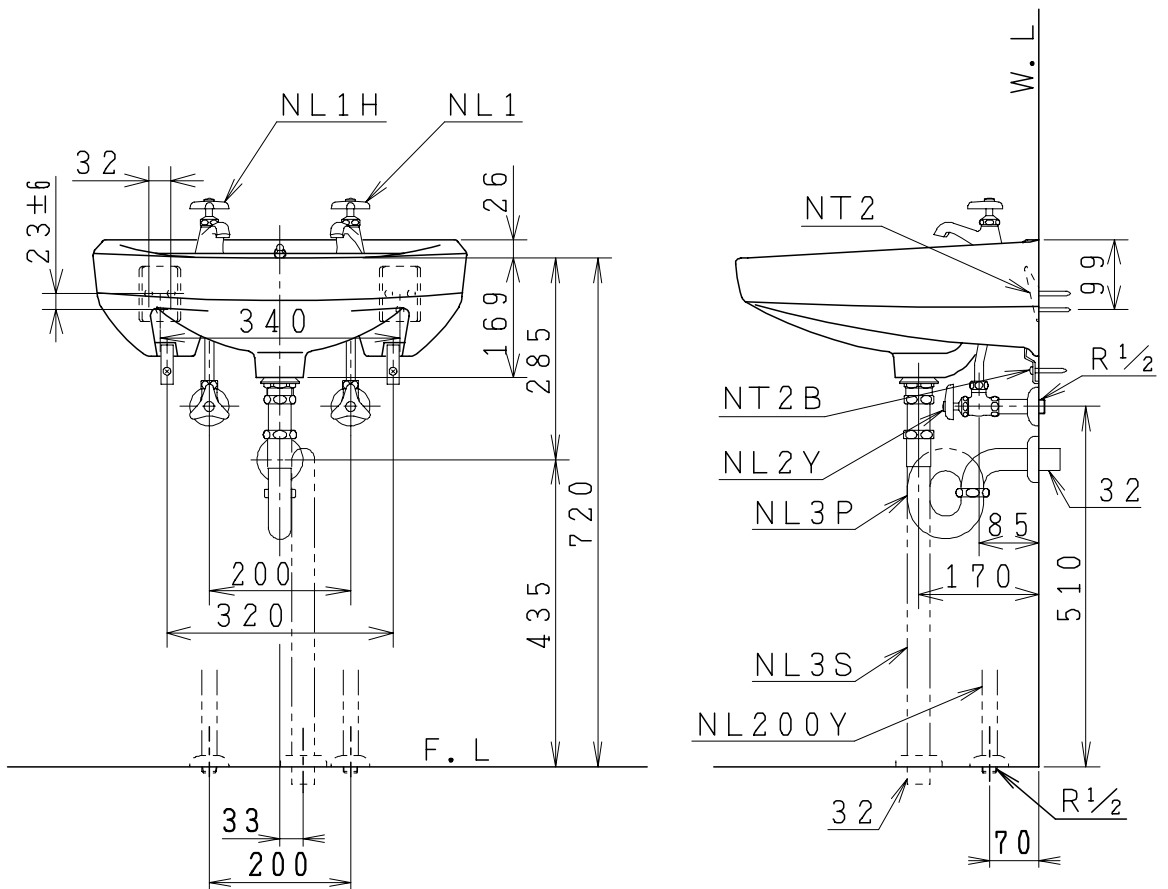

器具明細

品番	品名	個数
L275N	洗面器	1
NL1	立水栓(水用)	1
NL1H	立水栓(湯用)	1
NL2Y	アングル形止水栓(共形)	2
NL3P	Pトラップ	1
NT2	バックハンガー	1
NT2B	壁止金具	1

Sトラップの場合

NL3S	Sトラップ	1
------	-------	---

ストレート形止水栓の場合

NL200Y	ストレート形止水栓(共形)	2
--------	---------------	---

製図	写図	検図	承認	品名	そで無中形洗面器 (容量6.0ℓ)	品番	L275N	尺度	1/10
問瀬			古林	品名	そで無中形洗面器 (容量6.0ℓ)	図番	L0275038		
21・2・18				ジャニス工業株式会社					