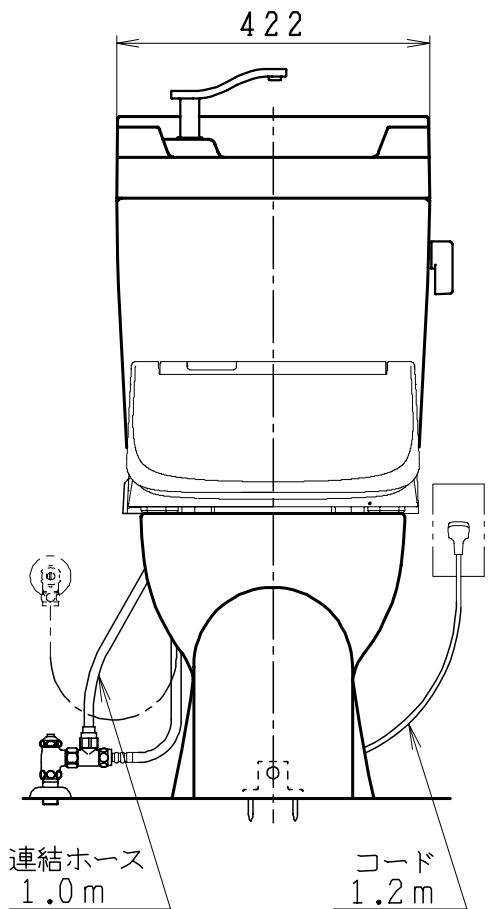

リモコン

リモコンは信号の届く位置に設置してください

器具明細

品番	品名	個数
SC8050-RGB(C)	便器セット	1
ST6011-1E(Y)K	タンクセット	1
JCS-950DRA	温水洗浄便座	1

- ・温水洗浄便座の仕様
電源 AC100V 50/60Hz
最大消費電力 1055W
- ・便器セットCの場合はヒーター仕様を示します。
ヒーター便器の仕様(コード長さ1m)
電源 AC100V 50/60Hz
消費電力 23W
- ・タンクセットYの場合水抜方式を示します。
(別途配管用水抜栓を設置してください)

製 図	写 図	検 図	承認	シリーズ名	品番	SC8050-RGB(C)	尺 度	1 / 10
間瀬		地名坊	間瀬	ココクリンⅢα	品番	ST6011-1E(Y)K		
26・3・31				ジャニス工業株式会社	図番	C805RT010		