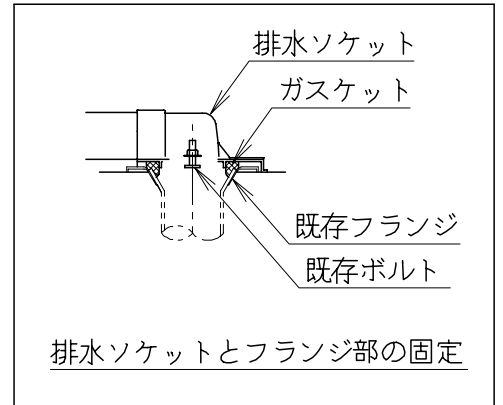

リモコン

リモコンは信号の届く位置に設置してください

器具明細

品番	品名	個数
SC8050-RGB(C)	便器セット	1
ST6011-1E(Y)K	タンクセット	1
JCS-950DRA	温水洗浄便座	1

- ・温水洗浄便座の仕様
電源 AC100V 50/60Hz
最大消費電力 1055W
- ・便器セットCの場合はヒーター仕様を示します。
ヒーター便器の仕様(コード長さ1m)
電源 AC100V 50/60Hz
消費電力 23W
- ・タンクセットYの場合水抜方式を示します。
(別途配管用水抜栓を設置してください)

製 図	写 図	検 図	承認	シリーズ名	品番	SC8050-RGB(C)	尺 度	1 / 10
間瀬		地名坊	間瀬	ココクリンⅢα	品番	ST6011-1E(Y)K		
26・3・31				ジャニス工業株式会社	図番	C805RT010		