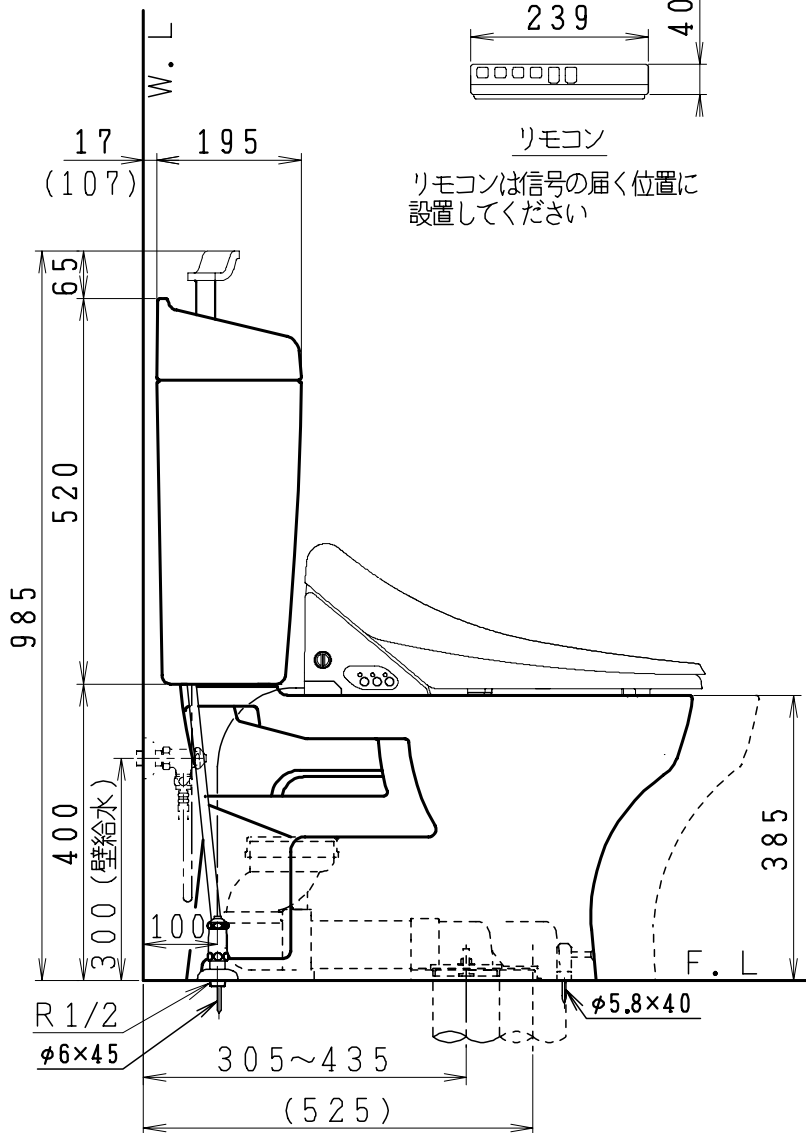

リモコン

リモコンは信号の届く位置に設置してください

器具明細

品番	品名	個数
SC8050-RGB(C)	便器セット	1
ST6011-1E(Y)K	タンクセット	1
JCS-950DRA	温水洗浄便座	1

- ・温水洗浄便座の仕様
電源 AC100V 50/60Hz
最大消費電力 1055W
- ・便器セットCの場合はヒーター仕様を示します。
ヒーター便器の仕様(コード長さ1m)
電源 AC100V 50/60Hz
消費電力 23W
- ・タンクセットYの場合水抜方式を示します。
(別途配管用水抜栓を設置してください)

製 図	写 図	検 図	承認	シリーズ名	品番	SC8050-RGB(C)	尺 度	1 / 10
間瀬		地名坊	間瀬	ココクリンⅢα	品番	ST6011-1E(Y)K		
26・3・31				ジャニス工業株式会社	図番	C805RT010		