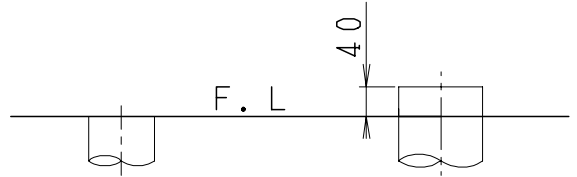

器具明細

品番	品名	個数
SC8050-SGB(C)	便器セット	1
ST6011-1E(Y)K	タンクセット	1
JCS-950DRA	温水洗浄便座	1

- 温水洗浄便座の仕様
電源 AC100V 50/60Hz
最大消費電力 1055W
- 便器セットCの場合はヒーター仕様を示します。
ヒーター便器の仕様(コード長さ1m)
電源 AC100V 50/60Hz
消費電力 23W
- タンクセットYの場合水抜方式を示します。
(別途配管用水抜栓を設置してください)

VP75の場合 床面カット
VU75、VU、VP100の場合 床上40mmカット

製図	写図	検図	承認	シリーズ名	品番	SC8050-SGB(C)	尺度	1/10
間瀬		地名坊	間瀬	ココクリンⅢα	品番	ST6011-1E(Y)K		
26・3・19				ジャニス工業株式会社	図番	C805ST010		