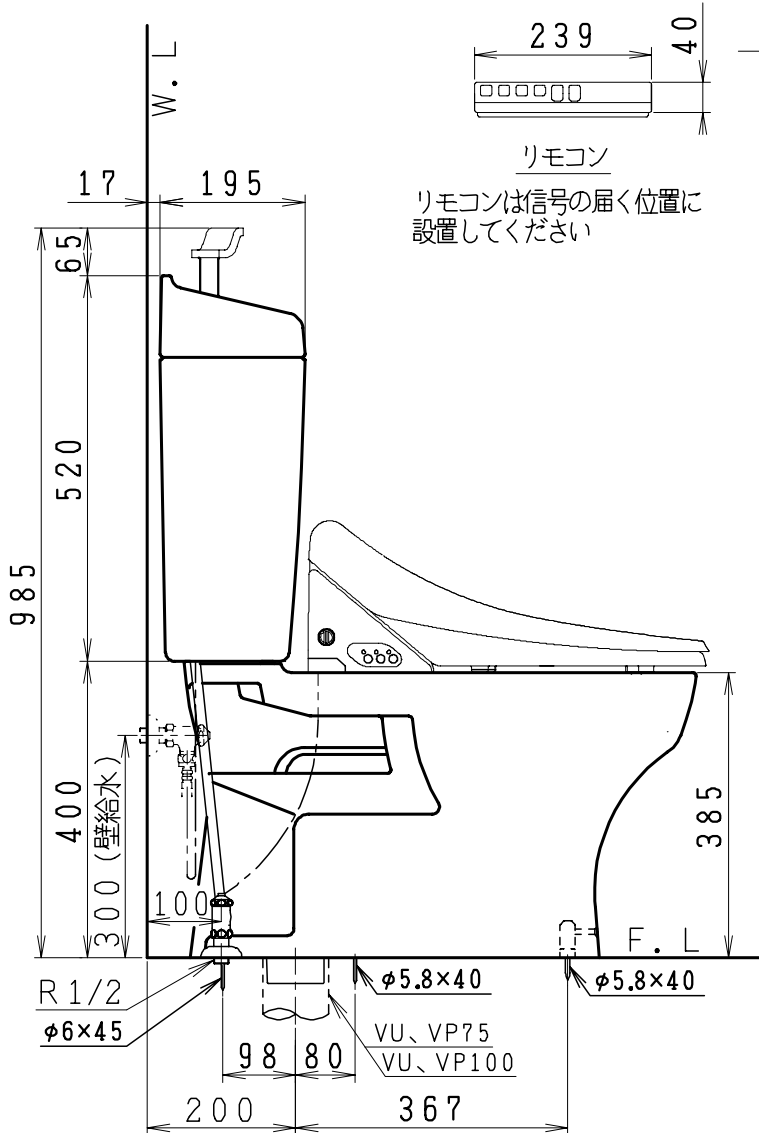

器具明細

品番	品名	個数
SC8050-SGB(C)	便器セット	1
ST6011-1E(Y)K	タンクセット	1
JCS-950DRA	温水洗浄便座	1

- 温水洗浄便座の仕様
電源 AC100V 50/60Hz
最大消費電力 1055W
- 便器セットCの場合はヒーター仕様を示します。
ヒーター便器の仕様(コード長さ1m)
電源 AC100V 50/60Hz
消費電力 23W
- タンクセットYの場合水抜方式を示します。
(別途配管用水抜栓を設置してください)

VP75の場合 床面カット
VU75、VU、VP100の場合 床上40mmカット

製図	写図	検図	承認	シリーズ名	品番	SC8050-SGB(C)	尺度	1/10
間瀬		地名坊	間瀬	ココクリンⅢα	品番	ST6011-1E(Y)K		
26・3・19				ジャニス工業株式会社	図番	C805ST010		