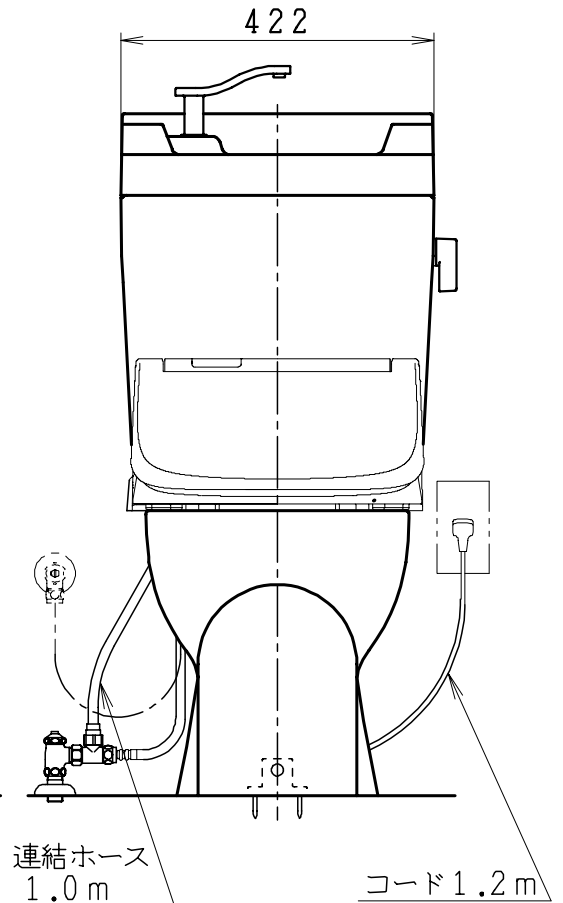

器具明細

品番	品名	個数
SC8050-SGB(C)	便器セット	1
ST6011-1E(Y)K	タンクセット	1
JCS-950DRA	温水洗浄便座	1

- 温水洗浄便座の仕様
電源 AC100V 50/60Hz
最大消費電力 1055W
- 便器セットCの場合はヒーター仕様を示します。
ヒーター便器の仕様(コード長さ1m)
電源 AC100V 50/60Hz
消費電力 23W
- タンクセットYの場合水抜方式を示します。
(別途配管用水抜栓を設置してください)

VP75の場合 床面カット
VU75、VU、VP100の場合 床上40mmカット

製図	写図	検図	承認	シリーズ名	品番	SC8050-SGB(C)	尺度	1/10
間瀬		地名坊	間瀬	ココクリンⅢα	品番	ST6011-1E(Y)K		
26・3・19				ジャニス工業株式会社	図番	C805ST010		