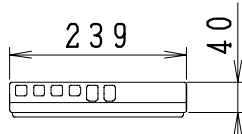

器具明細

品番	品名	個数
SC8050-SGB(C)	便器セット	1
ST6011-0E(Y)K	タンクセット	1
JCS-950DRA	温水洗浄便座	1

- 温水洗浄便座の仕様  
電源 AC100V 50/60Hz  
最大消費電力 1055W
- 便器セットCの場合はヒーター仕様を示します。  
ヒーター便器の仕様(コード長さ1m)  
電源 AC100V 50/60Hz  
消費電力 23W
- タンクセットYの場合水抜方式を示します。  
(別途配管用水抜栓を設置してください)

リモコン

リモコンは信号の届く位置に設置してください

VP75の場合  
床面カット

VU75、VU、VP100の場合  
床上40mmカット

製図	写図	検図	承認	シリーズ名	品番	SC8050-SGB(C)	尺度	1/10
間瀬		地名坊	間瀬	ココクリンⅢα	品番	ST6011-0E(Y)K		
26・3・20				ジャニス工業株式会社	図番	C805ST070		