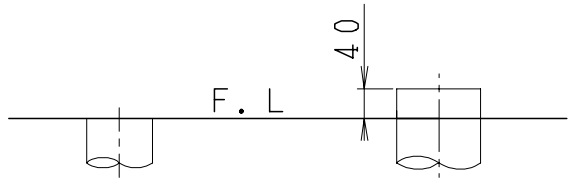

器具明細

品番	品名	個数
SC8050-SGB(C)	便器セット	1
ST6011-0E(Y)K	タンクセット	1
JCS-950DRA	温水洗浄便座	1

- 温水洗浄便座の仕様  
電源 AC100V 50/60Hz  
最大消費電力 1055W
- 便器セットCの場合はヒーター仕様を示します。  
ヒーター便器の仕様(コード長さ1m)  
電源 AC100V 50/60Hz  
消費電力 23W
- タンクセットYの場合水抜方式を示します。  
(別途配管用水抜栓を設置してください)

リモコン

リモコンは信号の届く位置に設置してください

VP75の場合  
床面カット

VU75、VU、VP100の場合  
床上40mmカット

製図	写図	検図	承認	シリーズ名	品番	SC8050-SGB(C)	尺度	1/10
間瀬		地名坊	間瀬	ココクリンⅢα	品番	ST6011-0E(Y)K		
26・3・20				ジャニス工業株式会社	図番	C805ST070		