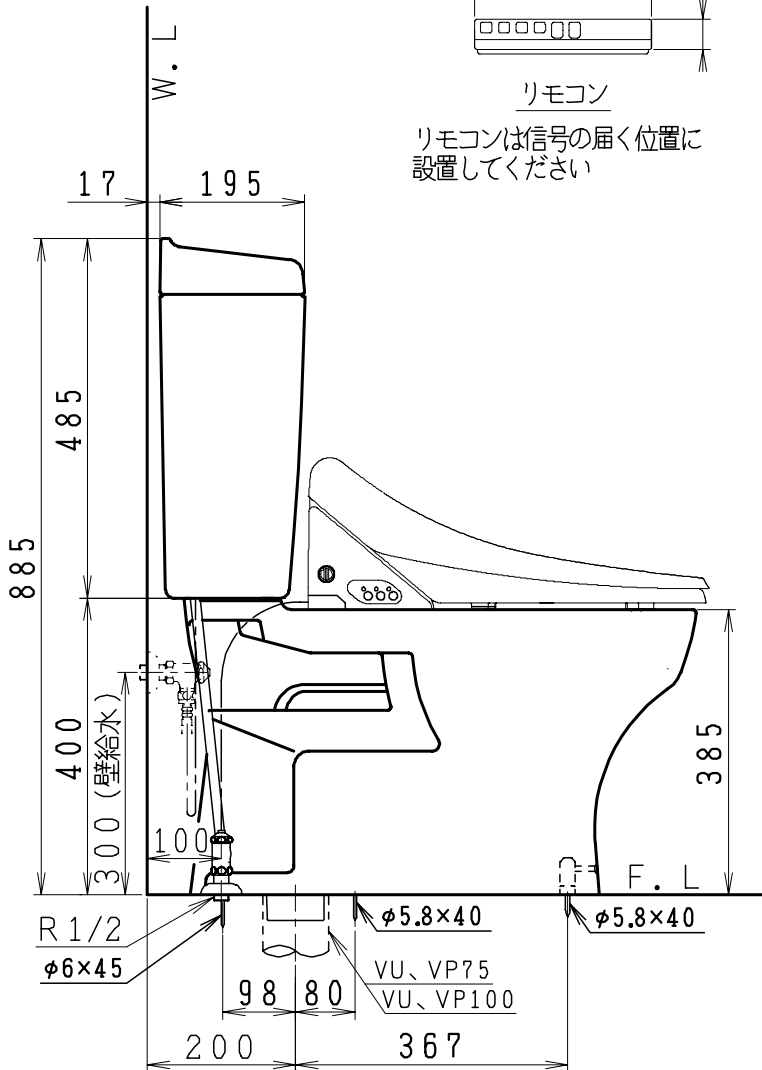

器具明細

品番	品名	個数
SC8050-SGB(C)	便器セット	1
ST6011-0E(Y)K	タンクセット	1
JCS-950DRA	温水洗浄便座	1

- 温水洗浄便座の仕様  
電源 AC100V 50/60Hz  
最大消費電力 1055W
- 便器セットCの場合はヒーター仕様を示します。  
ヒーター便器の仕様(コード長さ1m)  
電源 AC100V 50/60Hz  
消費電力 23W
- タンクセットYの場合水抜方式を示します。  
(別途配管用水抜栓を設置してください)

リモコン

リモコンは信号の届く位置に設置してください

VP75の場合  
床面カット

VU75、VU、VP100の場合  
床上40mmカット

製図	写図	検図	承認	シリーズ名	品番	SC8050-SGB(C)	尺度	1/10
間瀬		地名坊	間瀬	ココクリンⅢα	品番	ST6011-0E(Y)K		
26・3・20				ジャニス工業株式会社	図番	C805ST070		