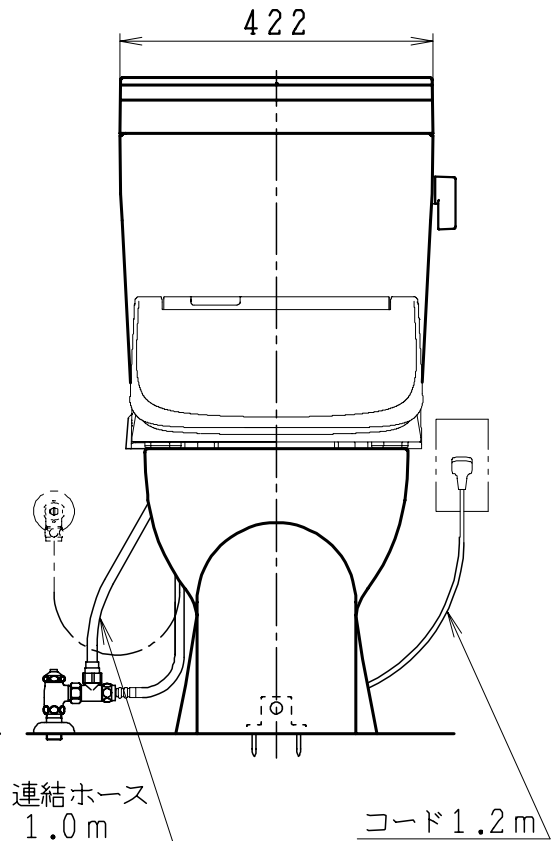

器具明細

品番	品名	個数
SC8050-SGB(C)	便器セット	1
ST6011-0E(Y)K	タンクセット	1
JCS-950DRA	温水洗浄便座	1

- 温水洗浄便座の仕様  
電源 AC100V 50/60Hz  
最大消費電力 1055W
- 便器セットCの場合はヒーター仕様を示します。  
ヒーター便器の仕様(コード長さ1m)  
電源 AC100V 50/60Hz  
消費電力 23W
- タンクセットYの場合水抜方式を示します。  
(別途配管用水抜栓を設置してください)

リモコン

リモコンは信号の届く位置に設置してください

VP75の場合  
床面カット

VU75、VU、VP100の場合  
床上40mmカット

製図	写図	検図	承認	シリーズ名	品番	SC8050-SGB(C)	尺度	1/10
間瀬		地名坊	間瀬	ココクリンⅢα	品番	ST6011-0E(Y)K		
26・3・20				ジャニス工業株式会社	図番	C805ST070		