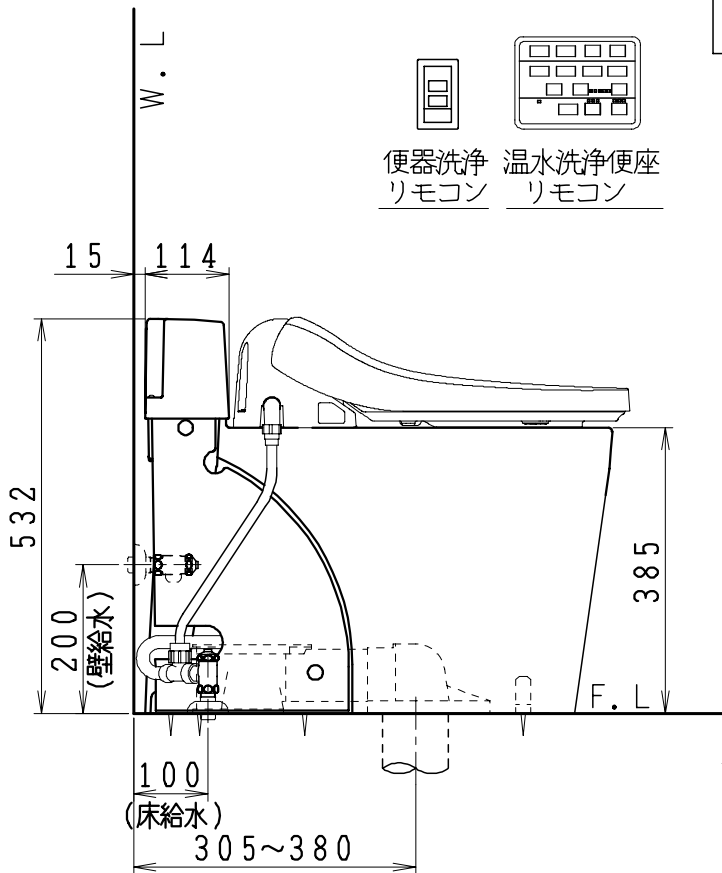

SMA8061RGB(C)の内訳		
品番	品名	個数
CS8060-RGB(C)	便器セット	1
JCS-580DRA	温水洗浄便座	1

- 便器の仕様
電源 AC100V 50/60Hz
定格消費電力 15W
- 温水洗浄便座の仕様
電源 AC100V 50/60Hz
最大消費電力 1065W
- 便器セットCの場合はヒーター仕様を示します。
凍結防止ヒーターの仕様(コード長さ1m)
電源 AC100V 50/60Hz
消費電力 23W

止水栓の取付け向き

製 図	写 図	検 図	承認	シリーズ名	品番	SMA8061RGB(C)	尺 度	1 / 10
間瀬		地名坊	古林	スマートクリンIIα	図番	C806RN010		
26・4・11				ジャニス工業株式会社	番			