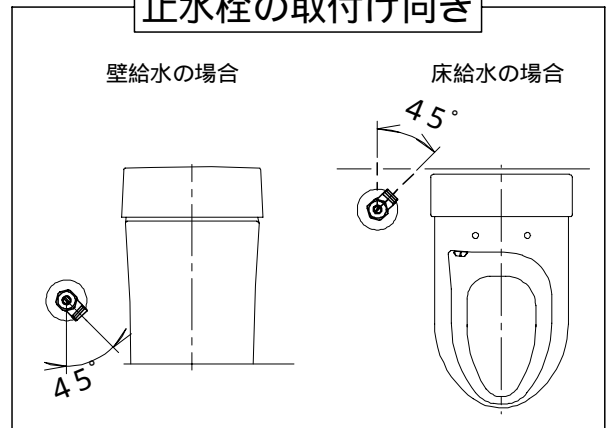

SMA8061RGB(C)の内訳		
品番	品名	個数
CS8060-RGB(C)	便器セット	1
JCS-580DRA	温水洗浄便座	1

- 便器の仕様
電源 AC100V 50/60Hz
定格消費電力 15W
- 温水洗浄便座の仕様
電源 AC100V 50/60Hz
最大消費電力 1065W
- 便器セットCの場合はヒーター仕様を示します。
凍結防止ヒーターの仕様(コード長さ1m)
電源 AC100V 50/60Hz
消費電力 23W

止水栓の取付け向き

製 図	写 図	検 図	承認	シリーズ名	品番	SMA8061RGB(C)	尺 度	1 / 10
間瀬		地名坊	古林	スマートクリンIIα	図番	C806RN010		
26・4・11				ジャニス工業株式会社	番			