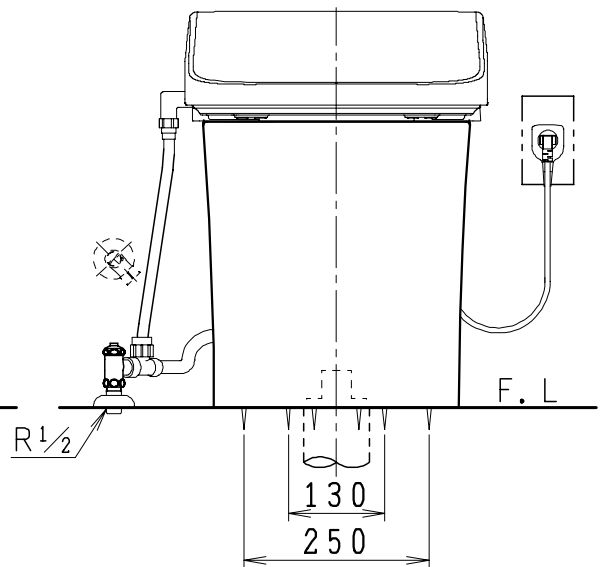

SMA8061RGB(C)の内訳		
品番	品名	個数
CS8060-RGB(C)	便器セット	1
JCS-580DRA	温水洗浄便座	1

- 便器の仕様
電源 AC100V 50/60Hz
定格消費電力 15W
- 温水洗浄便座の仕様
電源 AC100V 50/60Hz
最大消費電力 1065W
- 便器セットCの場合はヒーター仕様を示します。
凍結防止ヒーターの仕様(コード長さ1m)
電源 AC100V 50/60Hz
消費電力 23W

止水栓の取付け向き

製 図	写 図	検 図	承認	シリーズ名	品番	SMA8061RGB(C)	尺 度	1 / 10
間瀬		地名坊	古林	スマートクリンIIα	図番	C806RN010		
26・4・11				ジャニス工業株式会社	番			