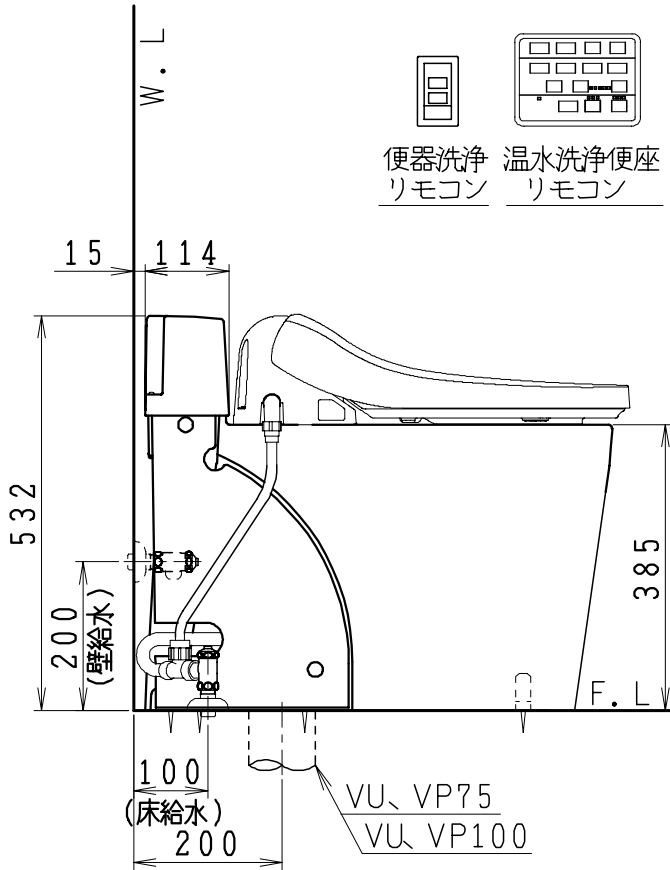

SMA8061SGB(C)の内訳		
品番	品名	個数
CS8060-SGB(C)	便器セット	1
JCS-580DRA	温水洗浄便座	1

- 便器の仕様  
電源 AC100V 50/60Hz  
定格消費電力 15W
- 温水洗浄便座の仕様  
電源 AC100V 50/60Hz  
最大消費電力 1065W
- 便器セットCの場合はヒーター仕様を示します。  
凍結防止ヒーターの仕様 (コード長さ1m)  
電源 AC100V 50/60Hz  
消費電力 23W

### 止水栓の取付け向き

製 図	写 図	検 図	承認	シリーズ名	品番	SMA8061SGB(C)	尺 度	1/10
間瀬		地名坊	古林	スマートクリンIIα	図番	C806SN010		
26・3・18				ジャニス工業株式会社	番			