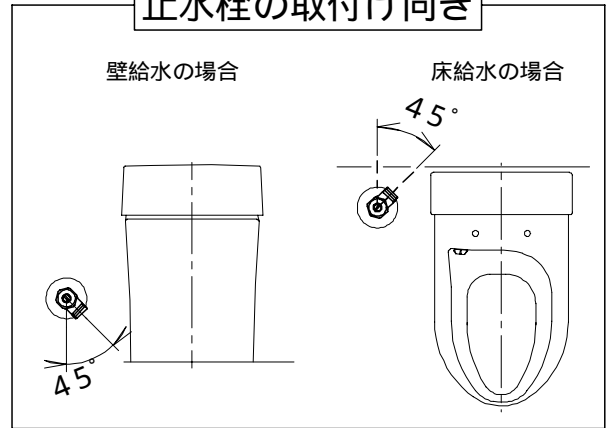

SMA8061SGB(C)の内訳		
品番	品名	個数
CS8060-SGB(C)	便器セット	1
JCS-580DRA	温水洗浄便座	1

- 便器の仕様  
電源 AC100V 50/60Hz  
定格消費電力 15W
- 温水洗浄便座の仕様  
電源 AC100V 50/60Hz  
最大消費電力 1065W
- 便器セットCの場合はヒーター仕様を示します。  
凍結防止ヒーターの仕様 (コード長さ1m)  
電源 AC100V 50/60Hz  
消費電力 23W

### 止水栓の取付け向き

製 図	写 図	検 図	承認	シリーズ名	品番	SMA8061SGB(C)	尺 度	1/10
間瀬		地名坊	古林	スマートクリンIIα	図番	C806SN010		
26・3・18				ジャニス工業株式会社	番			