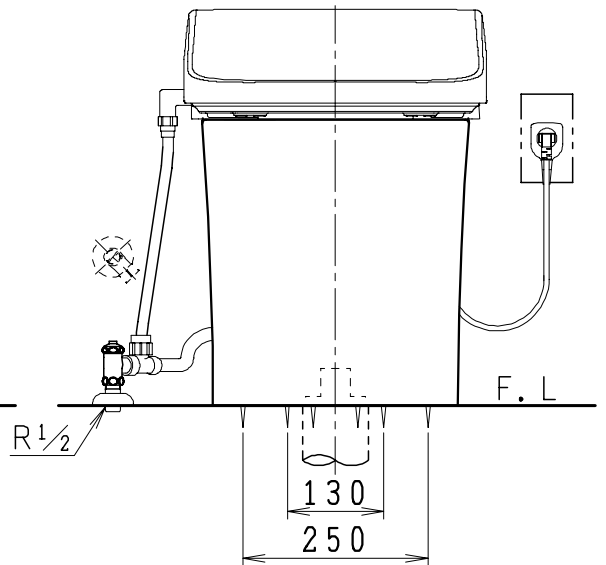

SMA8061SGB(C)の内訳		
品番	品名	個数
CS8060-SGB(C)	便器セット	1
JCS-580DRA	温水洗浄便座	1

- 便器の仕様  
電源 AC100V 50/60Hz  
定格消費電力 15W
- 温水洗浄便座の仕様  
電源 AC100V 50/60Hz  
最大消費電力 1065W
- 便器セットCの場合はヒーター仕様を示します。  
凍結防止ヒーターの仕様 (コード長さ1m)  
電源 AC100V 50/60Hz  
消費電力 23W

### 止水栓の取付け向き

製 図	写 図	検 図	承認	シリーズ名	品番	SMA8061SGB(C)	尺 度	1/10
間瀬		地名坊	古林	スマートクリンIIα	図番	C806SN010		
26・3・18				ジャニス工業株式会社	番			