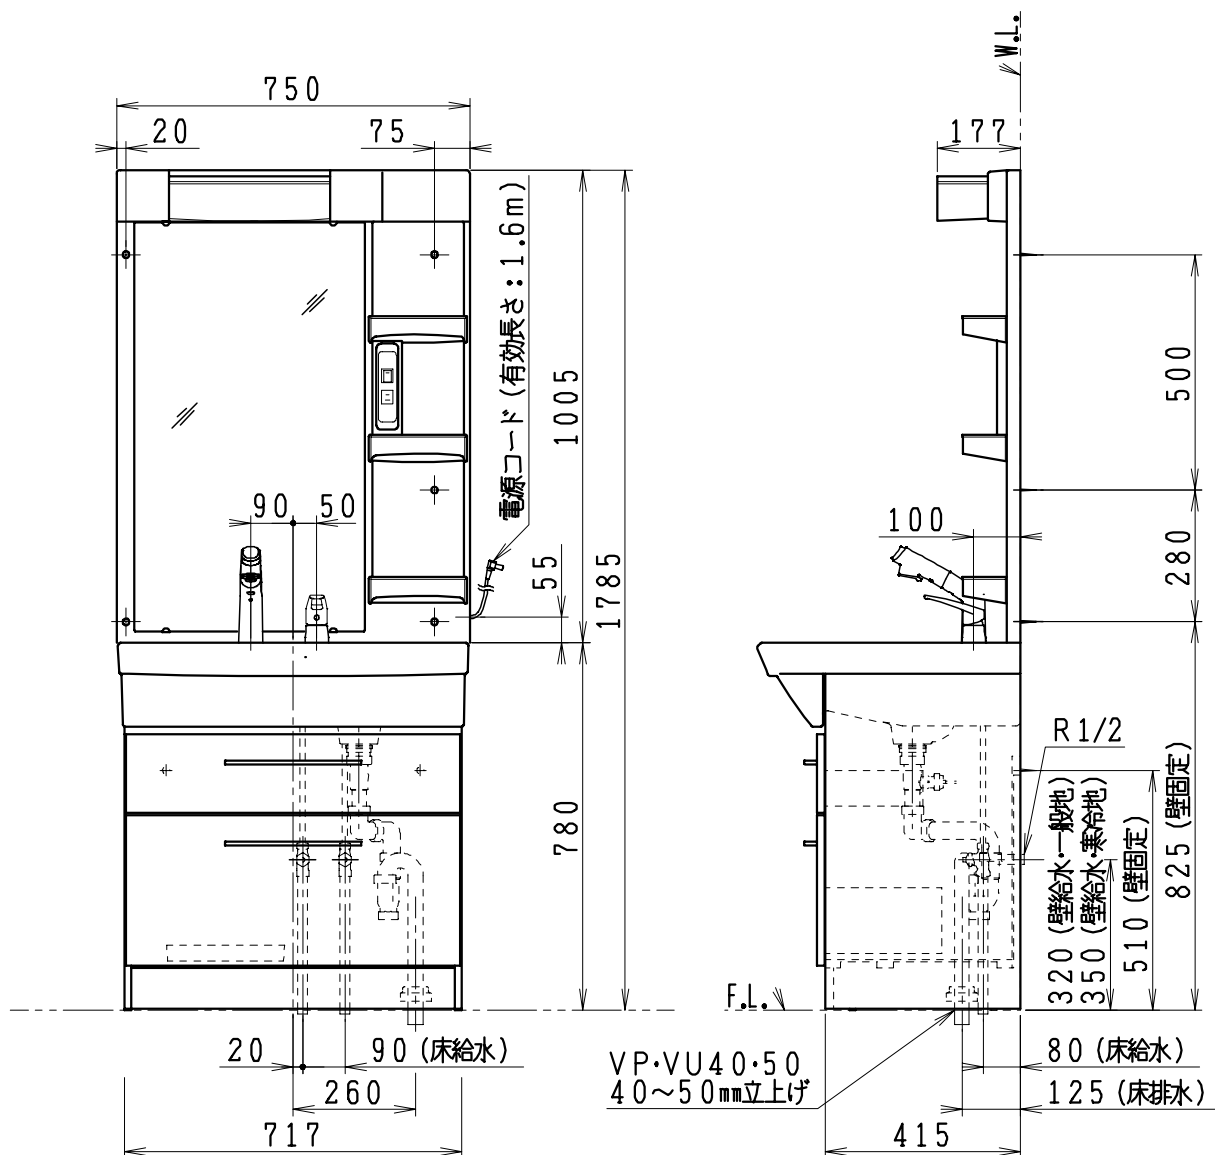

NL211-300WMY	ストレート形止水栓 (共用形)	2
--------------	-----------------	---

止水栓手配品番 (寒冷地、ストレート形の場合)

NL211-330WMY	ストレート形止水栓 (共用形)	2
--------------	-----------------	---

※止水栓は別途

※化粧鏡台

・電源: 100V, 50/60Hz

・コンセント容量: 1200W

・電源コードの取出しは、右

製図	写図	検図	承認	品名	750mm幅 洗面化粧ユニット	品番	LU753CFJ型 LUM751SK(S)型	尺度	1/15
間瀬				ジャニス工業株式会社		図番	LU317560		
25-10-9									