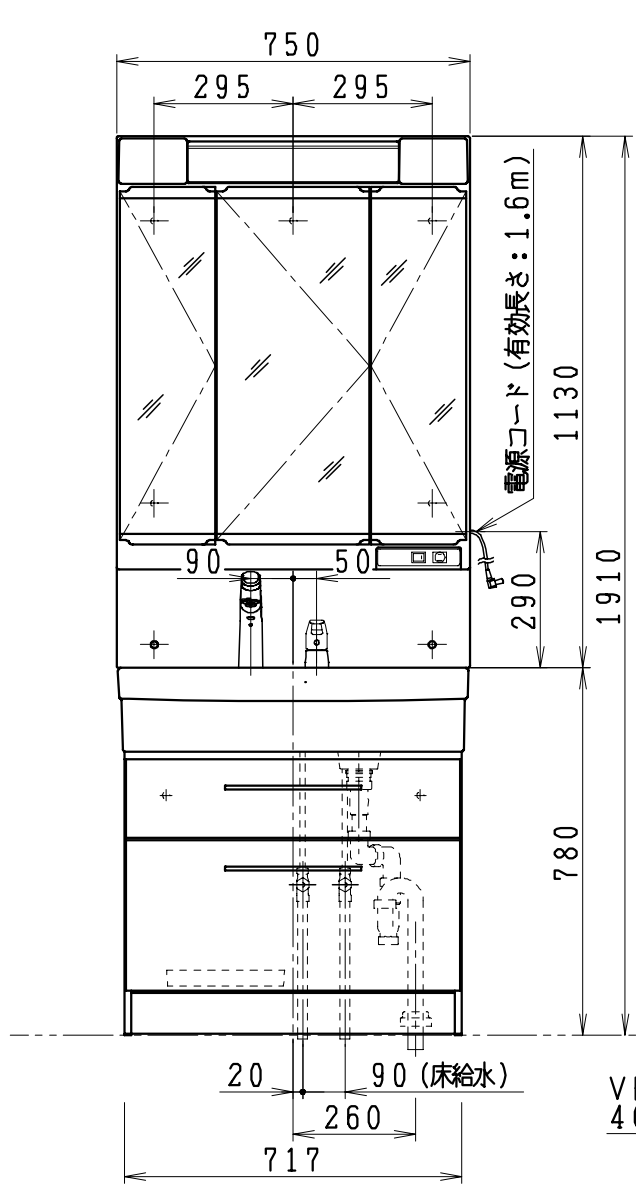

品番	品名	個数
LU753CFJ	洗面化粧台	1
LU753CFJY	洗面化粧台・寒冷地	
LUM753SKH	化粧鏡台(くもり止めヒーター付)	1
止水栓手配品番(アングル形の場合)		
NL221-75WMY	アングル形止水栓(共用形)	2
止水栓手配品番(一般地、ストレート形の場合)		
NL211-300WMY	ストレート形止水栓(共用形)	2
止水栓手配品番(寒冷地、ストレート形の場合)		
NL211-330WMY	ストレート形止水栓(共用形)	2

※止水栓は別途
 ※化粧鏡台
 ・電源: 100V, 50/60Hz
 ・コンセント容量: 1200W
 ・電源コードの取出しは、左または右

製図	写図	検図	承認	品名	750mm幅 洗面化粧ユニット	品番	LU753CFJ型 LUM753SKH型	尺度	1/15
間瀬				ジャニス工業株式会社		図番	LU317540		
25・10・1									