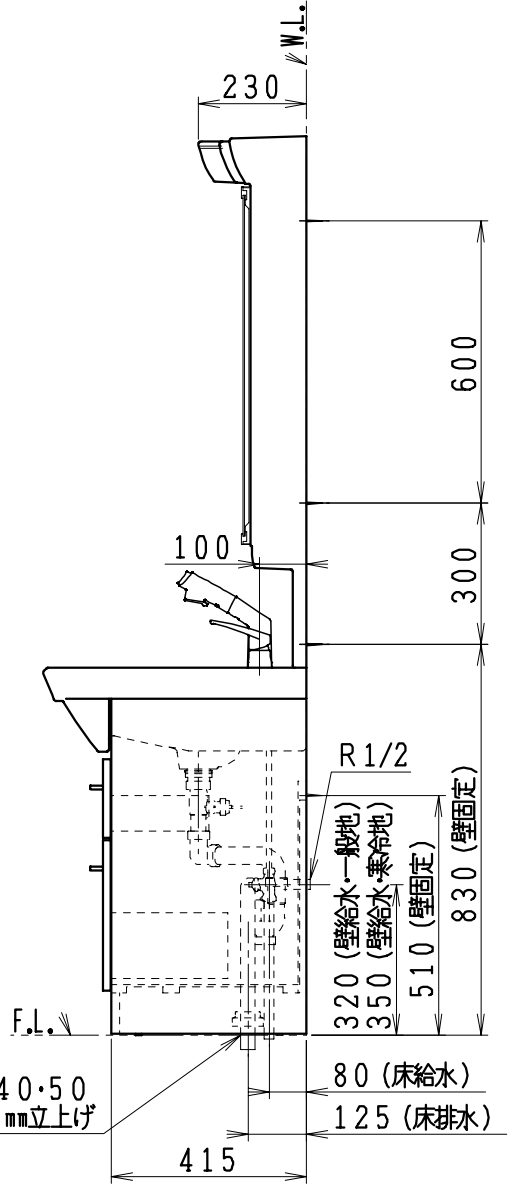

品番	品名	個数
LU753CFJ	洗面化粧台	1
LU753CFJY	洗面化粧台・寒冷地	
LUM753SKH	化粧鏡台(くもり止めヒーター付)	1
止水栓手配品番(アングル形の場合)		
NL221-75WMY	アングル形止水栓(共用形)	2
止水栓手配品番(一般地、ストレート形の場合)		
NL211-300WMY	ストレート形止水栓(共用形)	2
止水栓手配品番(寒冷地、ストレート形の場合)		
NL211-330WMY	ストレート形止水栓(共用形)	2

※止水栓は別途
 ※化粧鏡台
 ・電源: 100V, 50/60Hz
 ・コンセント容量: 1200W
 ・電源コードの取出しは、左または右

製図	写図	検図	承認	品名	750mm幅 洗面化粧ユニット	品番	LU753CFJ型 LUM753SKH型	尺度	1/15
間瀬				ジャニス工業株式会社		図番	LU317540		
25・10・1									