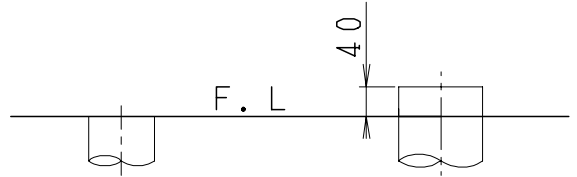

器具明細

品番	品名	個数
SC8050-SGB(C)	便器セット	1
ST6013-0E(Y)K	タンクセット	1
JCS-951DRA	温水洗浄便座	1

- 温水洗浄便座の仕様
電源 AC100V 50/60Hz
最大消費電力 1055W
- 便器セットCの場合はヒーター仕様を示します。
ヒーター便器の仕様(コード長さ1m)
電源 AC100V 50/60Hz
消費電力 23W
- タンクセットYの場合水抜方式を示します。
(別途配管用水抜栓を設置してください)

リモコン

リモコンは信号の届く位置に設置してください

VP75の場合
床面カット

VU75、VU、VP100の場合
床上40mmカット

製図	写図	検図	承認	シリーズ名	品番	SC8050-SGB(C)	尺度	1/10
亀井		地名坊	間瀬	ココクリンⅢα	品番	ST6013-0E(Y)K		
27・3・14				ジャニス工業株式会社	図番	C805ST330		