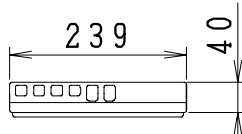

器具明細

品番	品名	個数
SC8050-SGB(C)	便器セット	1
ST6013-0E(Y)K	タンクセット	1
JCS-951DRA	温水洗浄便座	1

- 温水洗浄便座の仕様
電源 AC100V 50/60Hz
最大消費電力 1055W
- 便器セットCの場合はヒーター仕様を示します。
ヒーター便器の仕様(コード長さ1m)
電源 AC100V 50/60Hz
消費電力 23W
- タンクセットYの場合水抜方式を示します。
(別途配管用水抜栓を設置してください)

リモコン

リモコンは信号の届く位置に設置してください

VP75の場合
床面カット

VU75、VU、VP100の場合
床上40mmカット

製図	写図	検図	承認	シリーズ名	品番	SC8050-SGB(C)	尺度	1/10
亀井		地名坊	間瀬	ココクリンⅢα	品番	ST6013-0E(Y)K		
27・3・14				ジャニス工業株式会社	図番	C805ST330		