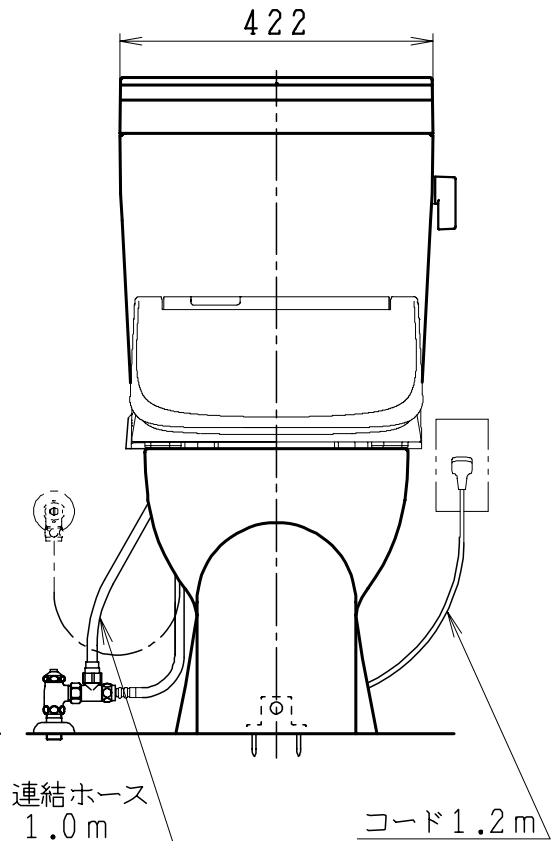

器具明細

品番	品名	個数
SC8050-SGB(C)	便器セット	1
ST6013-0E(Y)K	タンクセット	1
JCS-951DRA	温水洗浄便座	1

- 温水洗浄便座の仕様
電源 AC100V 50/60Hz
最大消費電力 1055W
- 便器セットCの場合はヒーター仕様を示します。
ヒーター便器の仕様(コード長さ1m)
電源 AC100V 50/60Hz
消費電力 23W
- タンクセットYの場合水抜方式を示します。
(別途配管用水抜栓を設置してください)

リモコン

リモコンは信号の届く位置に設置してください

VP75の場合
床面カット

VU75、VU、VP100の場合
床上40mmカット

製図	写図	検図	承認	シリーズ名	品番	SC8050-SGB(C)	尺度	1/10
亀井		地名坊	間瀬	ココクリンⅢα	品番	ST6013-0E(Y)K		
27・3・14				ジャニス工業株式会社	図番	C805ST330		