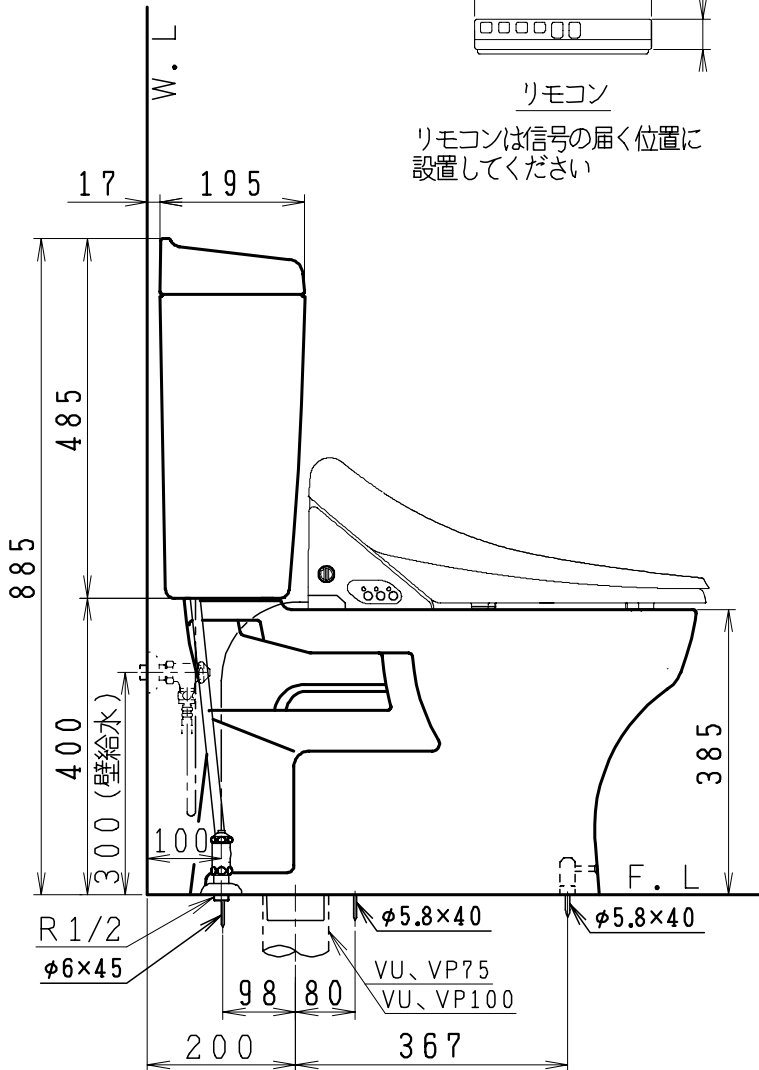

器具明細

品番	品名	個数
SC8050-SGB(C)	便器セット	1
ST6013-0E(Y)K	タンクセット	1
JCS-951DRA	温水洗浄便座	1

- 温水洗浄便座の仕様
電源 AC100V 50/60Hz
最大消費電力 1055W
- 便器セットCの場合はヒーター仕様を示します。
ヒーター便器の仕様(コード長さ1m)
電源 AC100V 50/60Hz
消費電力 23W
- タンクセットYの場合水抜方式を示します。
(別途配管用水抜栓を設置してください)

リモコン

リモコンは信号の届く位置に設置してください

VP75の場合
床面カット

VU75、VU、VP100の場合
床上40mmカット

製図	写図	検図	承認	シリーズ名	品番	SC8050-SGB(C)	尺度	1/10
亀井		地名坊	間瀬	ココクリンⅢα	品番	ST6013-0E(Y)K		
27・3・14				ジャニス工業株式会社	図番	C805ST330		