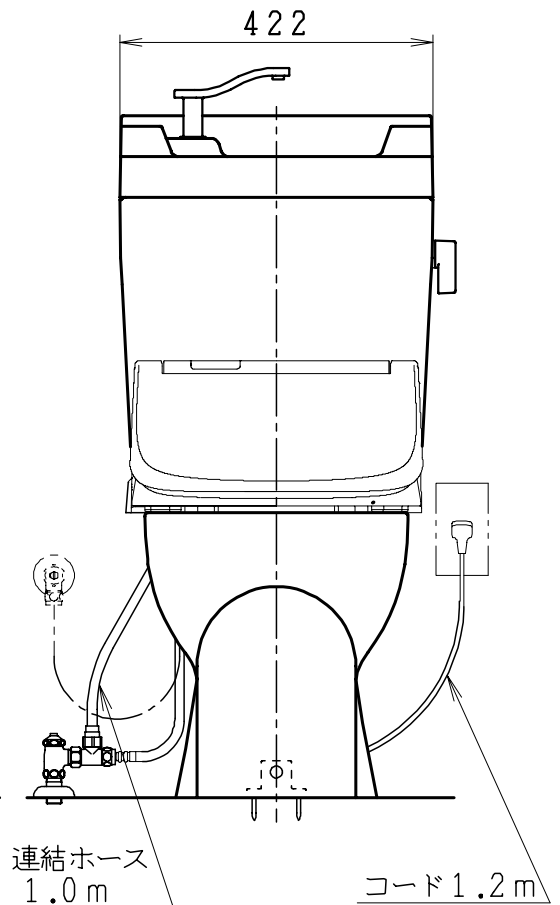

器具明細

品番	品名	個数
SC8050-SGB(C)	便器セット	1
ST6013-1E(Y)K	タンクセット	1
JCS-951DRA	温水洗浄便座	1

- 温水洗浄便座の仕様
電源 AC100V 50/60Hz
最大消費電力 1055W
- 便器セットCの場合はヒーター仕様を示します。
ヒーター便器の仕様(コード長さ1m)
電源 AC100V 50/60Hz
消費電力 23W
- タンクセットYの場合水抜方式を示します。
(別途配管用水抜栓を設置してください)

リモコン

リモコンは信号の届く位置に設置してください

VP75の場合
床面カット

VU75、VU、VP100の場合
床上40mmカット

製図	写図	検図	承認	シリーズ名	品番	SC8050-SGB(C)	尺度	1/10
亀井		地名坊	間瀬	ココクリンⅢα	品番	ST6013-1E(Y)K		
27・3・6				ジャニス工業株式会社	図番	C805ST330		