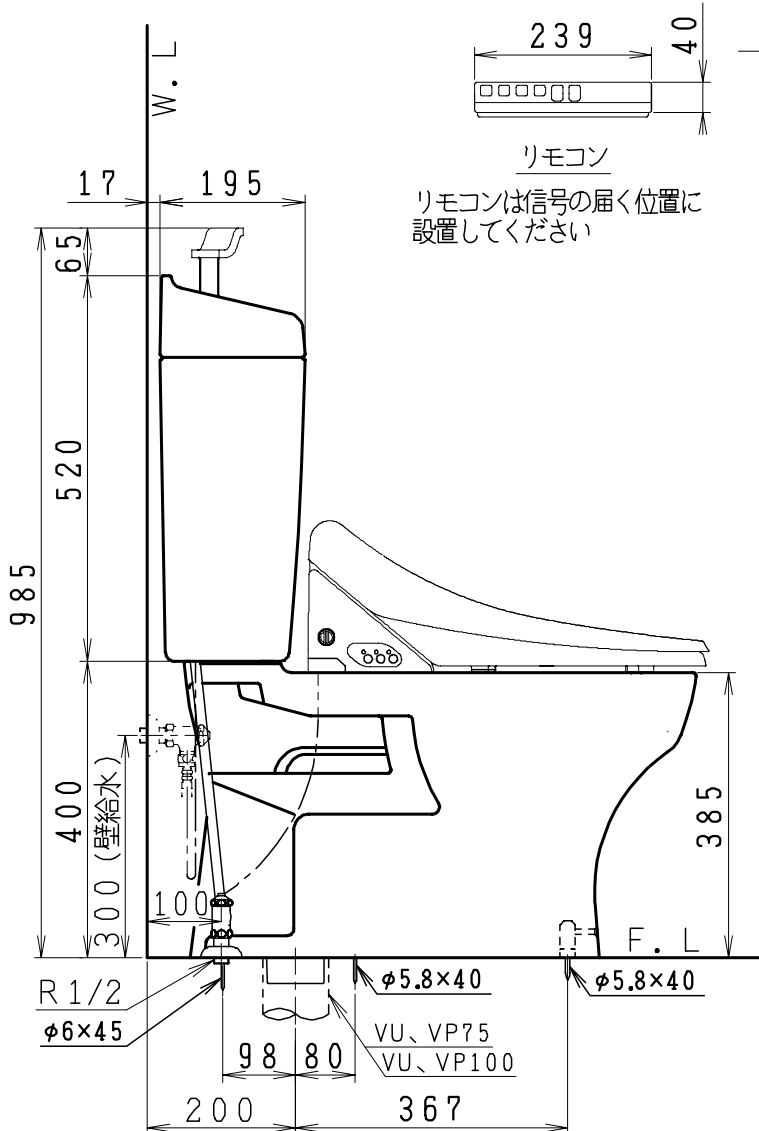

器具明細

品番	品名	個数
SC8050-SGB(C)	便器セット	1
ST6013-1E(Y)K	タンクセット	1
JCS-951DRA	温水洗浄便座	1

- 温水洗浄便座の仕様
電源 AC100V 50/60Hz
最大消費電力 1055W
- 便器セットCの場合はヒーター仕様を示します。
ヒーター便器の仕様(コード長さ1m)
電源 AC100V 50/60Hz
消費電力 23W
- タンクセットYの場合水抜方式を示します。
(別途配管用水抜栓を設置してください)

リモコン

リモコンは信号の届く位置に設置してください

VP75の場合
床面カット

VU75、VU、VP100の場合
床上40mmカット

製図	写図	検図	承認	シリーズ名	品番	SC8050-SGB(C)	尺度	1/10
亀井		地名坊	間瀬	ココクリンⅢα	品番	ST6013-1E(Y)K		
27・3・6				ジャニス工業株式会社	図番	C805ST330		