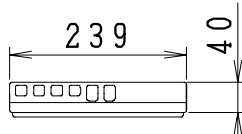

器具明細

品番	品名	個数
SC8050-SGB(C)	便器セット	1
ST6013-1E(Y)K	タンクセット	1
JCS-951DRA	温水洗浄便座	1

- 温水洗浄便座の仕様
電源 AC100V 50/60Hz
最大消費電力 1055W
- 便器セットCの場合はヒーター仕様を示します。
ヒーター便器の仕様(コード長さ1m)
電源 AC100V 50/60Hz
消費電力 23W
- タンクセットYの場合水抜方式を示します。
(別途配管用水抜栓を設置してください)

リモコン

リモコンは信号の届く位置に設置してください

VP75の場合
床面カット

VU75、VU、VP100の場合
床上40mmカット

製図	写図	検図	承認	シリーズ名	品番	SC8050-SGB(C)	尺度	1/10
亀井		地名坊	間瀬	ココクリンⅢα	品番	ST6013-1E(Y)K		
27・3・6				ジャニス工業株式会社	図番	C805ST330		