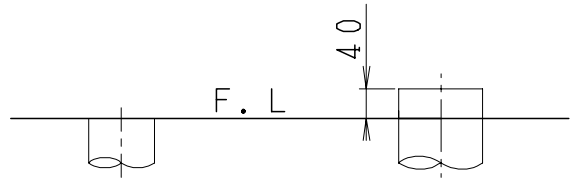

器具明細

品番	品名	個数
SC8050-SGB(C)	便器セット	1
ST6013-1E(Y)K	タンクセット	1
JCS-951DRA	温水洗浄便座	1

- 温水洗浄便座の仕様
電源 AC100V 50/60Hz
最大消費電力 1055W
- 便器セットCの場合はヒーター仕様を示します。
ヒーター便器の仕様(コード長さ1m)
電源 AC100V 50/60Hz
消費電力 23W
- タンクセットYの場合水抜方式を示します。
(別途配管用水抜栓を設置してください)

リモコン

リモコンは信号の届く位置に設置してください

VP75の場合
床面カット

VU75、VU、VP100の場合
床上40mmカット

製図	写図	検図	承認	シリーズ名	品番	SC8050-SGB(C)	尺度	1/10
亀井		地名坊	間瀬	ココクリンⅢα	品番	ST6013-1E(Y)K		
27・3・6				ジャニス工業株式会社	図番	C805ST330		