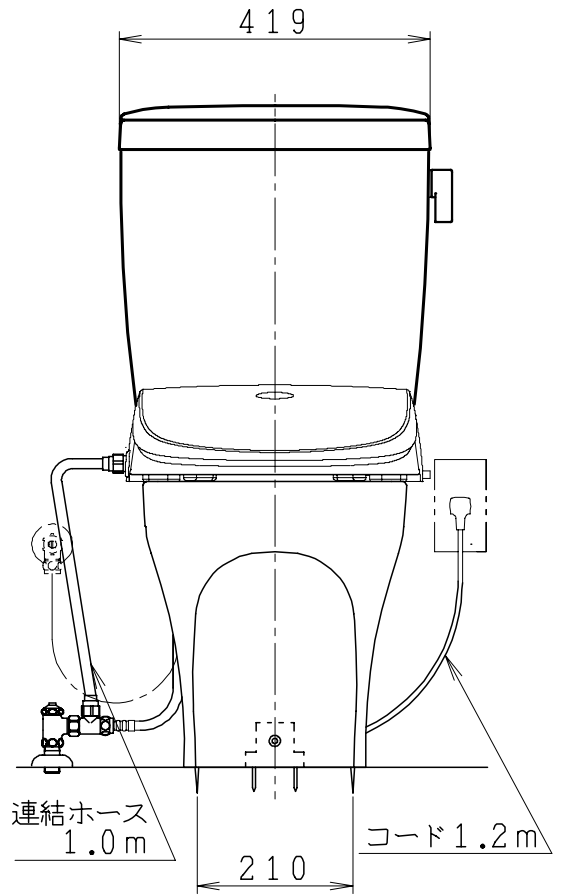

リモコン

リモコンは信号の届く位置に設置してください

器具明細

品番	品名	個数
SC0870-AGB(C)	便器セット	1
ST0790-0E(Y)E	タンクセット	1
JCS-850DRN	温水洗浄便座	1

- ・便器セットCの場合はヒーター仕様を示します。
ヒーター便器の仕様(コード長さ1m)
電源 AC100V 50/60Hz
消費電力 23W
- ・温水洗浄便座の仕様
電源 AC100V 50/60Hz
最大消費電力 1055W
- ・タンクセットYの場合水抜方式を示します。
(別途配管用水抜栓を設置してください)

製 図	写 図	検 図	承認	品名	品番	尺 度
間瀬		鈴木	古林	洋風タンク密結床排水サイホン防露便器セット 防露型手洗無密結ロータンク	SC0870-AGB(C) ST0790-0E(Y)E	1 / 10
24・11・9				ジャニス工業株式会社	図番	C87AT360