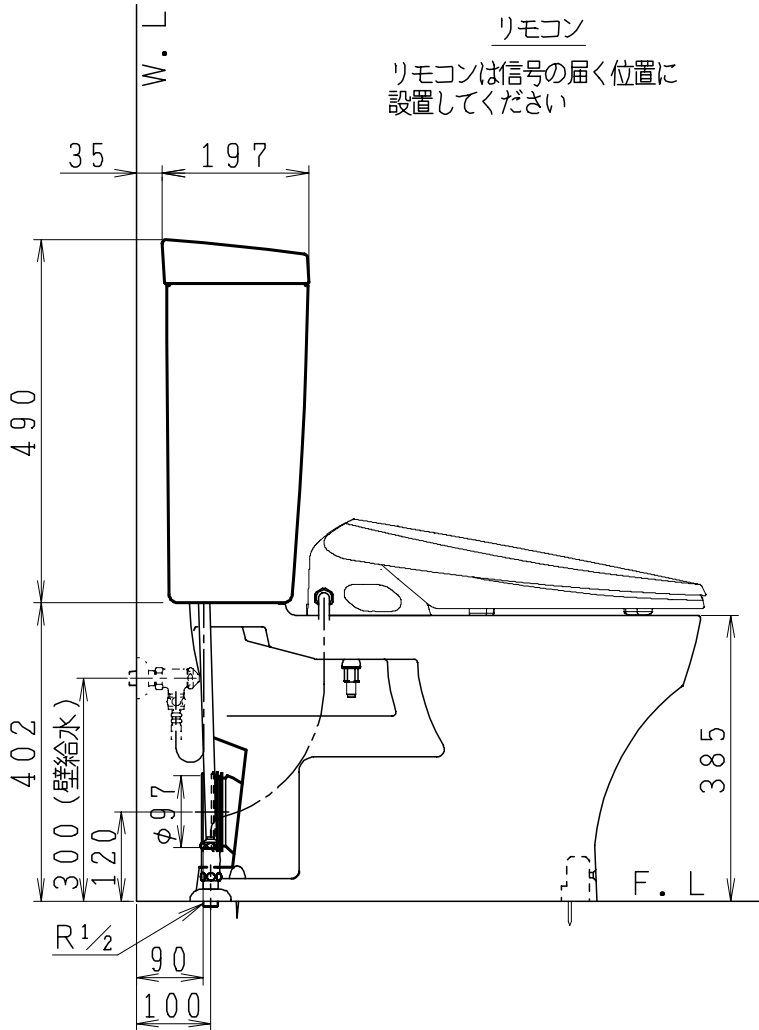

リモコン

リモコンは信号の届く位置に設置してください

器具明細

品番	品名	個数
SC0870-AGB(C)	便器セット	1
ST0790-0E(Y)E	タンクセット	1
JCS-850DRN	温水洗浄便座	1

- ・便器セットCの場合はヒーター仕様を示します。
ヒーター便器の仕様(コード長さ1m)
電源 AC100V 50/60Hz
消費電力 23W
- ・温水洗浄便座の仕様
電源 AC100V 50/60Hz
最大消費電力 1055W
- ・タンクセットYの場合水抜方式を示します。
(別途配管用水抜栓を設置してください)

製 図	写 図	検 図	承認	品名	品番	尺 度
間瀬		鈴木	古林	洋風タンク密結床排水サイホン防露便器セット 防露型手洗無密結ロータンク	SC0870-AGB(C) ST0790-0E(Y)E	1 / 10
24・11・9				ジャニス工業株式会社	図番	C87AT360