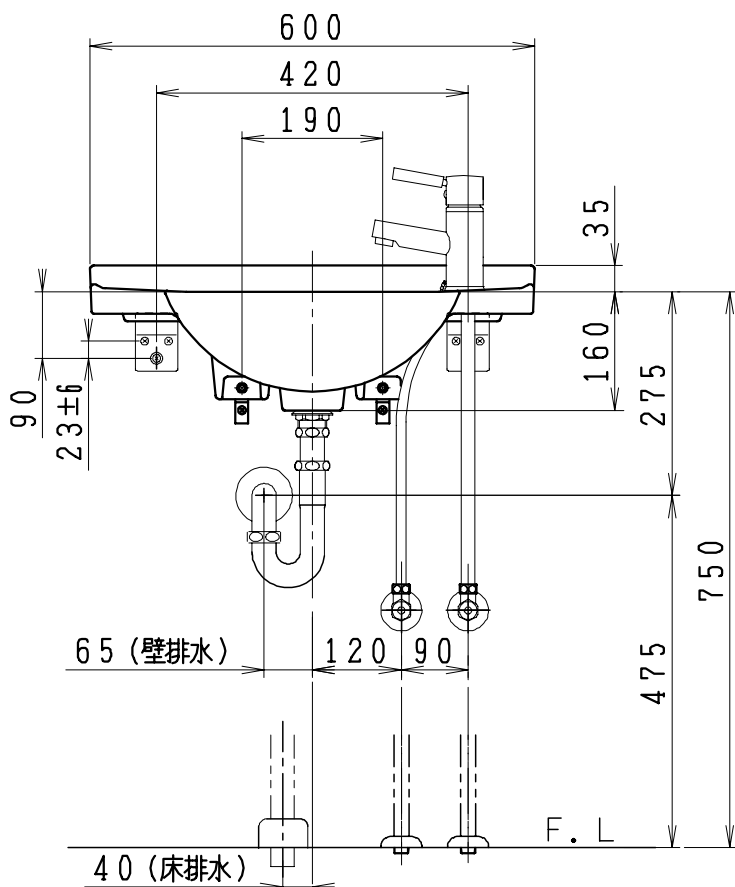

器具明細

品番	品名	個数
LS6023	洗面器セット	1
P69131	固定金具	1
JL243ANN-01	水栓金具（共用型）	1

※選択部材（別途手配）

品番	品名	個数
NL3PWT1	Pトラップ	1
NLKS3SWT1	Sトラップ	1
LUMEH70-20-32B	配管アダプター	1
NL221-75WMY	アングル形止水栓	2
NL211-300WMY	ストレート形止水栓	2

製図	写図	検図	承認	品名	アルテシリーズ (壁・床仕様)	品番	LS6023	尺度	1/10
亀井		村上	間瀬			図番	L0602301		
27・1・15				ジャニス工業株式会社					