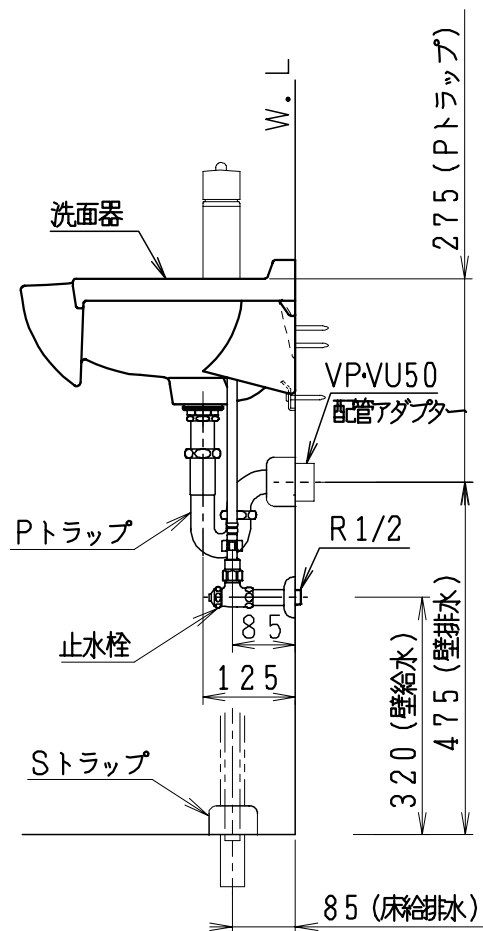

器具明細

品番	品名	個数
LS6023	洗面器セット	1
P69131	固定金具	1
JL243ANN-01	水栓金具（共用型）	1

※選択部材（別途手配）

品番	品名	個数
NL3PWT1	Pトラップ	1
NLKS3SWT1	Sトラップ	1
LUMEH70-20-32B	配管アダプター	1
NL221-75WMY	アングル形止水栓	2
NL211-300WMY	ストレート形止水栓	2

製図	写図	検図	承認	品名	アルテシリーズ (壁・床仕様)	品番	LS6023	尺度	1/10
亀井		村上	間瀬			図番	L0602301		
27・1・15				ジャニス工業株式会社					