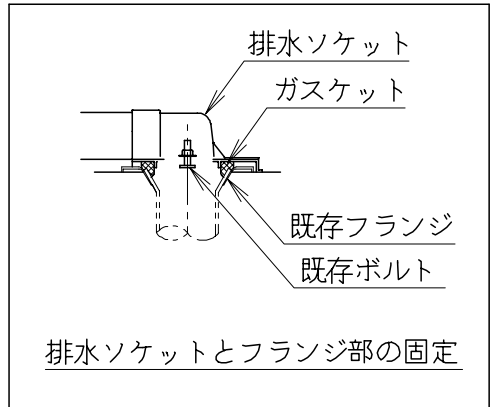

リモコン  
リモコンは信号の届く位置に設置してください

器具明細

品番	品名	個数
SC8050-RGB(C)	便器セット	1
ST6013-1E(Y)K	タンクセット	1
JCS-951DRA	温水洗浄便座	1

- ・温水洗浄便座の仕様  
電源 AC100V 50/60Hz  
最大消費電力 1055W
- ・便器セットCの場合はヒーター仕様を示します。  
ヒーター便器の仕様(コード長さ1m)  
電源 AC100V 50/60Hz  
消費電力 23W
- ・タンクセットYの場合水抜方式を示します。  
(別途配管用水抜栓を設置してください)

製 図	写 図	検 図	承認	シリーズ名	品番	SC8050-RGB(C)	尺 度	1 / 10
亀井		地名坊	間瀬	ココクリンⅢα	品番	ST6013-1E(Y)K		
27・3・6				ジャニス工業株式会社	図番	C805RT240		