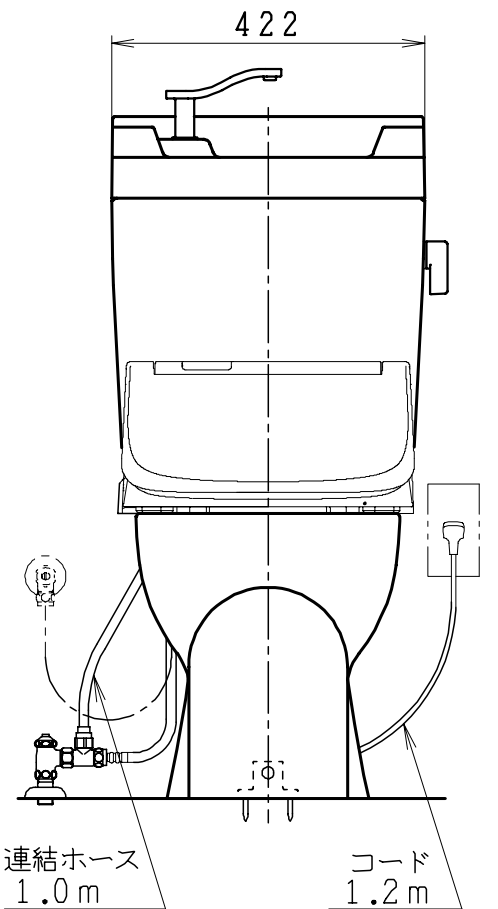

リモコン  
リモコンは信号の届く位置に設置してください

器具明細

品番	品名	個数
SC8050-RGB(C)	便器セット	1
ST6013-1E(Y)K	タンクセット	1
JCS-951DRA	温水洗浄便座	1

- ・温水洗浄便座の仕様  
電源 AC100V 50/60Hz  
最大消費電力 1055W
- ・便器セットCの場合はヒーター仕様を示します。  
ヒーター便器の仕様(コード長さ1m)  
電源 AC100V 50/60Hz  
消費電力 23W
- ・タンクセットYの場合水抜方式を示します。  
(別途配管用水抜栓を設置してください)

製 図	写 図	検 図	承認	シリーズ名	品番	SC8050-RGB(C)	尺 度	1 / 10
亀井		地名坊	間瀬	ココクリンⅢα	品番	ST6013-1E(Y)K		
27・3・6				ジャニス工業株式会社	図番	C805RT240		