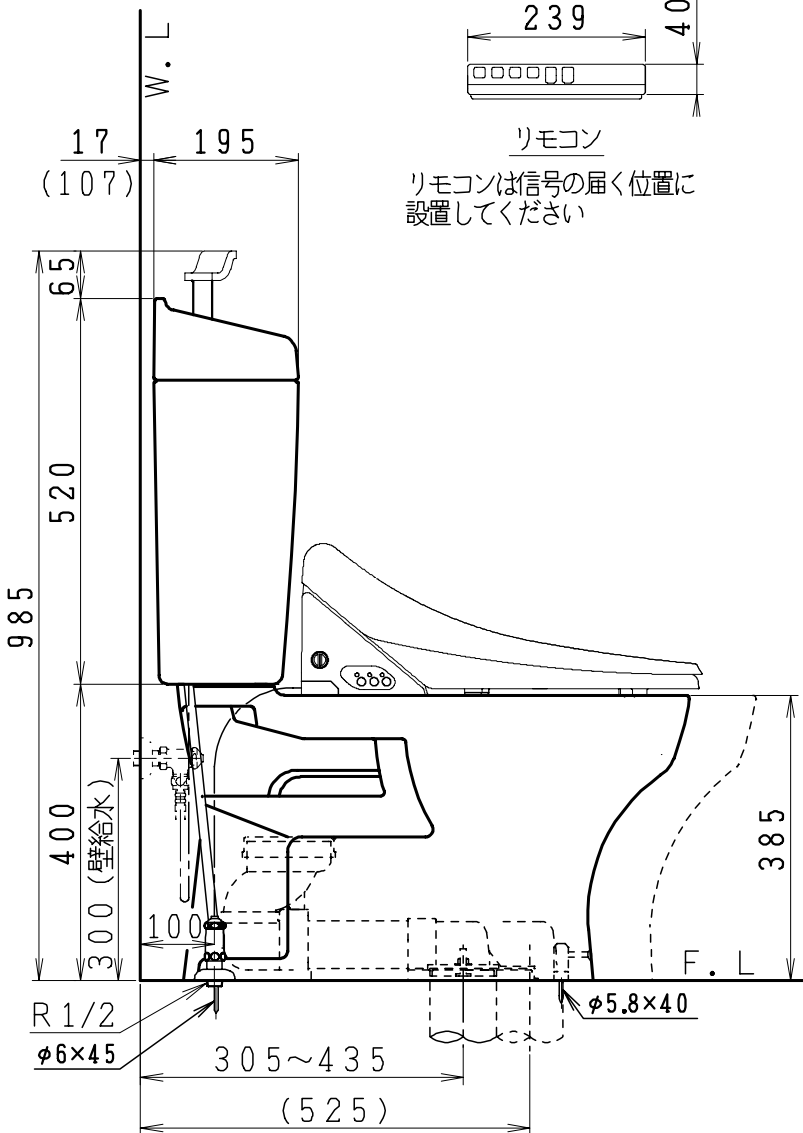

リモコン  
リモコンは信号の届く位置に設置してください

器具明細

品番	品名	個数
SC8050-RGB(C)	便器セット	1
ST6013-1E(Y)K	タンクセット	1
JCS-951DRA	温水洗浄便座	1

- ・温水洗浄便座の仕様  
電源 AC100V 50/60Hz  
最大消費電力 1055W
- ・便器セットCの場合はヒーター仕様を示します。  
ヒーター便器の仕様(コード長さ1m)  
電源 AC100V 50/60Hz  
消費電力 23W
- ・タンクセットYの場合水抜方式を示します。  
(別途配管用水抜栓を設置してください)

製 図	写 図	検 図	承認	シリーズ名	品番	SC8050-RGB(C)	尺 度	1 / 10
亀井		地名坊	間瀬	ココクリンⅢα	品番	ST6013-1E(Y)K		
27・3・6				ジャニス工業株式会社	図番	C805RT240		