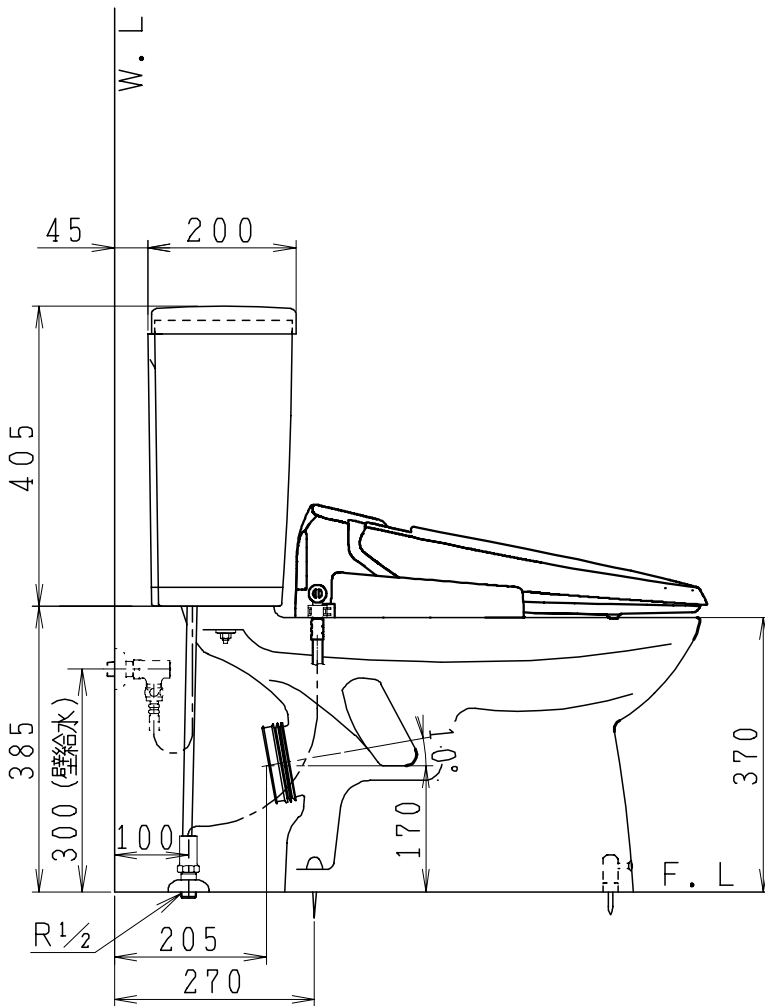

器具明細

品番	品名	個数
SC0840-PGB(C)	便器セット	1
SV1902-0E(Y)F	タンクセット	1
JCS-310型	温水洗浄便座	1

- 便器セットCの場合はヒーター仕様を示します。
ヒーター便器の仕様(コード長さ1m)
電源 AC100V 50/60Hz
消費電力 23W
- タンクセットYの場合水抜方式を示します。
(別途配管用水抜栓を設置してください)
- 温水洗浄便座の仕様
電源 AC100V 50/60Hz
最大消費電力 300W
- 温水洗浄便座はENN,DNNタイプ共、外観・寸法が同じで便座機能が異なります。

製 図	写 図	検 図	承認	品名	洋風タンク密封上排水ネオポリテックス防露便器セット 樹脂製防露型手洗無密結ロータンクセット	品番	SC0840-PGB(C) SV1902-0E(Y)F	尺 度	1 / 10
亀井		地名坊	間瀬	ジャニス工業株式会社		図番	C84PV390		
27・2・19									