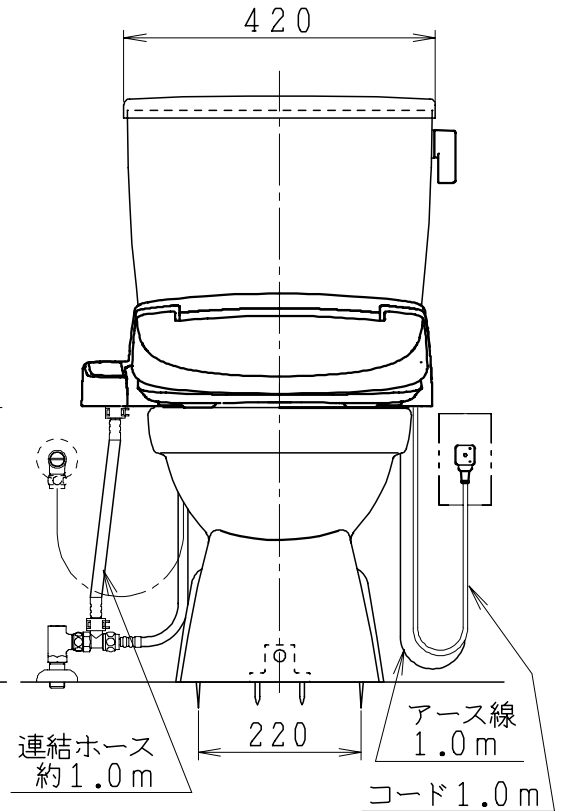

器具明細

品番	品名	個数
SC0840-PGB(C)	便器セット	1
SV1902-0E(Y)F	タンクセット	1
JCS-310型	温水洗浄便座	1

- 便器セットCの場合はヒーター仕様を示します。
ヒーター便器の仕様(コード長さ1m)
電源 AC100V 50/60Hz
消費電力 23W
- タンクセットYの場合水抜方式を示します。
(別途配管用水抜栓を設置してください)
- 温水洗浄便座の仕様
電源 AC100V 50/60Hz
最大消費電力 300W
- 温水洗浄便座はENN,DNNタイプ共、外観・寸法が同じで便座機能が異なります。

製 図	写 図	検 図	承認	品名	洋風タンク密封上排水ネオポリテックス防露便器セット 樹脂製防露型手洗無密結ロータンクセット	品番	SC0840-PGB(C) SV1902-0E(Y)F	尺 度	1 / 10
亀井		地名坊	間瀬	ジャニス工業株式会社		図番	C84PV390		
27・2・19									