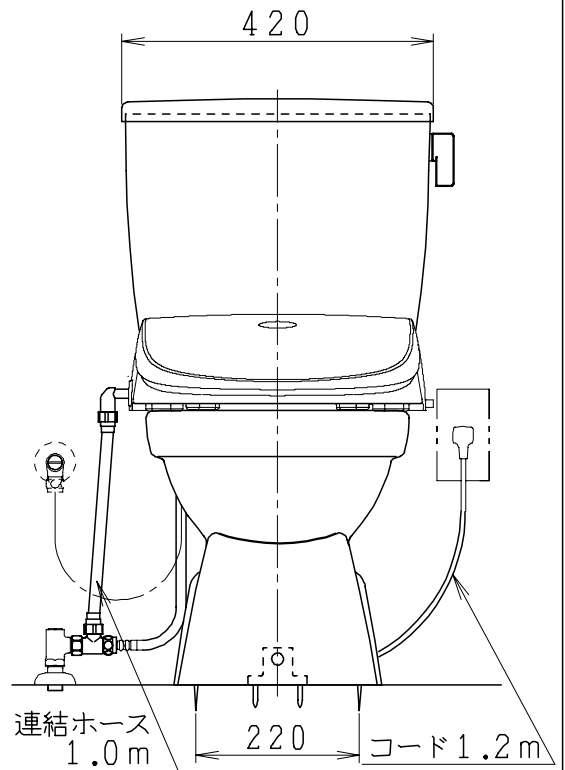

器具明細

品番	品名	個数
SC0840-PGB(C)	便器セット	1
SV1902-0E(Y)F	タンクセット	1
JCS-851DRN	温水洗浄便座	1

- ・便器セットCの場合はヒーター仕様を示します。
ヒーター便器の仕様(コード長さ1m)
電源 AC100V 50/60Hz
消費電力 23W
- ・温水洗浄便座の仕様
電源 AC100V 50/60Hz
最大消費電力 1055W
- ・タンクセットYの場合水抜方式を示します。
(別途配管用水抜栓を設置してください)

リモコン

リモコンは信号の届く位置に
設置してください

製 図	写 図	検 図	承認	品名	品番	尺 度	1 / 10
亀井		地名坊	間瀬	洋風タンク密封上排水ネオポリテックス防臭便器セット 樹脂製防露型手洗無密封ロータンクセット	SC0840-PGB(C) SV1902-0E(Y)F		
27・3・4				ジャニス工業株式会社	図番	C 8 4 P V 4 1 0	