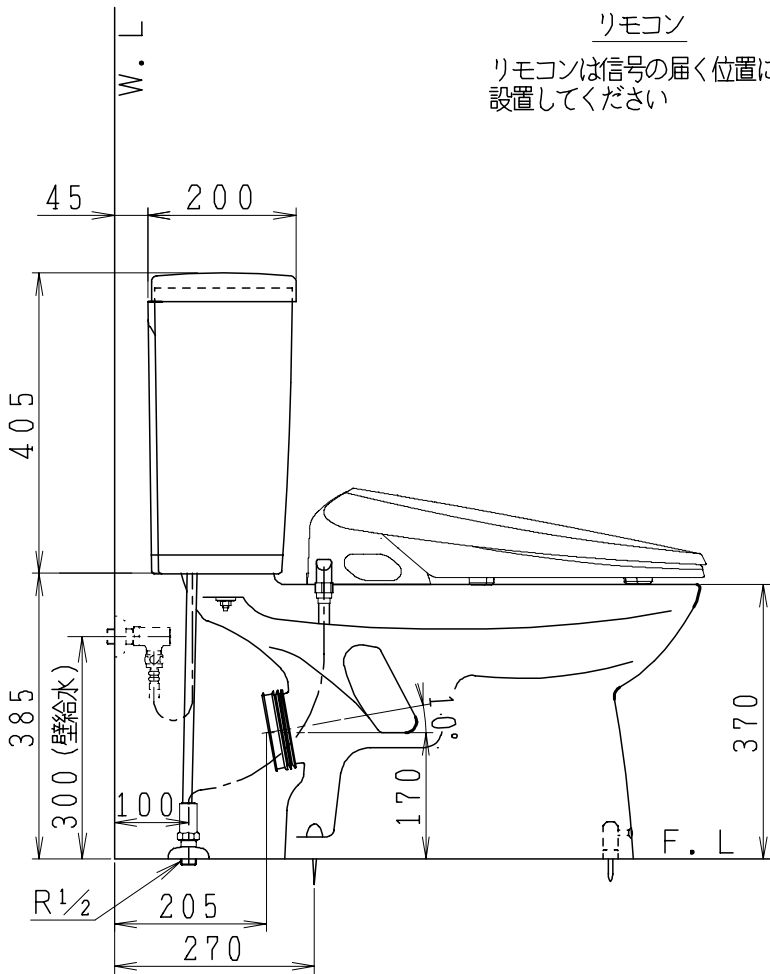

器具明細

品番	品名	個数
SC0840-PGB(C)	便器セット	1
SV1902-0E(Y)F	タンクセット	1
JCS-851DRN	温水洗浄便座	1

- ・便器セットCの場合はヒーター仕様を示します。
ヒーター便器の仕様(コード長さ1m)
電源 AC100V 50/60Hz
消費電力 23W
- ・温水洗浄便座の仕様
電源 AC100V 50/60Hz
最大消費電力 1055W
- ・タンクセットYの場合水抜方式を示します。
(別途配管用水抜栓を設置してください)

リモコン

リモコンは信号の届く位置に
設置してください

製 図	写 図	検 図	承認	品名	品番	尺 度	1 / 10
亀井		地名坊	間瀬	洋風タンク密封上排水ネオポリテックス防臭便器セット 樹脂製防露型手洗無密封ロータンクセット	SC0840-PGB(C) SV1902-0E(Y)F		
27・3・4				ジャニス工業株式会社	図番	C 8 4 P V 4 1 0	