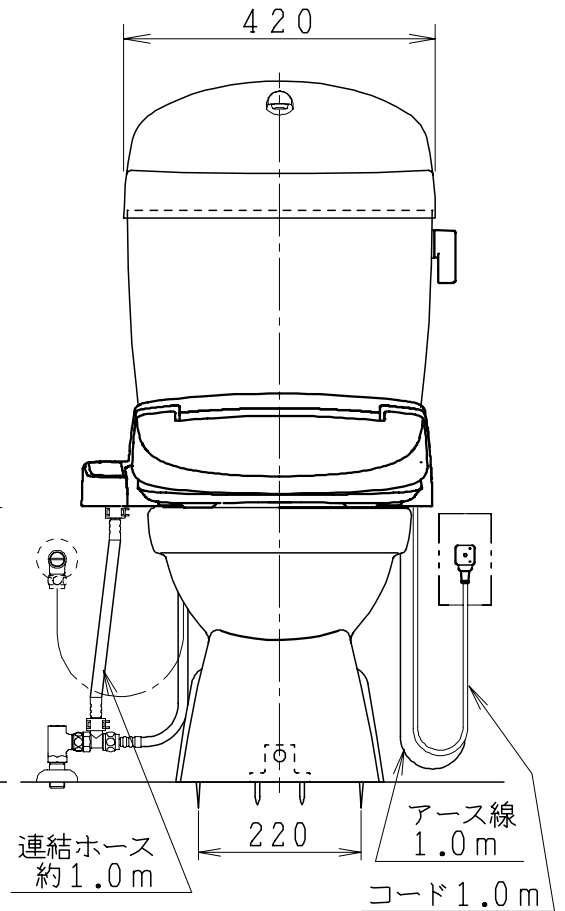

器具明細

品番	品名	個数
SC0840-PGB(C)	便器セット	1
SV1902-1E(Y)F	タンクセット	1
JCS-310型	温水洗浄便座	1

- 便器セットCの場合はヒーター仕様を示します。
ヒーター便器の仕様(コード長さ1m)
電源 AC100V 50/60Hz
消費電力 23W
- タンクセットYの場合水抜方式を示します。
(別途配管用水抜栓を設置してください)
- 温水洗浄便座の仕様
電源 AC100V 50/60Hz
最大消費電力 300W
- 温水洗浄便座はENN,DNNタイプ共、外観・寸法が同じで便座機能が異なります。

製 図	写 図	検 図	承認	品名	洋風タンク密封上排水ネオポリテックス防露便器セット 樹脂製防露型手洗付密封ロータンクセット	品番	SC0840-PGB(C) SV1902-1E(Y)F	尺 度	1 / 10
亀井		地名坊	間瀬	ジャニス工業株式会社		図番	C84PV380		
27・2・19									