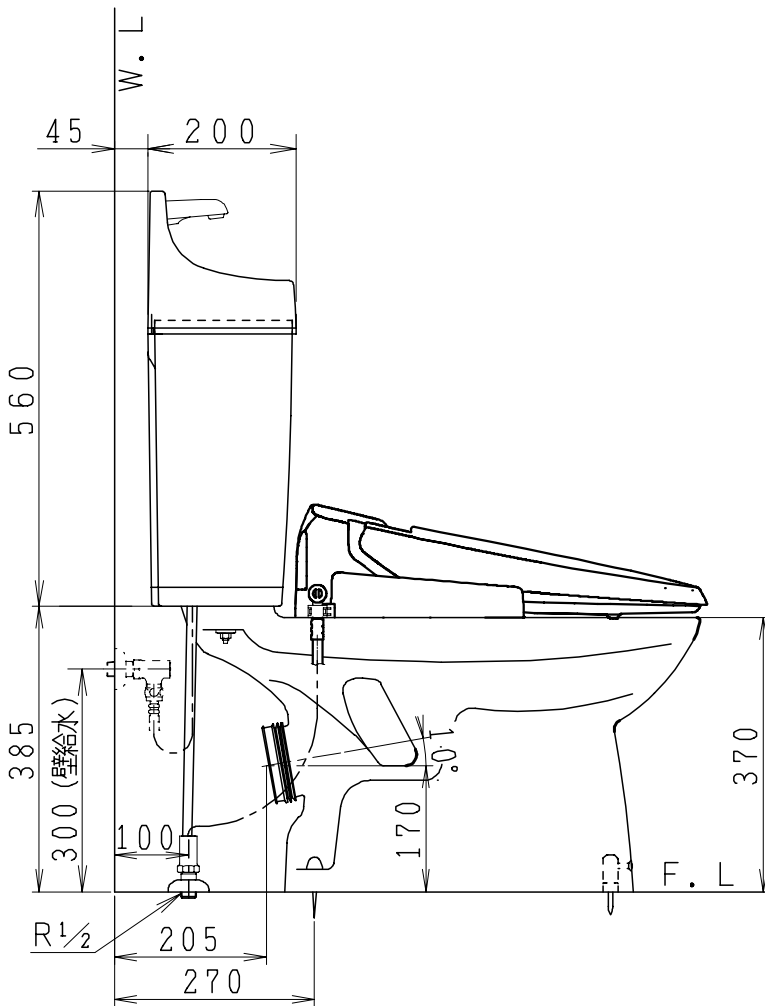

器具明細

品番	品名	個数
SC0840-PGB(C)	便器セット	1
SV1902-1E(Y)F	タンクセット	1
JCS-310型	温水洗浄便座	1

- 便器セットCの場合はヒーター仕様を示します。
ヒーター便器の仕様(コード長さ1m)
電源 AC100V 50/60Hz
消費電力 23W
- タンクセットYの場合水抜方式を示します。
(別途配管用水抜栓を設置してください)
- 温水洗浄便座の仕様
電源 AC100V 50/60Hz
最大消費電力 300W
- 温水洗浄便座はENN,DNNタイプ共、外観・寸法が同じで便座機能が異なります。

製 図	写 図	検 図	承認	品名	洋風タンク密封上排水ネオポリテックス防露便器セット 樹脂製防露型手洗付密封ロータンクセット	品番	SC0840-PGB(C) SV1902-1E(Y)F	尺 度	1 / 10
亀井		地名坊	間瀬	ジャニス工業株式会社		図番	C84PV380		
27・2・19									