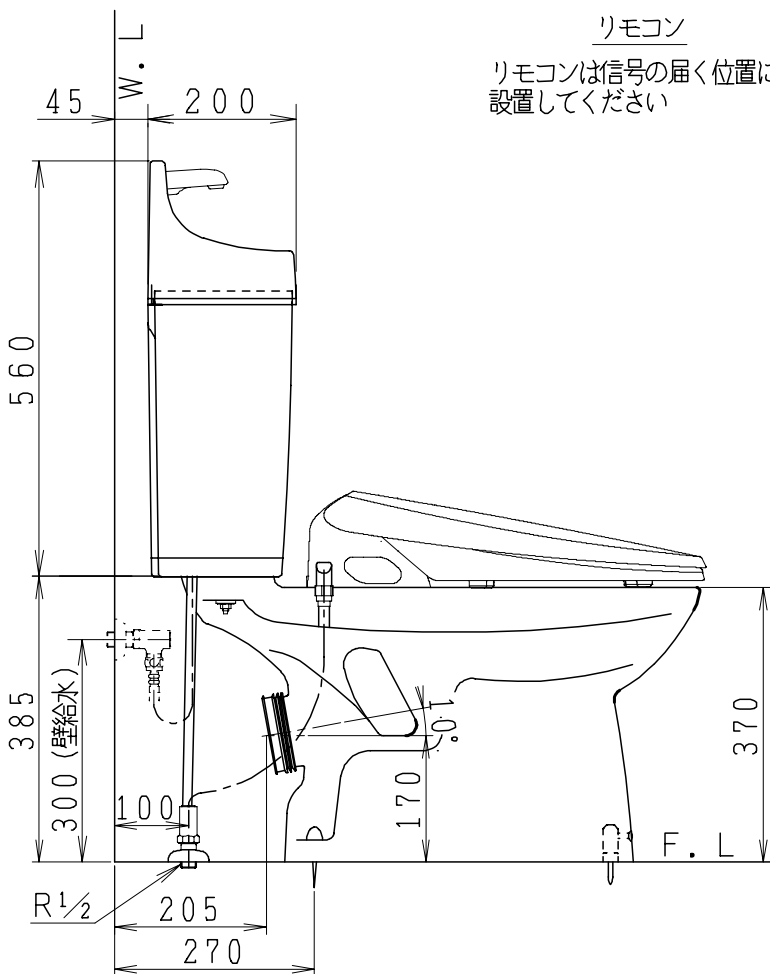

器具明細

品番	品名	個数
SC0840-PGB(C)	便器セット	1
SV1902-1E(Y)F	タンクセット	1
JCS-851DRN	温水洗浄便座	1

- 便器セットCの場合はヒーター仕様を示します。  
ヒーター便器の仕様(コード長さ1m)  
電源 AC100V 50/60Hz  
消費電力 23W
- 温水洗浄便座の仕様  
電源 AC100V 50/60Hz  
最大消費電力 1055W
- タンクセットYの場合水抜方式を示します。  
(別途配管用水抜栓を設置してください)

リモコン

リモコンは信号の届く位置に設置してください

製 図	写 図	検 図	承認	品名	品番	尺 度	1 / 10
亀井		地名坊	間瀬	洋風タンク密封上排水ネオポリテックス防臭便器セット 樹脂製防露型手洗付密封ロータンクセット	SC0840-PGB(C) SV1902-1E(Y)F		
27・3・4				ジャニス工業株式会社	図番	C 8 4 P V 4 0 0	