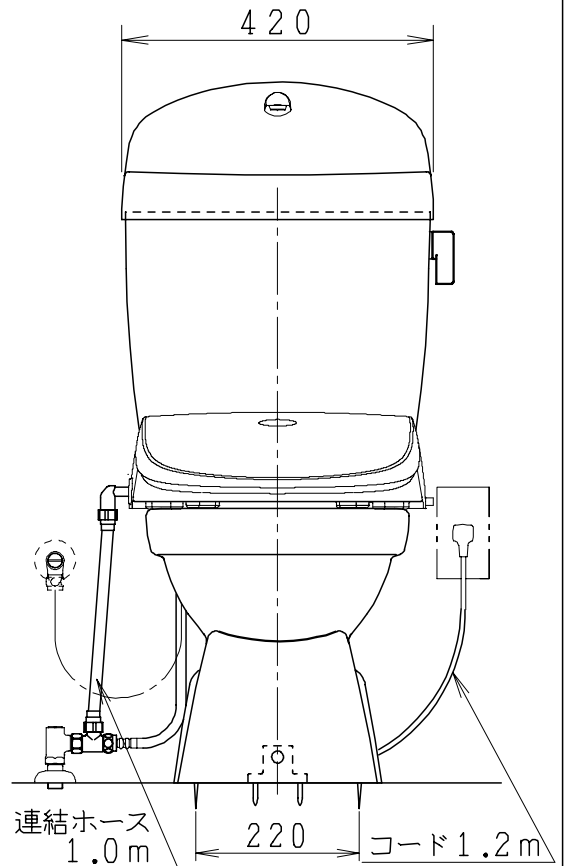

器具明細

品番	品名	個数
SC0840-PGB(C)	便器セット	1
SV1902-1E(Y)F	タンクセット	1
JCS-851DRN	温水洗浄便座	1

- 便器セットCの場合はヒーター仕様を示します。  
ヒーター便器の仕様(コード長さ1m)  
電源 AC100V 50/60Hz  
消費電力 23W
- 温水洗浄便座の仕様  
電源 AC100V 50/60Hz  
最大消費電力 1055W
- タンクセットYの場合水抜方式を示します。  
(別途配管用水抜栓を設置してください)

リモコン

リモコンは信号の届く位置に設置してください

製 図	写 図	検 図	承認	品名	品番	尺 度	1 / 10
亀井		地名坊	間瀬	洋風タンク密封上排水ネオポリテックス防臭便器セット 樹脂製防露型手洗付密封ロータンクセット	SC0840-PGB(C) SV1902-1E(Y)F		
27・3・4				ジャニス工業株式会社	図番	C 8 4 P V 4 0 0	