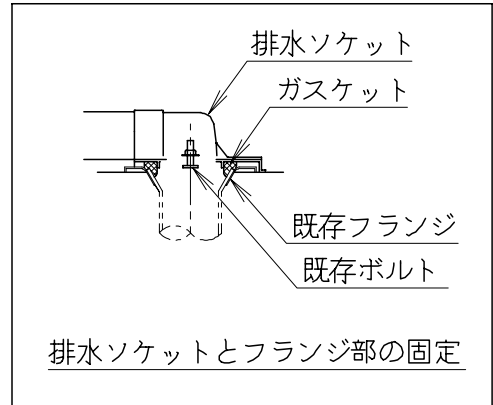

器具明細

品番	品名	個数
SC0840-RGB (C)	便器セット	1
ST0792-0E (Y)F	タンクセット	1
JCS-310型	温水洗浄便座	1

- ・便器セットCの場合はヒーター仕様を示します。
ヒーター便器の仕様 (コード長さ1m)
電源 AC100V 50/60Hz
消費電力 23W
- ・タンクセットYの場合水抜方式を示します。
(別途配管用水抜栓を設置してください)
- ・温水洗浄便座の仕様
電源 AC100V 50/60Hz
最大消費電力 300W
- ・温水洗浄便座はENN、DNNタイプ共、外観・寸法が同じで便座機能が異なります。

製 図	写 図	検 図	承認	品名	品番	尺 度
亀井		地名坊	間瀬	洋風タンク密結サイホン防露便器セット 防露型手洗無密結ロータンク	SC0840-RGB (C) ST0792-0E (Y)F	1 / 10
27・2・27				ジャニス工業株式会社	図番	C 8 4 R T 5 9 0