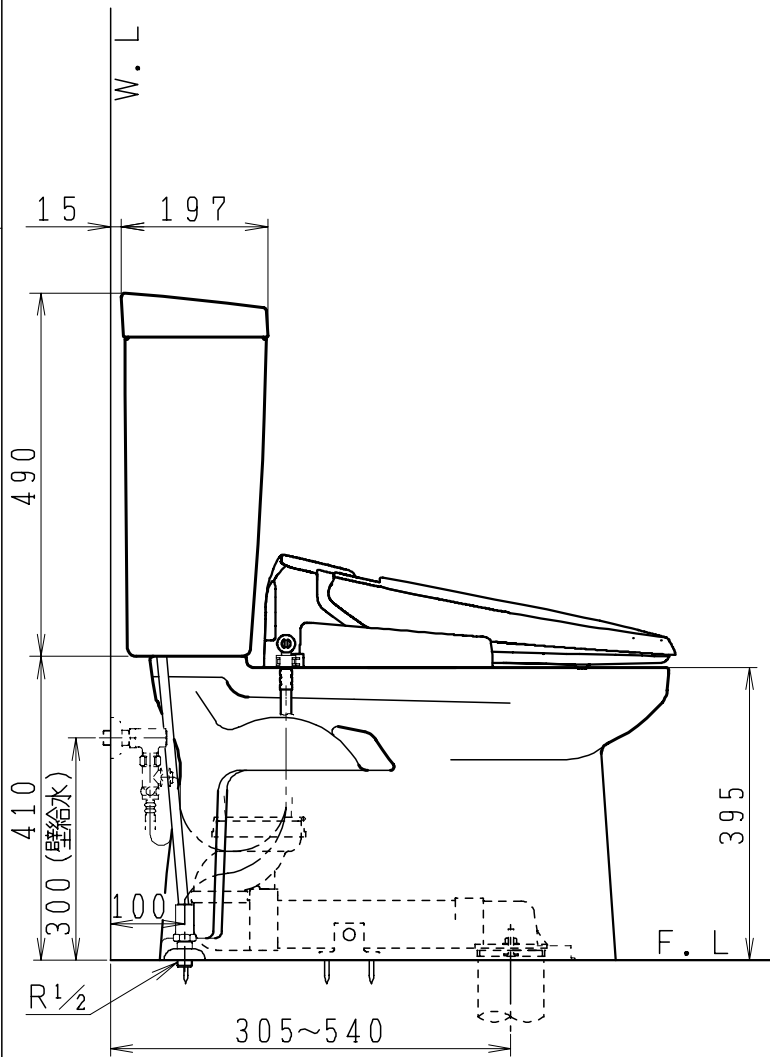

器具明細

品番	品名	個数
SC0840-RGB (C)	便器セット	1
ST0792-0E (Y)F	タンクセット	1
JCS-310型	温水洗浄便座	1

- ・便器セットCの場合はヒーター仕様を示します。
ヒーター便器の仕様 (コード長さ1m)
電源 AC100V 50/60Hz
消費電力 23W
- ・タンクセットYの場合水抜方式を示します。
(別途配管用水抜栓を設置してください)
- ・温水洗浄便座の仕様
電源 AC100V 50/60Hz
最大消費電力 300W
- ・温水洗浄便座はENN、DNNタイプ共、外観・寸法が同じで便座機能が異なります。

製 図	写 図	検 図	承認	品名	品番	尺 度
亀井		地名坊	間瀬	洋風タンク密結サイホン防露便器セット 防露型手洗無密結ロータンク	SC0840-RGB (C) ST0792-0E (Y)F	1 / 10
27・2・27				ジャニス工業株式会社	図番	C 8 4 R T 5 9 0