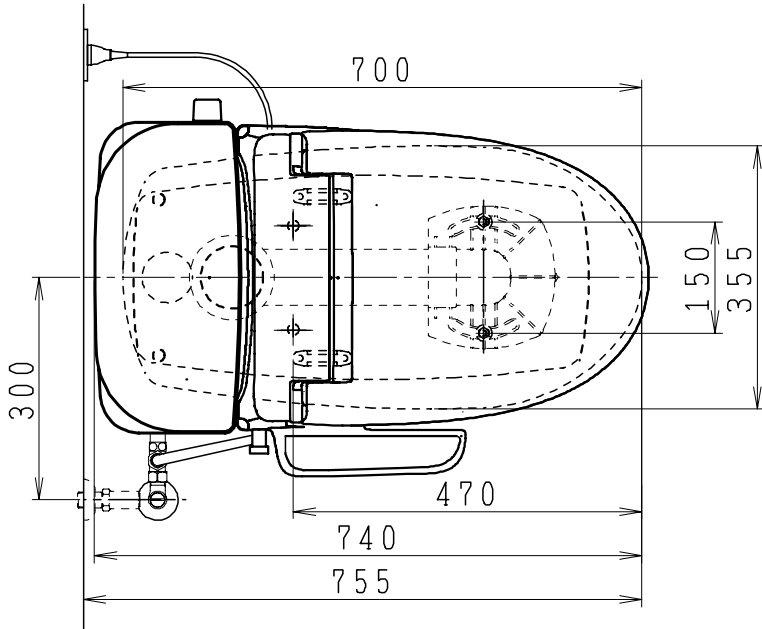

器具明細

品番	品名	個数
SC0840-RGB (C)	便器セット	1
ST0792-0E (Y)F	タンクセット	1
JCS-310型	温水洗浄便座	1

- ・便器セットCの場合はヒーター仕様を示します。
ヒーター便器の仕様 (コード長さ1m)
電源 AC100V 50/60Hz
消費電力 23W
- ・タンクセットYの場合水抜方式を示します。
(別途配管用水抜栓を設置してください)
- ・温水洗浄便座の仕様
電源 AC100V 50/60Hz
最大消費電力 300W
- ・温水洗浄便座はENN、DNNタイプ共、外観・寸法が同じで便座機能が異なります。

製 図	写 図	検 図	承認	品名	品番	尺 度
亀井		地名坊	間瀬	洋風タンク密結サイホン防露便器セット 防露型手洗無密結ロータンク	SC0840-RGB (C) ST0792-0E (Y)F	1 / 10
27・2・27				ジャニス工業株式会社	図番	C 8 4 R T 5 9 0