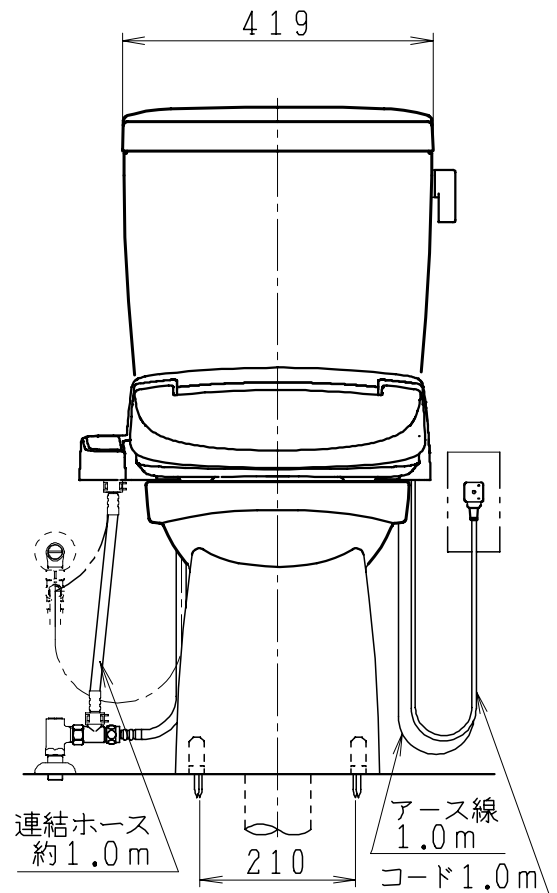

器具明細

品番	品名	個数
SC0840-RGB (C)	便器セット	1
ST0792-0E (Y)F	タンクセット	1
JCS-310型	温水洗浄便座	1

- ・便器セットCの場合はヒーター仕様を示します。
ヒーター便器の仕様 (コード長さ1m)
電源 AC100V 50/60Hz
消費電力 23W
- ・タンクセットYの場合水抜方式を示します。
(別途配管用水抜栓を設置してください)
- ・温水洗浄便座の仕様
電源 AC100V 50/60Hz
最大消費電力 300W
- ・温水洗浄便座はENN、DNNタイプ共、外観・寸法が同じで便座機能が異なります。

製 図	写 図	検 図	承認	品名	品番	尺 度
亀井		地名坊	間瀬	洋風タンク密結サイホン防露便器セット 防露型手洗無密結ロータンク	SC0840-RGB (C) ST0792-0E (Y)F	1 / 10
27・2・27				ジャニス工業株式会社	図番	C 8 4 R T 5 9 0