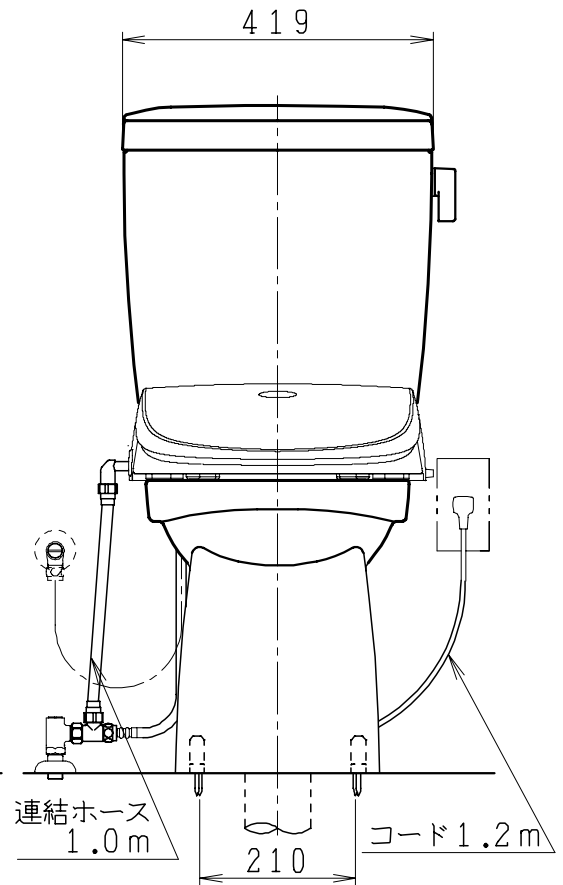

器具明細

品番	品名	個数
SC0840-RGB (C)	便器セット	1
ST0792-0E (Y) F	タンクセット	1
JCS-851DRN	温水洗浄便座	1

- ・便器セットCの場合はヒーター仕様を示します。
ヒーター便器の仕様 (コード長さ1m)
電源 AC100V 50/60Hz
消費電力 23W
- ・温水洗浄便座の仕様
電源 AC100V 50/60Hz
最大消費電力 1055W
- ・タンクセットYの場合水抜方式を示します。
(別途配管用水抜栓を設置してください)

リモコン

リモコンは信号の届く位置に
設置してください

製 図	写 図	検 図	承認	品名	品番	尺 度
亀井		地名坊	間瀬	洋風タンク密結サイホン防露便器セット 防露型手洗無密結ロータンク	SC0840-RGB (C) ST0792-0E (Y) F	1 / 10
27・3・6				ジャニス工業株式会社	図番	C 8 4 R T 6 1 0