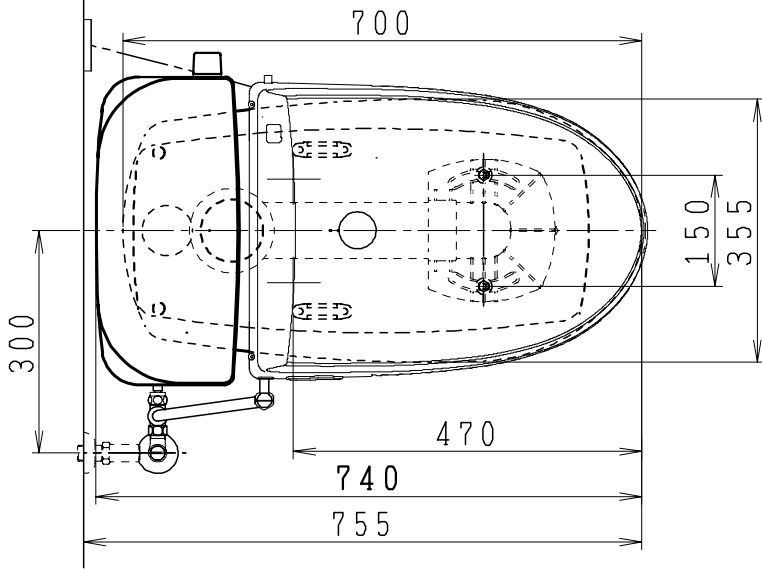

器具明細

品番	品名	個数
SC0840-RGB (C)	便器セット	1
ST0792-0E (Y) F	タンクセット	1
JCS-851DRN	温水洗浄便座	1

- ・便器セットCの場合はヒーター仕様を示します。
ヒーター便器の仕様 (コード長さ1m)
電源 AC100V 50/60Hz
消費電力 23W
- ・温水洗浄便座の仕様
電源 AC100V 50/60Hz
最大消費電力 1055W
- ・タンクセットYの場合水抜方式を示します。
(別途配管用水抜栓を設置してください)

リモコン

リモコンは信号の届く位置に
設置してください

製 図	写 図	検 図	承認	品名	品番	尺 度
亀井		地名坊	間瀬	洋風タンク密結サイホン防露便器セット 防露型手洗無密結ロータンク	SC0840-RGB (C) ST0792-0E (Y) F	1 / 10
27・3・6				ジャニス工業株式会社	図番	C 8 4 R T 6 1 0