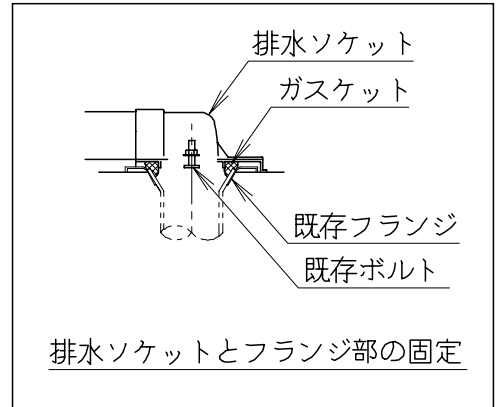

器具明細

品番	品名	個数
SC0840-RGB (C)	便器セット	1
ST0792-0E (Y) F	タンクセット	1
JCS-851DRN	温水洗浄便座	1

- ・便器セットCの場合はヒーター仕様を示します。
ヒーター便器の仕様 (コード長さ1m)
電源 AC100V 50/60Hz
消費電力 23W
- ・温水洗浄便座の仕様
電源 AC100V 50/60Hz
最大消費電力 1055W
- ・タンクセットYの場合水抜方式を示します。
(別途配管用水抜栓を設置してください)

リモコン

リモコンは信号の届く位置に
設置してください

製 図	写 図	検 図	承認	品名	品番	尺 度
亀井		地名坊	間瀬	洋風タンク密結サイホン防露便器セット 防露型手洗無密結ロータンク	SC0840-RGB (C) ST0792-0E (Y) F	1 / 10
27・3・6				ジャニス工業株式会社	図番	C 8 4 R T 6 1 0