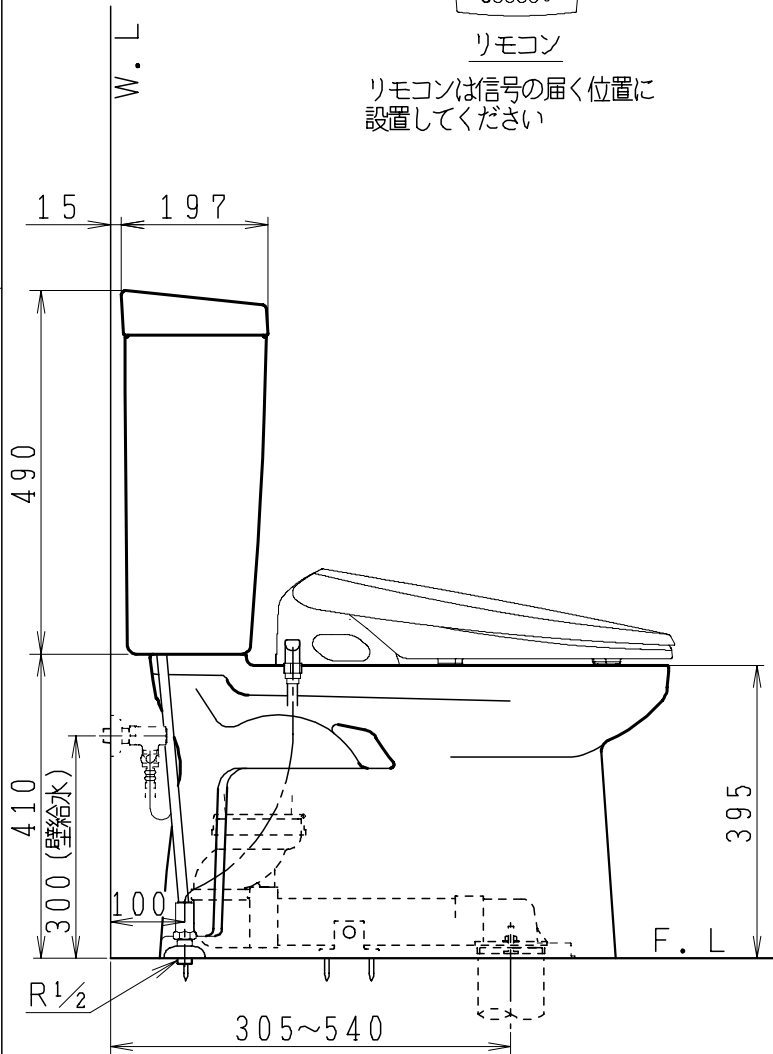

器具明細

品番	品名	個数
SC0840-RGB (C)	便器セット	1
ST0792-0E (Y) F	タンクセット	1
JCS-851DRN	温水洗浄便座	1

- ・便器セットCの場合はヒーター仕様を示します。
ヒーター便器の仕様 (コード長さ1m)
電源 AC100V 50/60Hz
消費電力 23W
- ・温水洗浄便座の仕様
電源 AC100V 50/60Hz
最大消費電力 1055W
- ・タンクセットYの場合水抜方式を示します。
(別途配管用水抜栓を設置してください)

リモコン

リモコンは信号の届く位置に
設置してください

製 図	写 図	検 図	承認	品名	品番	尺 度
亀井		地名坊	間瀬	洋風タンク密結サイホン防露便器セット 防露型手洗無密結ロータンク	SC0840-RGB (C) ST0792-0E (Y) F	1 / 10
27・3・6				ジャニス工業株式会社	図番	C 8 4 R T 6 1 0