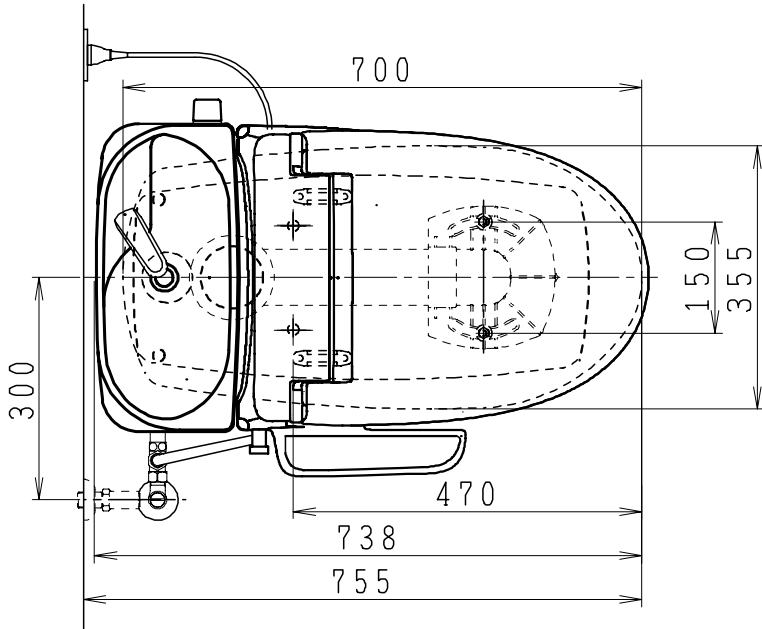

器具明細

品番	品名	個数
SC0840-RGB(C)	便器セット	1
ST0792-1E(Y)F	タンクセット	1
JCS-310型	温水洗浄便座	1

- ・便器セットCの場合はヒーター仕様を示します。
ヒーター便器の仕様(コード長さ1m)
電源 AC100V 50/60Hz
消費電力 23W
- ・タンクセットYの場合水抜方式を示します。
(別途配管用水抜栓を設置してください)
- ・温水洗浄便座の仕様
電源 AC100V 50/60Hz
最大消費電力 300W
- ・温水洗浄便座はENN、DNNタイプ共、外観・寸法が同じで便座機能が異なります。

製 図	写 図	検 図	承認	品名	品番	尺 度
亀井		地名坊	間瀬	洋風タンク密結サイホン防露便器セット 防露型手洗付密結ロータンク	SC0840-RGB(C) ST0792-1E(Y)F	1 / 10
27・2・27				ジャニス工業株式会社	図番	C84RT580