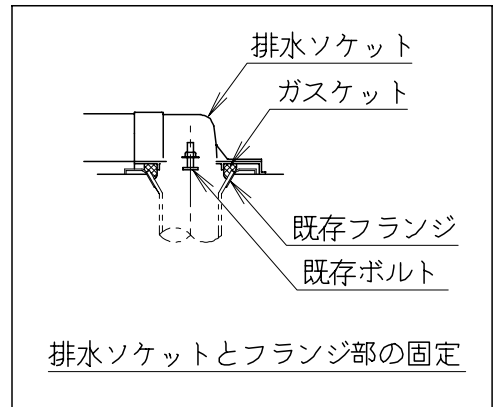

器具明細

品番	品名	個数
SC0840-RGB(C)	便器セット	1
ST0792-1E(Y)F	タンクセット	1
JCS-310型	温水洗浄便座	1

- ・便器セットCの場合はヒーター仕様を示します。
ヒーター便器の仕様(コード長さ1m)
電源 AC100V 50/60Hz
消費電力 23W
- ・タンクセットYの場合水抜方式を示します。
(別途配管用水抜栓を設置してください)
- ・温水洗浄便座の仕様
電源 AC100V 50/60Hz
最大消費電力 300W
- ・温水洗浄便座はENN、DNNタイプ共、外観・寸法が同じで便座機能が異なります。

製 図	写 図	検 図	承認	品名	品番	尺 度
亀井		地名坊	間瀬	洋風タンク密結サイホン防露便器セット 防露型手洗付密結ロータンク	SC0840-RGB(C) ST0792-1E(Y)F	1 / 10
27・2・27				ジャニス工業株式会社	図番	C84RT580