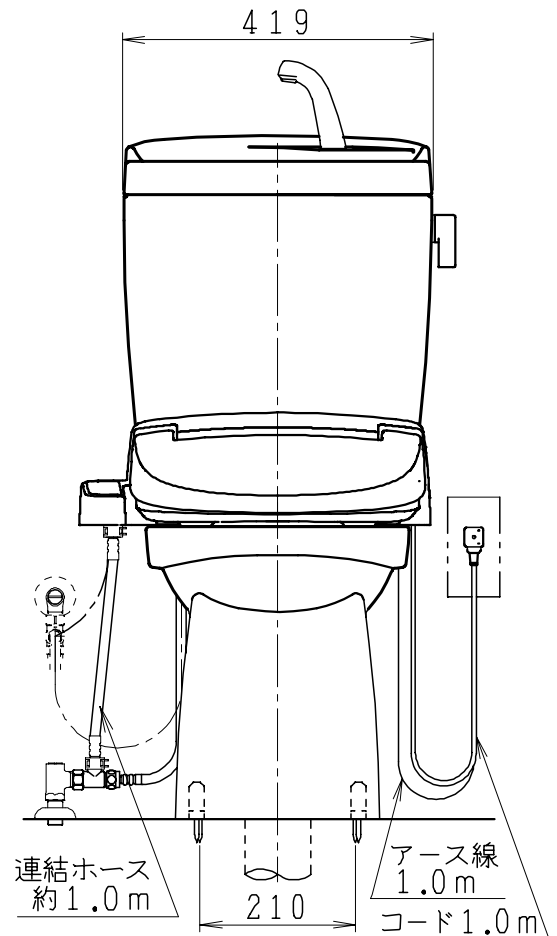

器具明細

品番	品名	個数
SC0840-RGB(C)	便器セット	1
ST0792-1E(Y)F	タンクセット	1
JCS-310型	温水洗浄便座	1

- ・便器セットCの場合はヒーター仕様を示します。
ヒーター便器の仕様(コード長さ1m)
電源 AC100V 50/60Hz
消費電力 23W
- ・タンクセットYの場合水抜方式を示します。
(別途配管用水抜栓を設置してください)
- ・温水洗浄便座の仕様
電源 AC100V 50/60Hz
最大消費電力 300W
- ・温水洗浄便座はENN、DNNタイプ共、外観・寸法が同じで便座機能が異なります。

製 図	写 図	検 図	承認	品名	品番	尺 度
亀井		地名坊	間瀬	洋風タンク密結サイホン防露便器セット 防露型手洗付密結ロータンク	SC0840-RGB(C) ST0792-1E(Y)F	1 / 10
27・2・27				ジャニス工業株式会社	図番	C84RT580