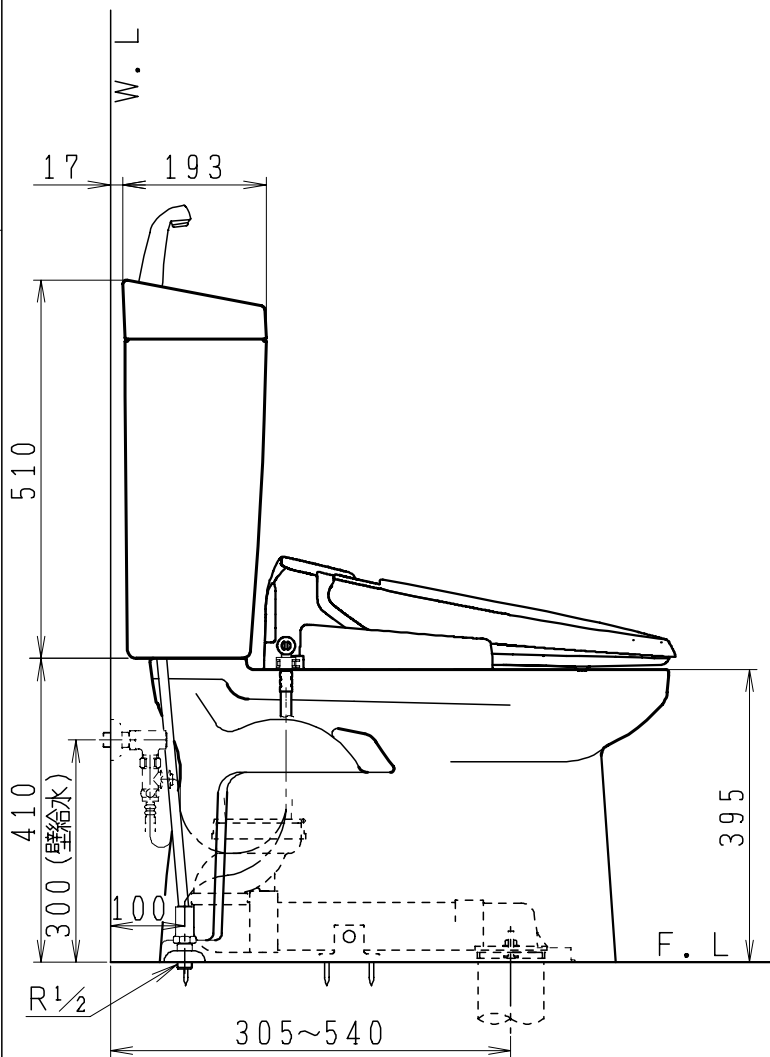

器具明細

品番	品名	個数
SC0840-RGB(C)	便器セット	1
ST0792-1E(Y)F	タンクセット	1
JCS-310型	温水洗浄便座	1

- ・便器セットCの場合はヒーター仕様を示します。
ヒーター便器の仕様(コード長さ1m)
電源 AC100V 50/60Hz
消費電力 23W
- ・タンクセットYの場合水抜方式を示します。
(別途配管用水抜栓を設置してください)
- ・温水洗浄便座の仕様
電源 AC100V 50/60Hz
最大消費電力 300W
- ・温水洗浄便座はENN、DNNタイプ共、外観・寸法が同じで便座機能が異なります。

製 図	写 図	検 図	承認	品名	品番	尺 度
亀井		地名坊	間瀬	洋風タンク密結サイホン防露便器セット 防露型手洗付密結ロータンク	SC0840-RGB(C) ST0792-1E(Y)F	1 / 10
27・2・27				ジャニス工業株式会社	図番	C84RT580