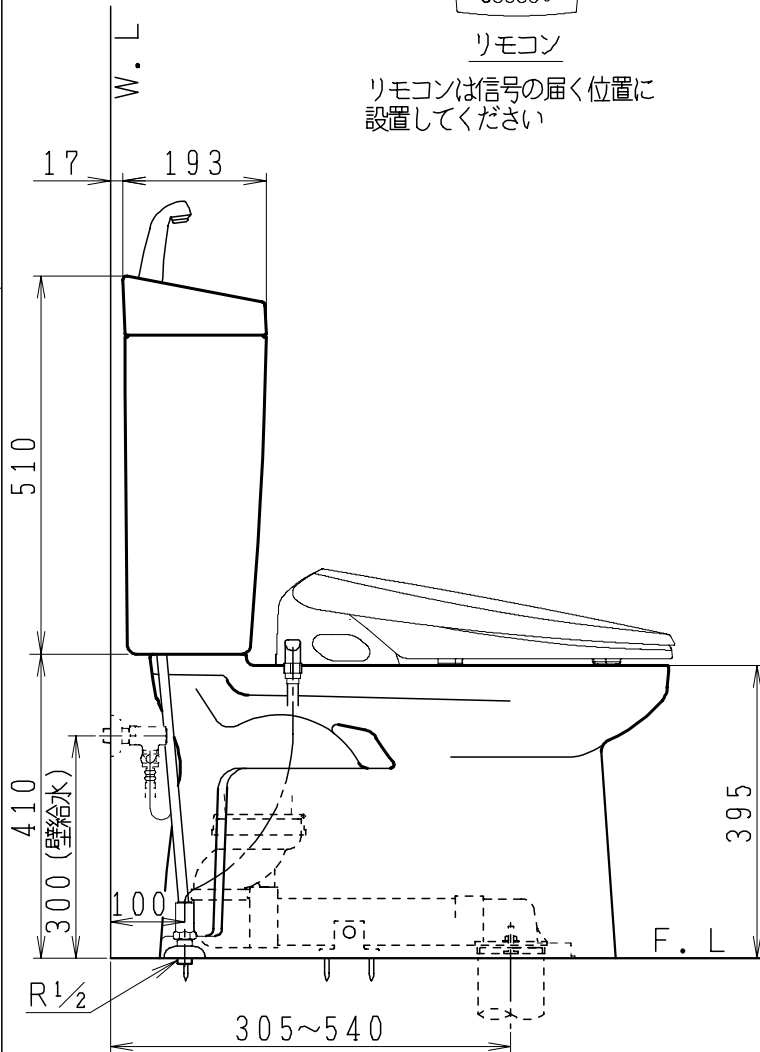

器具明細

品番	品名	個数
SC0840-RGB (C)	便器セット	1
ST0792-1E (Y)F	タンクセット	1
JCS-851DRN	温水洗浄便座	1

- ・便器セットCの場合はヒーター仕様を示します。
ヒーター便器の仕様 (コード長さ1m)
電源 AC100V 50/60Hz
消費電力 23W
- ・温水洗浄便座の仕様
電源 AC100V 50/60Hz
最大消費電力 1055W
- ・タンクセットYの場合水抜方式を示します。
(別途配管用水抜栓を設置してください)

リモコン

リモコンは信号の届く位置に
設置してください

製 図	写 図	検 図	承認	品名	品番	尺 度
亀井		地名坊	間瀬	洋風タンク密結サイホン防露便器セット 防露型手洗付密結ロータンク	SC0840-RGB (C) ST0792-1E (Y)F	1 / 10
27・3・6				ジャニス工業株式会社	図番	C 8 4 R T 6 0 0