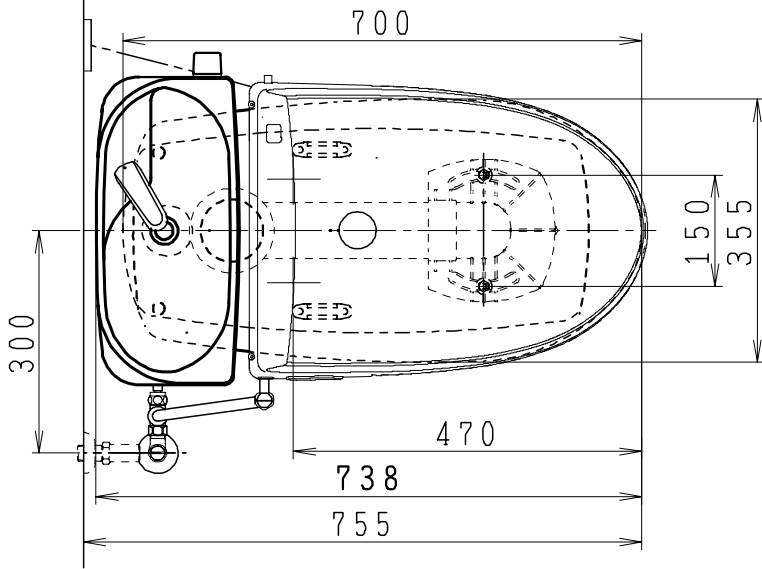

器具明細

品番	品名	個数
SC0840-RGB (C)	便器セット	1
ST0792-1E (Y)F	タンクセット	1
JCS-851DRN	温水洗浄便座	1

- ・便器セットCの場合はヒーター仕様を示します。
ヒーター便器の仕様 (コード長さ1m)
電源 AC100V 50/60Hz
消費電力 23W
- ・温水洗浄便座の仕様
電源 AC100V 50/60Hz
最大消費電力 1055W
- ・タンクセットYの場合水抜方式を示します。
(別途配管用水抜栓を設置してください)

リモコン

リモコンは信号の届く位置に
設置してください

製 図	写 図	検 図	承認	品名	品番	尺 度
亀井		地名坊	間瀬	洋風タンク密結サイホン防露便器セット 防露型手洗付密結ロータンク	SC0840-RGB (C) ST0792-1E (Y)F	1 / 10
27・3・6				ジャニス工業株式会社	図番	C 8 4 R T 6 0 0