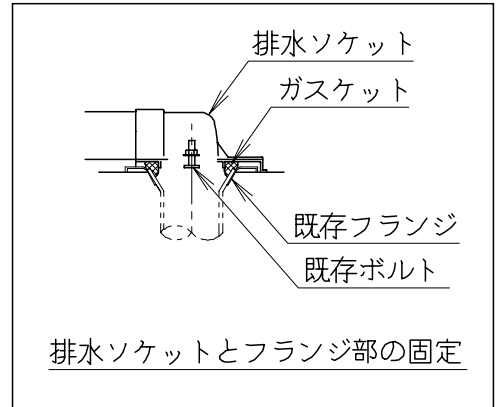

器具明細

品番	品名	個数
SC0840-RGB (C)	便器セット	1
ST0792-1E (Y)F	タンクセット	1
JCS-851DRN	温水洗浄便座	1

- ・便器セットCの場合はヒーター仕様を示します。
ヒーター便器の仕様 (コード長さ1m)
電源 AC100V 50/60Hz
消費電力 23W
- ・温水洗浄便座の仕様
電源 AC100V 50/60Hz
最大消費電力 1055W
- ・タンクセットYの場合水抜方式を示します。
(別途配管用水抜栓を設置してください)

リモコン

リモコンは信号の届く位置に
設置してください

製 図	写 図	検 図	承認	品名	品番	尺 度
亀井		地名坊	間瀬	洋風タンク密結サイホン防露便器セット 防露型手洗付密結ロータンク	SC0840-RGB (C) ST0792-1E (Y)F	1 / 10
27・3・6				ジャニス工業株式会社	図番	C 8 4 R T 6 0 0