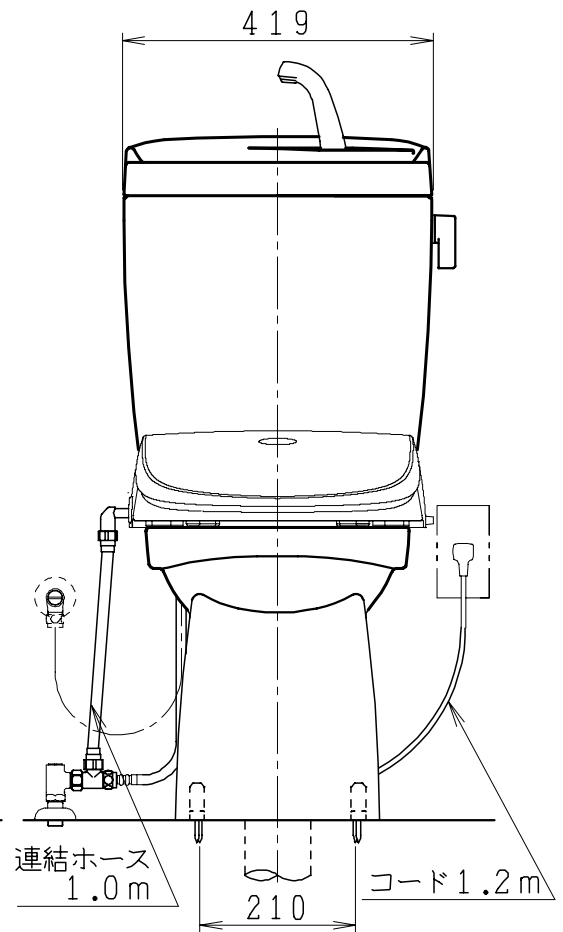

器具明細

品番	品名	個数
SC0840-RGB (C)	便器セット	1
ST0792-1E (Y)F	タンクセット	1
JCS-851DRN	温水洗浄便座	1

- ・便器セットCの場合はヒーター仕様を示します。
ヒーター便器の仕様 (コード長さ1m)
電源 AC100V 50/60Hz
消費電力 23W
- ・温水洗浄便座の仕様
電源 AC100V 50/60Hz
最大消費電力 1055W
- ・タンクセットYの場合水抜方式を示します。
(別途配管用水抜栓を設置してください)

リモコン

リモコンは信号の届く位置に
設置してください

製 図	写 図	検 図	承認	品名	品番	尺 度
亀井		地名坊	間瀬	洋風タンク密結サイホン防露便器セット 防露型手洗付密結ロータンク	SC0840-RGB (C) ST0792-1E (Y)F	1 / 10
27・3・6				ジャニス工業株式会社	図番	C 8 4 R T 6 0 0