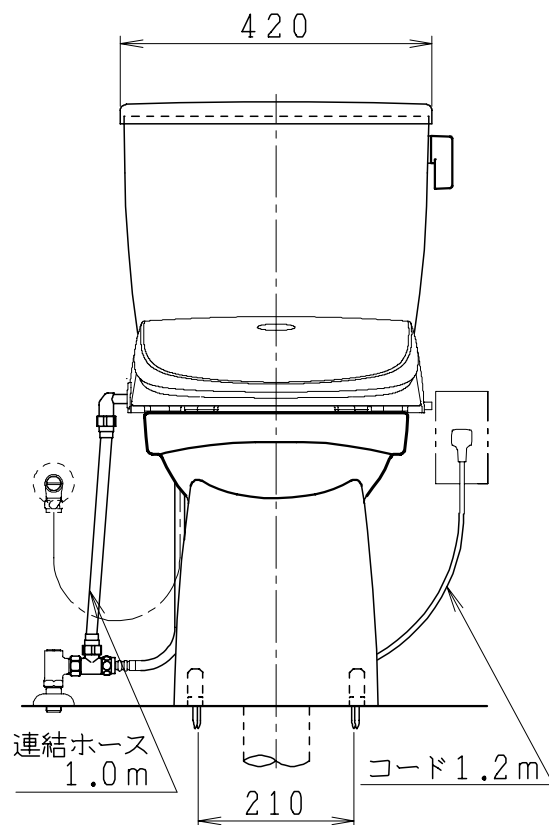

リモコン

リモコンは信号の届く位置に設置してください

器具明細

品番	品名	個数
SC0840-RGB(C)	便器セット	1
SV1902-0E(Y)F	タンクセット	1
JCS-851DRN	温水洗浄便座	1

- ・便器セットCの場合はヒーター仕様を示します。ヒーター便器の仕様(コード長さ1m)
電源 AC100V 50/60Hz
消費電力 23W
- ・温水洗浄便座の仕様
電源 AC100V 50/60Hz
最大消費電力 1055W
- ・タンクセットYの場合水抜方式を示します。(別途配管用水抜栓を設置してください)

排水ソケットとフランジ部の固定

製 図	写 図	検 図	承認	品名	洋風タンク密結サイホン防露便器セット	品番	SC0840-RGB(C)	尺	1
亀井		地名坊	間瀬	品名	樹脂製防露型手洗無密結ロータンクセット	品番	SV1902-0E(Y)F	度	10
27・3・6				ジャニス工業株式会社			図番	C84RV460	