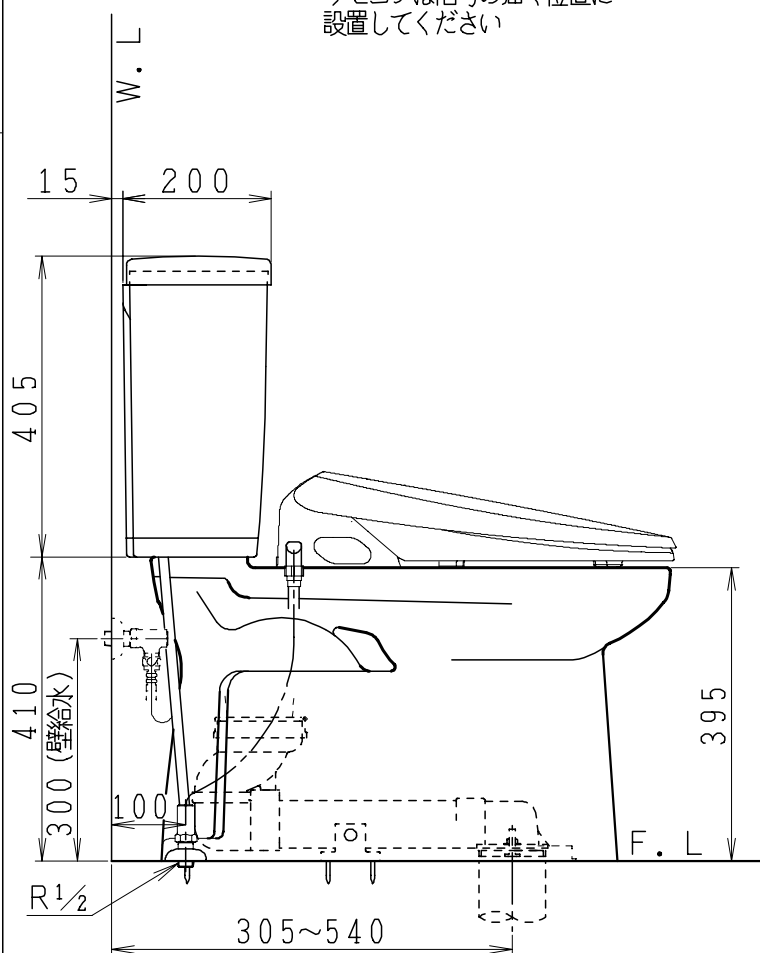

リモコン

リモコンは信号の届く位置に設置してください

器具明細

品番	品名	個数
SC0840-RGB(C)	便器セット	1
SV1902-0E(Y)F	タンクセット	1
JCS-851DRN	温水洗浄便座	1

- ・便器セットCの場合はヒーター仕様を示します。ヒーター便器の仕様(コード長さ1m)
電源 AC100V 50/60Hz
消費電力 23W
- ・温水洗浄便座の仕様
電源 AC100V 50/60Hz
最大消費電力 1055W
- ・タンクセットYの場合水抜方式を示します。(別途配管用水抜栓を設置してください)

排水ソケットとフランジ部の固定

製 図	写 図	検 図	承認	品名	洋風タンク密結サイホン防露便器セット	品番	SC0840-RGB(C)	尺	1
亀井		地名坊	間瀬	品名	樹脂製防露型手洗無密結ロータンクセット	品番	SV1902-0E(Y)F	度	10
27・3・6				ジャニス工業株式会社			図番	C84RV460	