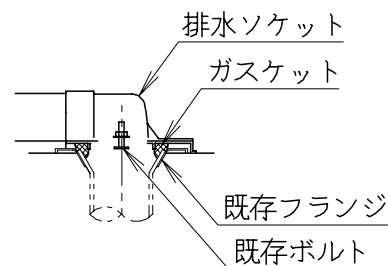

リモコン

リモコンは信号の届く位置に設置してください

器具明細

品番	品名	個数
SC0840-RGB(C)	便器セット	1
SV1902-0E(Y)F	タンクセット	1
JCS-851DRN	温水洗浄便座	1

- ・便器セットCの場合はヒーター仕様を示します。ヒーター便器の仕様(コード長さ1m)
電源 AC100V 50/60Hz
消費電力 23W
- ・温水洗浄便座の仕様
電源 AC100V 50/60Hz
最大消費電力 1055W
- ・タンクセットYの場合水抜方式を示します。(別途配管用水抜栓を設置してください)

排水ソケットとフランジ部の固定

製 図	写 図	検 図	承認	品名	洋風タンク密結サイホン防露便器セット	品番	SC0840-RGB(C)	尺	1
亀井		地名坊	間瀬	品名	樹脂製防露型手洗無密結ロータンクセット	品番	SV1902-0E(Y)F	度	10
27・3・6				ジャニス工業株式会社			図番	C84RV460	