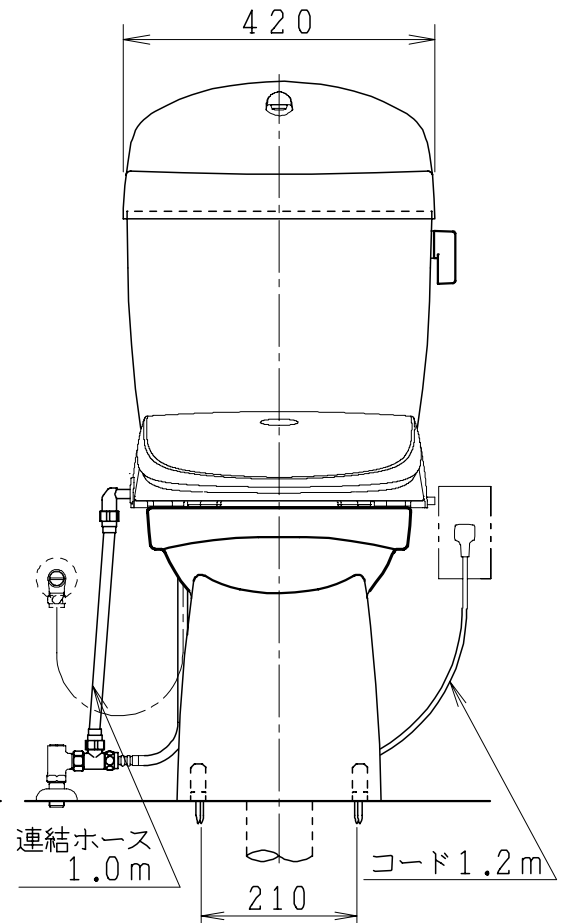

器具明細

品番	品名	個数
SC0840-RGB(C)	便器セット	1
SV1902-1E(Y)F	タンクセット	1
JCS-851DRN	温水洗浄便座	1

- ・便器セットCの場合はヒーター仕様を示します。  
ヒーター便器の仕様(コード長さ1m)  
電源 AC100V 50/60Hz  
消費電力 23W
- ・温水洗浄便座の仕様  
電源 AC100V 50/60Hz  
最大消費電力 1055W
- ・タンクセットYの場合水抜方式を示します。  
(別途配管用水抜栓を設置してください)

リモコン

リモコンは信号の届く位置に設置してください

製 図	写 図	検 図	承認	品名	品番	尺 度	1 / 10
亀井		地名坊	間瀬	洋風タンク密結サイホン防露便器セット 樹脂製防露型手洗付密結ロータンクセット	SC0840-RGB(C) SV1902-1E(Y)F		
27・3・6					図番	C 8 4 R V 4 5 0	
					ジャニス工業株式会社		