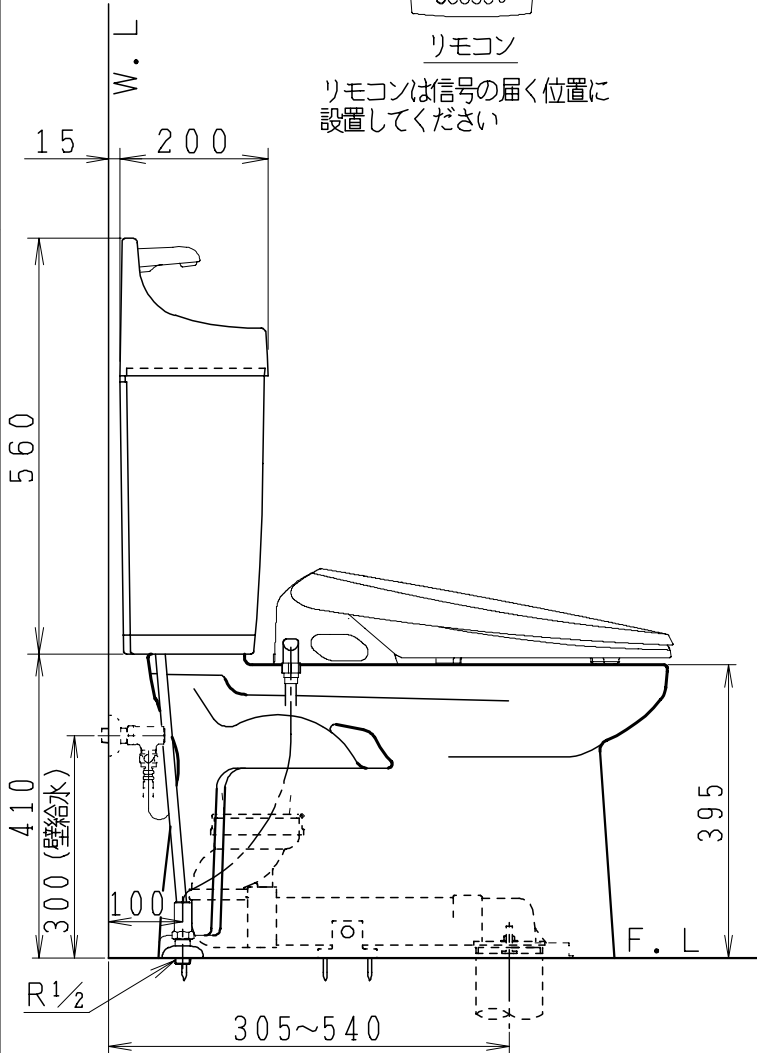

器具明細

品番	品名	個数
SC0840-RGB(C)	便器セット	1
SV1902-1E(Y)F	タンクセット	1
JCS-851DRN	温水洗浄便座	1

- ・便器セットCの場合はヒーター仕様を示します。  
ヒーター便器の仕様(コード長さ1m)  
電源 AC100V 50/60Hz  
消費電力 23W
- ・温水洗浄便座の仕様  
電源 AC100V 50/60Hz  
最大消費電力 1055W
- ・タンクセットYの場合水抜方式を示します。  
(別途配管用水抜栓を設置してください)

リモコン

リモコンは信号の届く位置に設置してください

製 図	写 図	検 図	承認	品名	品番	尺 度	1 / 10
亀井		地名坊	間瀬	洋風タンク密結サイホン防露便器セット 樹脂製防露型手洗付密結ロータンクセット	SC0840-RGB(C) SV1902-1E(Y)F		
27・3・6					図番	C 8 4 R V 4 5 0	
					ジャニス工業株式会社		