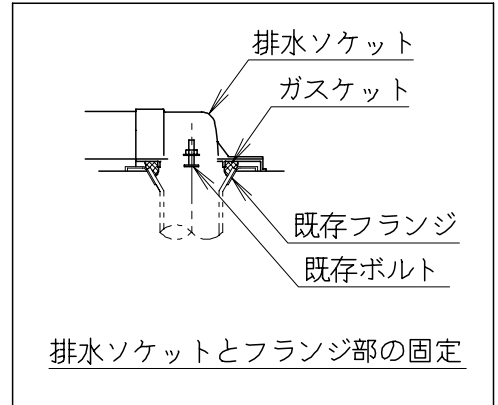

器具明細

品番	品名	個数
SC0840-RGB(C)	便器セット	1
SV1902-1E(Y)F	タンクセット	1
JCS-851DRN	温水洗浄便座	1

- ・便器セットCの場合はヒーター仕様を示します。  
ヒーター便器の仕様(コード長さ1m)  
電源 AC100V 50/60Hz  
消費電力 23W
- ・温水洗浄便座の仕様  
電源 AC100V 50/60Hz  
最大消費電力 1055W
- ・タンクセットYの場合水抜方式を示します。  
(別途配管用水抜栓を設置してください)

リモコン

リモコンは信号の届く位置に設置してください

製 図	写 図	検 図	承認	品名	品番	尺 度	1 / 10
亀井		地名坊	間瀬	洋風タンク密結サイホン防露便器セット 樹脂製防露型手洗付密結ロータンクセット	SC0840-RGB(C) SV1902-1E(Y)F		
27・3・6					図番	C 8 4 R V 4 5 0	
					ジャニス工業株式会社		