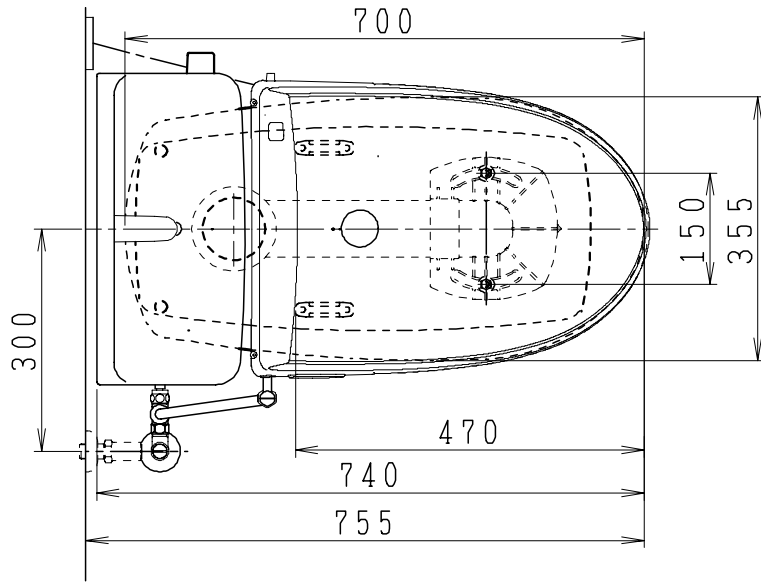

器具明細

品番	品名	個数
SC0840-RGB(C)	便器セット	1
SV1902-1E(Y)F	タンクセット	1
JCS-851DRN	温水洗浄便座	1

- ・便器セットCの場合はヒーター仕様を示します。  
ヒーター便器の仕様(コード長さ1m)  
電源 AC100V 50/60Hz  
消費電力 23W
- ・温水洗浄便座の仕様  
電源 AC100V 50/60Hz  
最大消費電力 1055W
- ・タンクセットYの場合水抜方式を示します。  
(別途配管用水抜栓を設置してください)

リモコン

リモコンは信号の届く位置に設置してください

製 図	写 図	検 図	承認	品名	品番	尺 度	1 / 10
亀井		地名坊	間瀬	洋風タンク密結サイホン防露便器セット 樹脂製防露型手洗付密結ロータンクセット	SC0840-RGB(C) SV1902-1E(Y)F		
27・3・6					図番	C 8 4 R V 4 5 0	
					ジャニス工業株式会社		