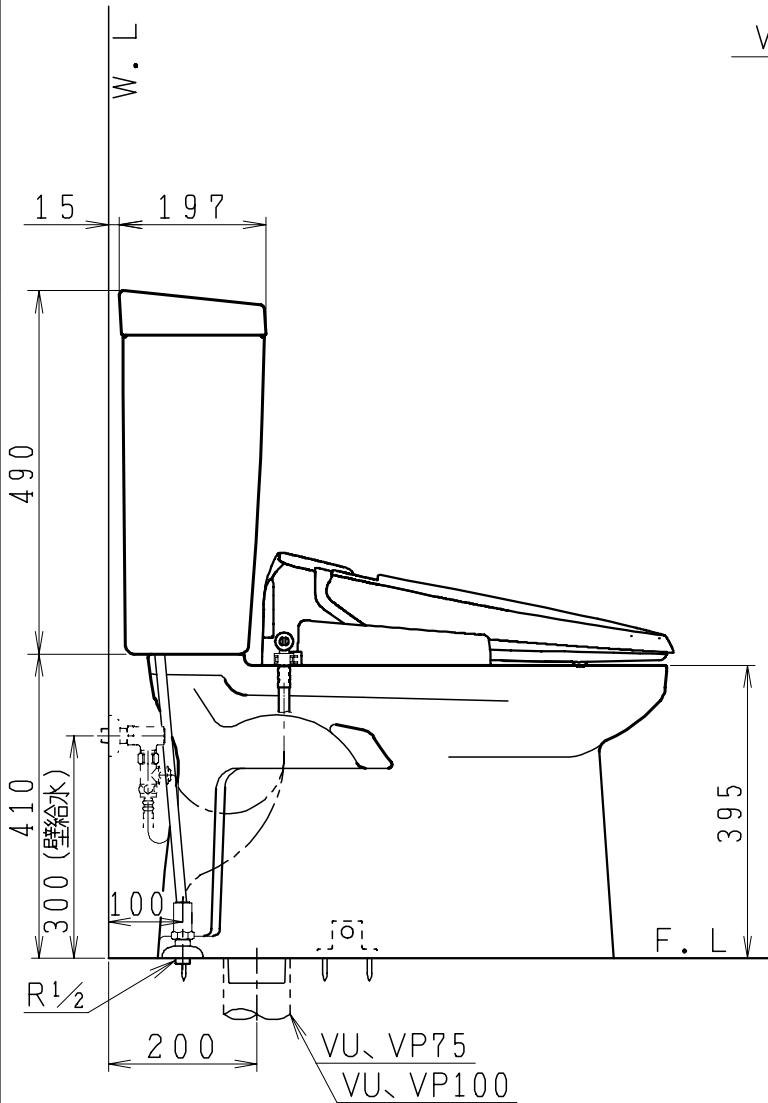

器具明細

品番	品名	個数
SC0840-SGB(C)	便器セット	1
ST0792-0E(Y)F	タンクセット	1
JCS-310型	温水洗浄便座	1

- ・便器セットCの場合はヒーター仕様を示します。
ヒーター便器の仕様(コード長さ1m)
電源 AC100V 50/60Hz
消費電力 23W
- ・タンクセットYの場合水抜方式を示します。
(別途配管用水抜栓を設置してください)
- ・温水洗浄便座の仕様
電源 AC100V 50/60Hz
最大消費電力 300W
- ・温水洗浄便座はENN,DNNタイプ共、外観・寸法が同じで便座機能が異なります。

VP75の場合
床面カット

VU75、VU、VP100の場合
床上40mmカット

製 図	写 図	検 図	承認	品名	品番	尺 度
亀井		地名坊	間瀬	洋風タンク密結サイホン防露便器セット 防露型手洗無密結ロータンク	SC0840-SGB(C) ST0792-0E(Y)F	1 / 10
27・2・25				ジャニス工業株式会社	図番	C 8 4 S T 7 8 0