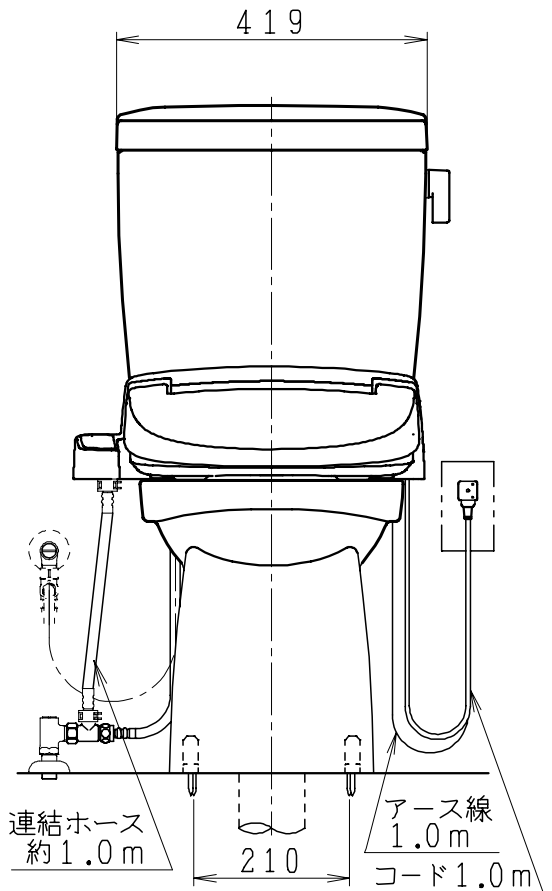

器具明細

品番	品名	個数
SC0840-SGB(C)	便器セット	1
ST0792-0E(Y)F	タンクセット	1
JCS-310型	温水洗浄便座	1

- ・便器セットCの場合はヒーター仕様を示します。
ヒーター便器の仕様(コード長さ1m)
電源 AC100V 50/60Hz
消費電力 23W
- ・タンクセットYの場合水抜方式を示します。
(別途配管用水抜栓を設置してください)
- ・温水洗浄便座の仕様
電源 AC100V 50/60Hz
最大消費電力 300W
- ・温水洗浄便座はENN,DNNタイプ共、外観・寸法が同じで便座機能が異なります。

VP75の場合
床面カット

VU75、VU、VP100の場合
床上40mmカット

製 図	写 図	検 図	承認	品名	品番	尺 度
亀井		地名坊	間瀬	洋風タンク密結サイホン防露便器セット 防露型手洗無密結ロータンク	SC0840-SGB(C) ST0792-0E(Y)F	1 / 10
27・2・25				ジャニス工業株式会社	図番	C 8 4 S T 7 8 0