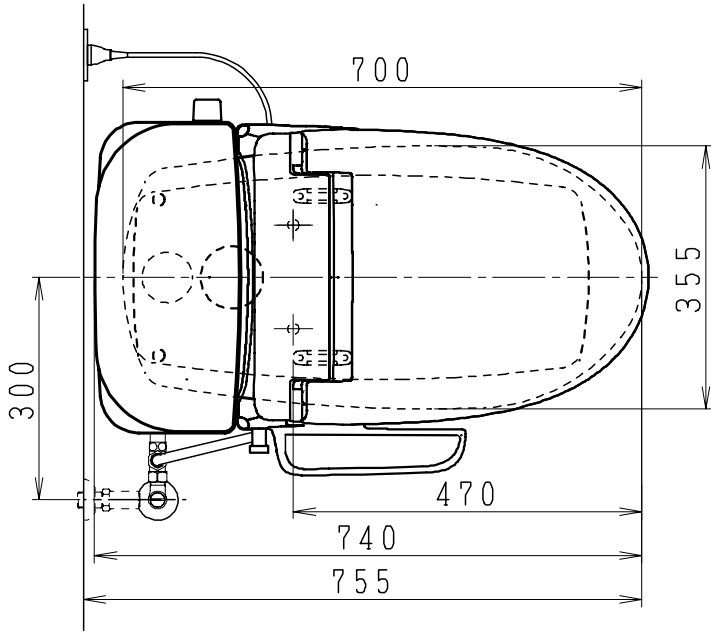

器具明細

品番	品名	個数
SC0840-SGB(C)	便器セット	1
ST0792-0E(Y)F	タンクセット	1
JCS-310型	温水洗浄便座	1

- ・便器セットCの場合はヒーター仕様を示します。
ヒーター便器の仕様(コード長さ1m)
電源 AC100V 50/60Hz
消費電力 23W
- ・タンクセットYの場合水抜方式を示します。
(別途配管用水抜栓を設置してください)
- ・温水洗浄便座の仕様
電源 AC100V 50/60Hz
最大消費電力 300W
- ・温水洗浄便座はENN,DNNタイプ共、外観・寸法が同じで便座機能が異なります。

VP75の場合
床面カット

VU75、VU、VP100の場合
床上40mmカット

製 図	写 図	検 図	承認	品名	品番	尺 度
亀井		地名坊	間瀬	洋風タンク密結サイホン防露便器セット 防露型手洗無密結ロータンク	SC0840-SGB(C) ST0792-0E(Y)F	1 / 10
27・2・25				ジャニス工業株式会社	図番	C 8 4 S T 7 8 0