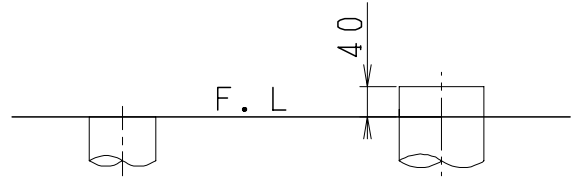

器具明細

品番	品名	個数
SC0840-SGB(C)	便器セット	1
ST0792-0E(Y)F	タンクセット	1
JCS-310型	温水洗浄便座	1

- ・便器セットCの場合はヒーター仕様を示します。
ヒーター便器の仕様(コード長さ1m)
電源 AC100V 50/60Hz
消費電力 23W
- ・タンクセットYの場合水抜方式を示します。
(別途配管用水抜栓を設置してください)
- ・温水洗浄便座の仕様
電源 AC100V 50/60Hz
最大消費電力 300W
- ・温水洗浄便座はENN,DNNタイプ共、外観・寸法が同じで便座機能が異なります。

VP75の場合
床面カット

VU75、VU、VP100の場合
床上40mmカット

製 図	写 図	検 図	承認	品名	品番	尺 度
亀井		地名坊	間瀬	洋風タンク密結サイホン防露便器セット 防露型手洗無密結ロータンク	SC0840-SGB(C) ST0792-0E(Y)F	1 / 10
27・2・25				ジャニス工業株式会社	図番	C 8 4 S T 7 8 0