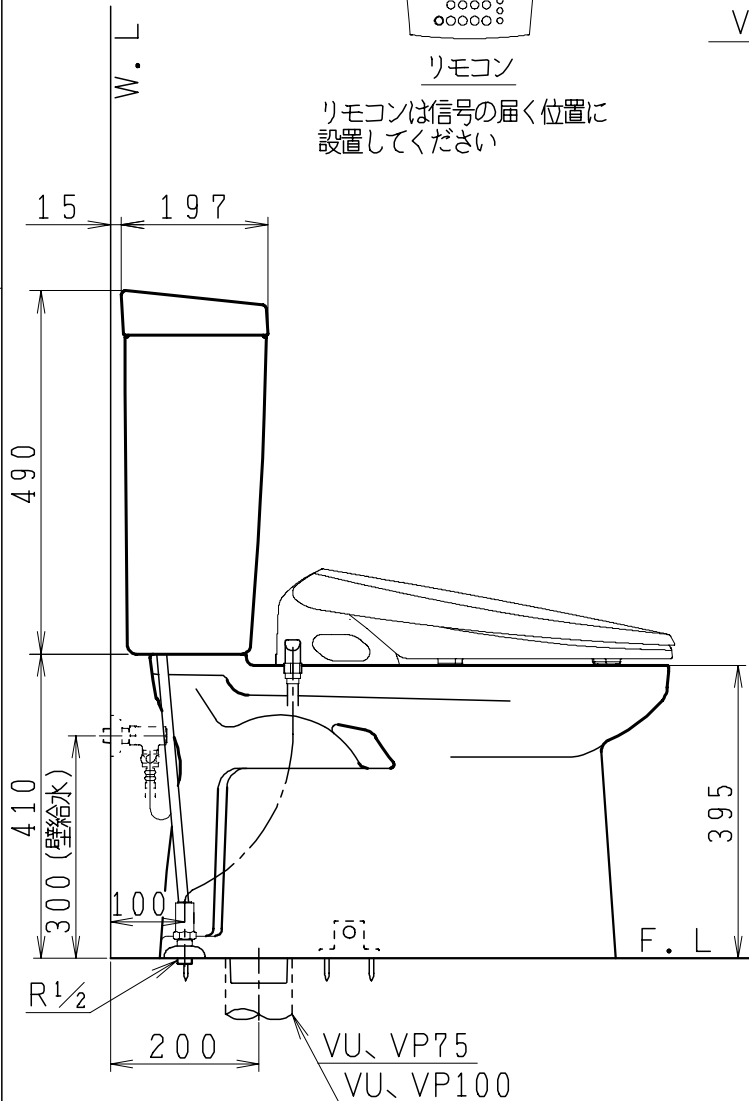

器具明細

品番	品名	個数
SC0840-SGB(C)	便器セット	1
ST0792-0E(Y)F	タンクセット	1
JCS-851DRN	温水洗浄便座	1

- ・便器セットCの場合はヒーター仕様を示します。ヒーター便器の仕様(コード長さ1m)  
電源 AC100V 50/60Hz  
消費電力 23W
- ・温水洗浄便座の仕様  
電源 AC100V 50/60Hz  
最大消費電力 1055W
- ・タンクセットYの場合水抜方式を示します。(別途配管用水抜栓を設置してください)

VP75の場合  
床面カット

VU75、VU、VP100の場合  
床40mmカット

リモコン

リモコンは信号の届く位置に設置してください

製 図	写 図	検 図	承認	品名	品番	尺 度
亀井		地名坊	間瀬	洋風タンク密結サイホン防露便器セット 防露型手洗無密結ロータンク	SC0840-SGB(C) ST0792-0E(Y)F	1 / 10
27・3・2				ジャニス工業株式会社	図番	C84ST800