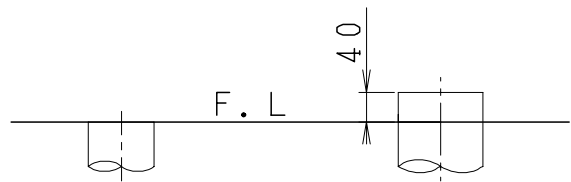

器具明細

品番	品名	個数
SC0840-SGB(C)	便器セット	1
ST0792-0E(Y)F	タンクセット	1
JCS-851DRN	温水洗浄便座	1

- ・便器セットCの場合はヒーター仕様を示します。ヒーター便器の仕様(コード長さ1m)  
電源 AC100V 50/60Hz  
消費電力 23W
- ・温水洗浄便座の仕様  
電源 AC100V 50/60Hz  
最大消費電力 1055W
- ・タンクセットYの場合水抜方式を示します。(別途配管用水抜栓を設置してください)

VP75の場合  
床面カット

VU75、VU、VP100の場合  
床40mmカット

リモコン

リモコンは信号の届く位置に設置してください

製 図	写 図	検 図	承認	品名	品番	尺 度
亀井		地名坊	間瀬	洋風タンク密結サイホン防露便器セット 防露型手洗無密結ロータンク	SC0840-SGB(C) ST0792-0E(Y)F	1 / 10
27・3・2				ジャニス工業株式会社	図番	C84ST800