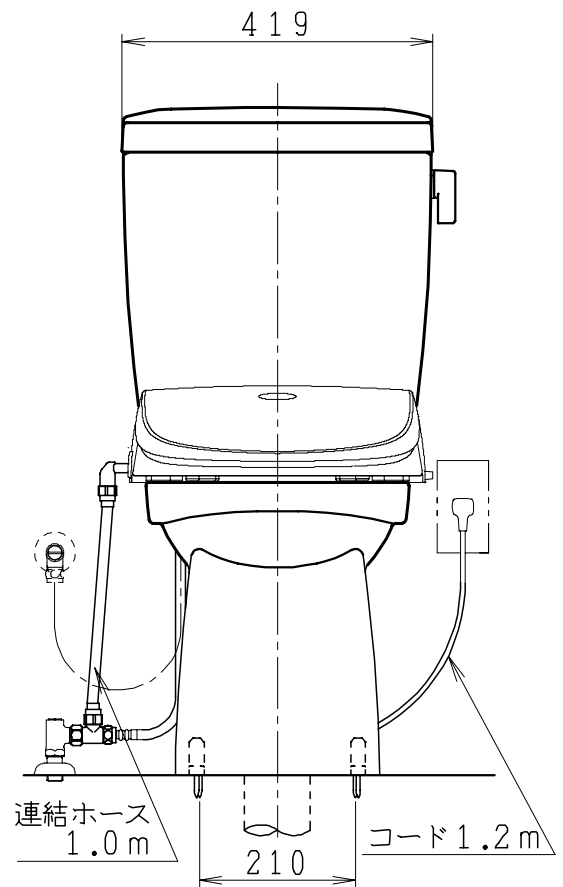

器具明細

品番	品名	個数
SC0840-SGB(C)	便器セット	1
ST0792-0E(Y)F	タンクセット	1
JCS-851DRN	温水洗浄便座	1

- ・便器セットCの場合はヒーター仕様を示します。ヒーター便器の仕様(コード長さ1m)  
電源 AC100V 50/60Hz  
消費電力 23W
- ・温水洗浄便座の仕様  
電源 AC100V 50/60Hz  
最大消費電力 1055W
- ・タンクセットYの場合水抜方式を示します。(別途配管用水抜栓を設置してください)

VP75の場合  
床面カット

VU75、VU、VP100の場合  
床40mmカット

リモコン

リモコンは信号の届く位置に設置してください

製 図	写 図	検 図	承認	品名	品番	尺 度
亀井		地名坊	間瀬	洋風タンク密結サイホン防露便器セット 防露型手洗無密結ロータンク	SC0840-SGB(C) ST0792-0E(Y)F	1 / 10
27・3・2				ジャニス工業株式会社	図番	C84ST800