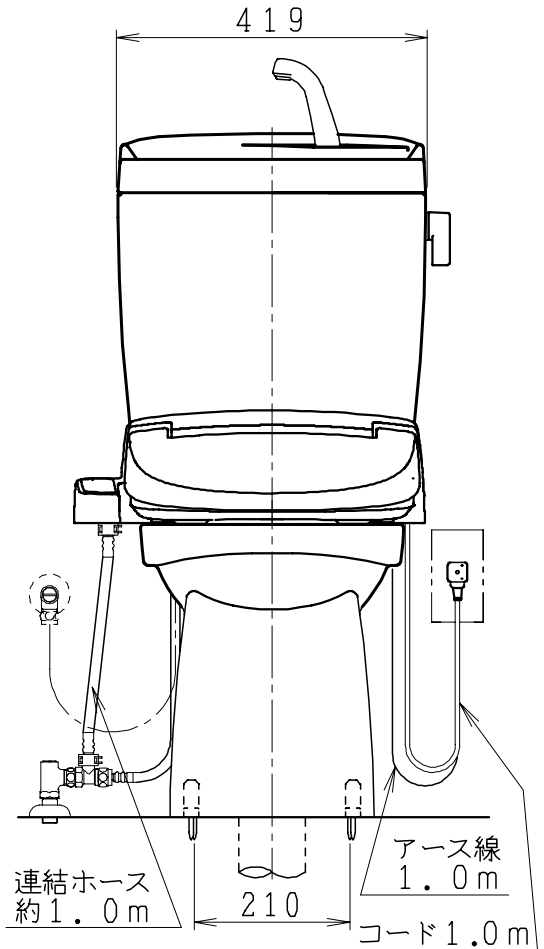

器具明細

品番	品名	個数
SC0840-SGB(C)	便器セット	1
ST0792-1E(Y)F	タンクセット	1
JCS-310型	温水洗浄便座	1

- ・便器セットCの場合はヒーター仕様を示します。
ヒーター便器の仕様(コード長さ1m)
電源 AC100V 50/60Hz
消費電力 23W
- ・タンクセットYの場合水抜方式を示します。
(別途配管用水抜栓を設置してください)
- ・温水洗浄便座の仕様
電源 AC100V 50/60Hz
最大消費電力 300W
- ・温水洗浄便座はENN.DNNタイプ共、外觀・寸法が同じで便座機能が異なります。

VP75の場合
床面カット

VU75、VU、VP100の場合
床上40mmカット

製 図	写 図	検 図	承認	品名	品番	尺 度
亀井		地名坊	間瀬	洋風タンク密結サイホン防露便器セット 防露型手洗付密結ロータンク	SC0840-SGB(C) ST0792-1E(Y)F	1 / 10
27・2・19				ジャニス工業株式会社	図番	C84ST770