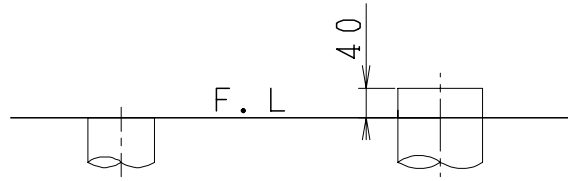

器具明細

品番	品名	個数
SC0840-SGB(C)	便器セット	1
ST0792-1E(Y)F	タンクセット	1
JCS-310型	温水洗浄便座	1

- ・便器セットCの場合はヒーター仕様を示します。
ヒーター便器の仕様(コード長さ1m)
電源 AC100V 50/60Hz
消費電力 23W
- ・タンクセットYの場合水抜方式を示します。
(別途配管用水抜栓を設置してください)
- ・温水洗浄便座の仕様
電源 AC100V 50/60Hz
最大消費電力 300W
- ・温水洗浄便座はENN.DNNタイプ共、外觀・寸法が同じで便座機能が異なります。

VP75の場合
床面カット

VU75、VU、VP100の場合
床上40mmカット

製 図	写 図	検 図	承認	品名	品番	尺 度
亀井		地名坊	間瀬	洋風タンク密結サイホン防露便器セット 防露型手洗付密結ロータンク	SC0840-SGB(C) ST0792-1E(Y)F	1 / 10
27・2・19				ジャニス工業株式会社	図番	C84ST770