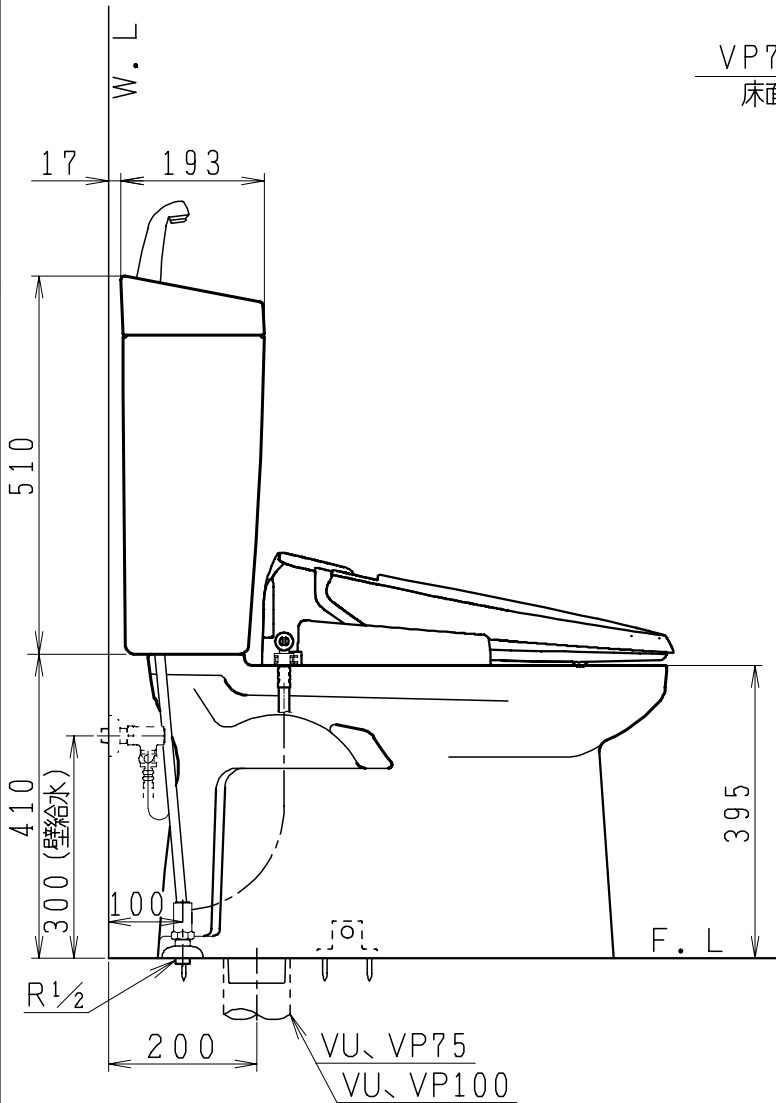

器具明細

品番	品名	個数
SC0840-SGB(C)	便器セット	1
ST0792-1E(Y)F	タンクセット	1
JCS-310型	温水洗浄便座	1

- ・便器セットCの場合はヒーター仕様を示します。
ヒーター便器の仕様(コード長さ1m)
電源 AC100V 50/60Hz
消費電力 23W
- ・タンクセットYの場合水抜方式を示します。
(別途配管用水抜栓を設置してください)
- ・温水洗浄便座の仕様
電源 AC100V 50/60Hz
最大消費電力 300W
- ・温水洗浄便座はENN.DNNタイプ共、外觀・寸法が同じで便座機能が異なります。

VP75の場合
床面カット

VU75、VU、VP100の場合
床上40mmカット

製 図	写 図	検 図	承認	品名	品番	尺 度
亀井		地名坊	間瀬	洋風タンク密結サイホン防露便器セット 防露型手洗付密結ロータンク	SC0840-SGB(C) ST0792-1E(Y)F	1 / 10
27・2・19				ジャニス工業株式会社	図番	C84ST770