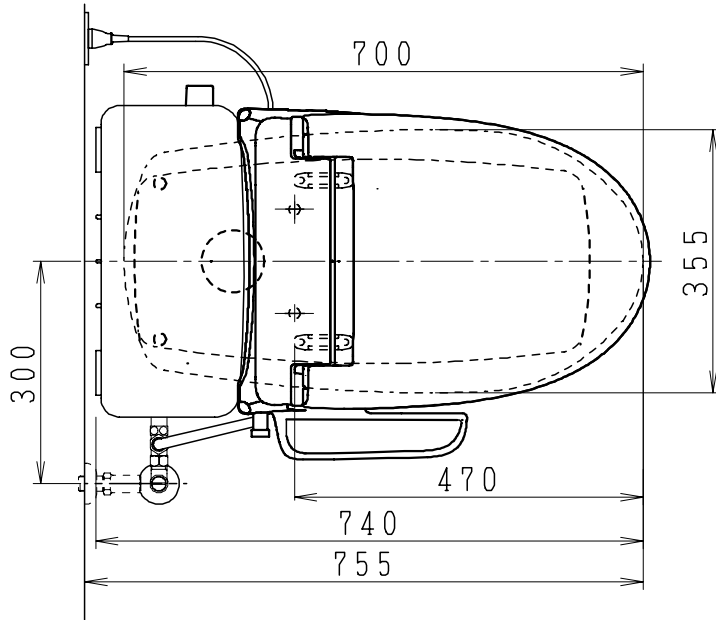

器具明細

品番	品名	個数
SC0840-SGB(C)	便器セット	1
SV1902-0E(Y)F	タンクセット	1
JCS-310型	温水洗浄便座	1

- ・便器セットCの場合はヒーター仕様を示します。
ヒーター便器の仕様(コード長さ1m)
電源 AC100V 50/60Hz
消費電力 23W
- ・タンクセットYの場合水抜方式を示します。
(別途配管用水抜栓を設置してください)
- ・温水洗浄便座の仕様
電源 AC100V 50/60Hz
最大消費電力 300W
- ・温水洗浄便座はENN,DNNタイプ共、外観・寸法が同じで便座機能が異なります。

VP75の場合
床面カット

VU75、VU、VP100の場合
床土40mmカット

製図	写図	検図	承認	品名	洋風タンク密結サイホン防露便器セット 樹脂製防露型手洗無密結ロータンクセット	品番	SC0840-SGB(C) SV1902-0E(Y)F	尺度	1/10
亀井		地名坊	間瀬	ジャニス工業株式会社		図番	C84SV440		
27-2-26									