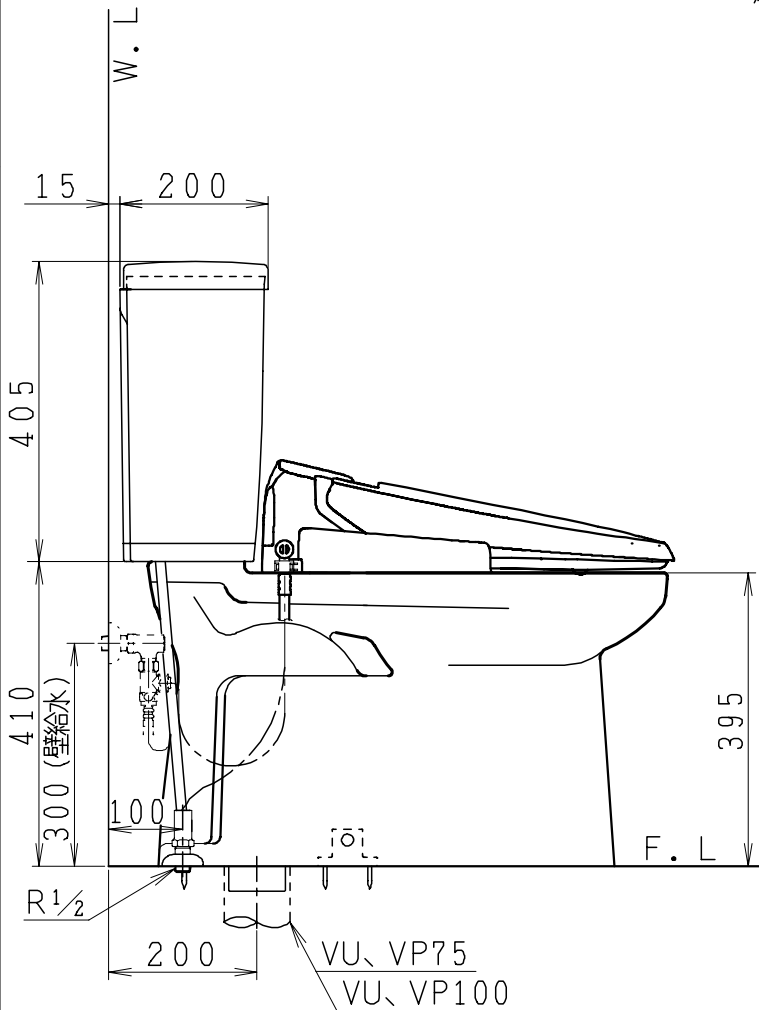

器具明細

品番	品名	個数
SC0840-SGB(C)	便器セット	1
SV1902-0E(Y)F	タンクセット	1
JCS-310型	温水洗浄便座	1

- ・便器セットCの場合はヒーター仕様を示します。
ヒーター便器の仕様(コード長さ1m)
電源 AC100V 50/60Hz
消費電力 23W
- ・タンクセットYの場合水抜方式を示します。
(別途配管用水抜栓を設置してください)
- ・温水洗浄便座の仕様
電源 AC100V 50/60Hz
最大消費電力 300W
- ・温水洗浄便座はENN,DNNタイプ共、外観・寸法が同じで便座機能が異なります。

VP75の場合
床面カット

VU75、VU、VP100の場合
床土40mmカット

製図	写図	検図	承認	品名	洋風タンク密結サイホン防露便器セット 樹脂製防露型手洗無密結ロータンクセット	品番	SC0840-SGB(C) SV1902-0E(Y)F	尺度	1/10
亀井		地名坊	間瀬	ジャニス工業株式会社		図番	C84SV440		
27-2-26									