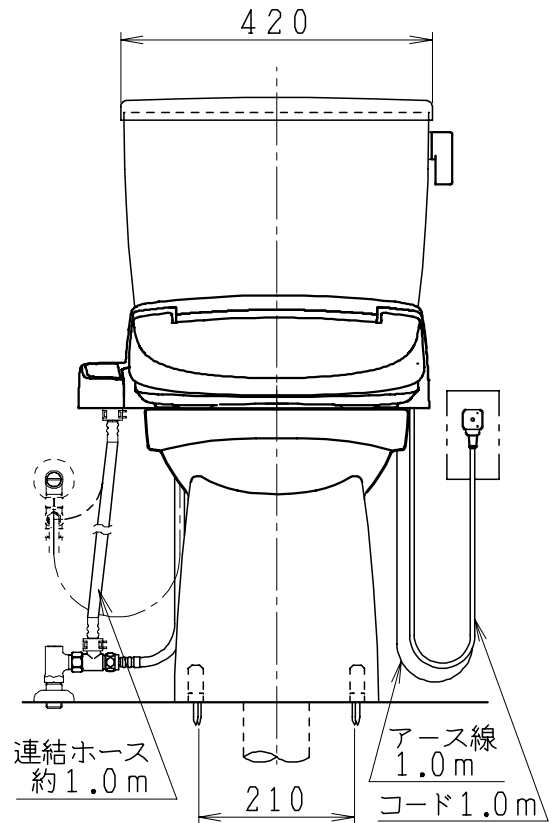

器具明細

品番	品名	個数
SC0840-SGB(C)	便器セット	1
SV1902-0E(Y)F	タンクセット	1
JCS-310型	温水洗浄便座	1

- ・便器セットCの場合はヒーター仕様を示します。
ヒーター便器の仕様(コード長さ1m)
電源 AC100V 50/60Hz
消費電力 23W
- ・タンクセットYの場合水抜方式を示します。
(別途配管用水抜栓を設置してください)
- ・温水洗浄便座の仕様
電源 AC100V 50/60Hz
最大消費電力 300W
- ・温水洗浄便座はENN,DNNタイプ共、外観・寸法が同じで便座機能が異なります。

VP75の場合
床面カット

VU75、VU、VP100の場合
床土40mmカット

製図	写図	検図	承認	品名	洋風タンク密結サイホン防露便器セット 樹脂製防露型手洗無密結ロータンクセット	品番	SC0840-SGB(C) SV1902-0E(Y)F	尺度	1/10
亀井		地名坊	間瀬	ジャニス工業株式会社		図番	C84SV440		
27-2-26									