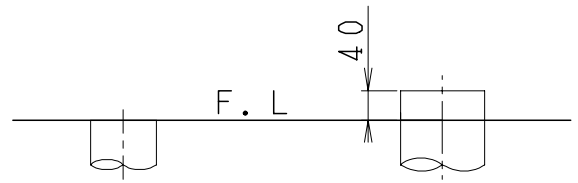

器具明細

品番	品名	個数
SC0840-SGB(C)	便器セット	1
SV1902-0E(Y)F	タンクセット	1
JCS-310型	温水洗浄便座	1

- ・便器セットCの場合はヒーター仕様を示します。
ヒーター便器の仕様(コード長さ1m)
電源 AC100V 50/60Hz
消費電力 23W
- ・タンクセットYの場合水抜方式を示します。
(別途配管用水抜栓を設置してください)
- ・温水洗浄便座の仕様
電源 AC100V 50/60Hz
最大消費電力 300W
- ・温水洗浄便座はENN,DNNタイプ共、外観・寸法が同じで便座機能が異なります。

VP75の場合
床面カット

VU75、VU、VP100の場合
床土40mmカット

製図	写図	検図	承認	品名	洋風タンク密結サイホン防露便器セット 樹脂製防露型手洗無密結ロータンクセット	品番	SC0840-SGB(C) SV1902-0E(Y)F	尺度	1/10
亀井		地名坊	間瀬	ジャニス工業株式会社		図番	C84SV440		
27-2-26									