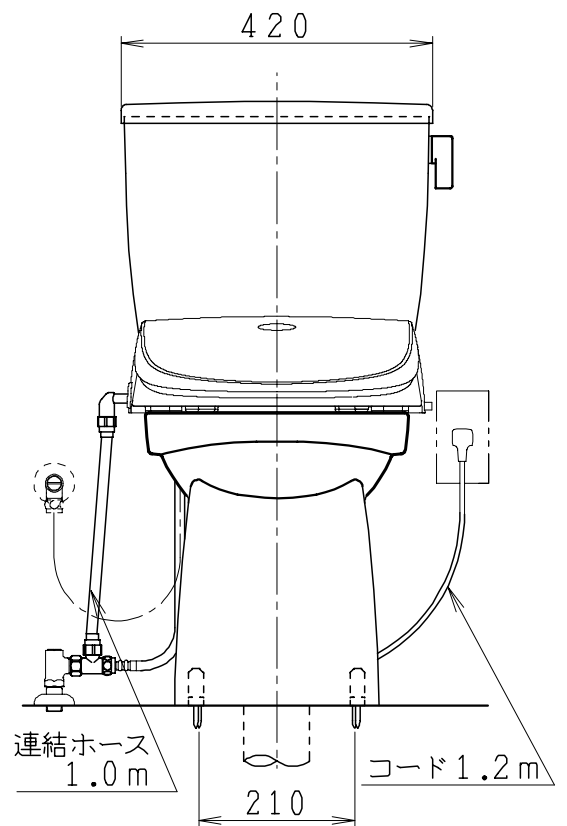

### 器具明細

品番	品名	個数
SC0840-SGB(C)	便器セット	1
SV1902-0E(Y)F	タンクセット	1
JCS-851DRN	温水洗浄便座	1

- ・便器セットCの場合はヒーター仕様を示します。  
ヒーター便器の仕様(コード長さ1m)  
電源 AC100V 50/60Hz  
消費電力 23W
- ・温水洗浄便座の仕様  
電源 AC100V 50/60Hz  
最大消費電力 1055W
- ・タンクセットYの場合水抜方式を示します。  
(別途配管用水抜栓を設置してください)

VP75の場合  
床面カット

VU75、VU、VP100の場合  
床上40mmカット

リモコン

リモコンは信号の届く位置に  
設置してください

製 図	写 図	検 査	承認	品名	品番	尺 度	1 / 10
亀井		地名坊	間瀬	洋風タンク密結サイホン防露便器セット 樹脂製防露型手洗無密結ロータンクセット	SC0840-SGB(C) SV1902-0E(Y)F		
				ジャニス工業株式会社	図番	C84SV460	
27-3-3							