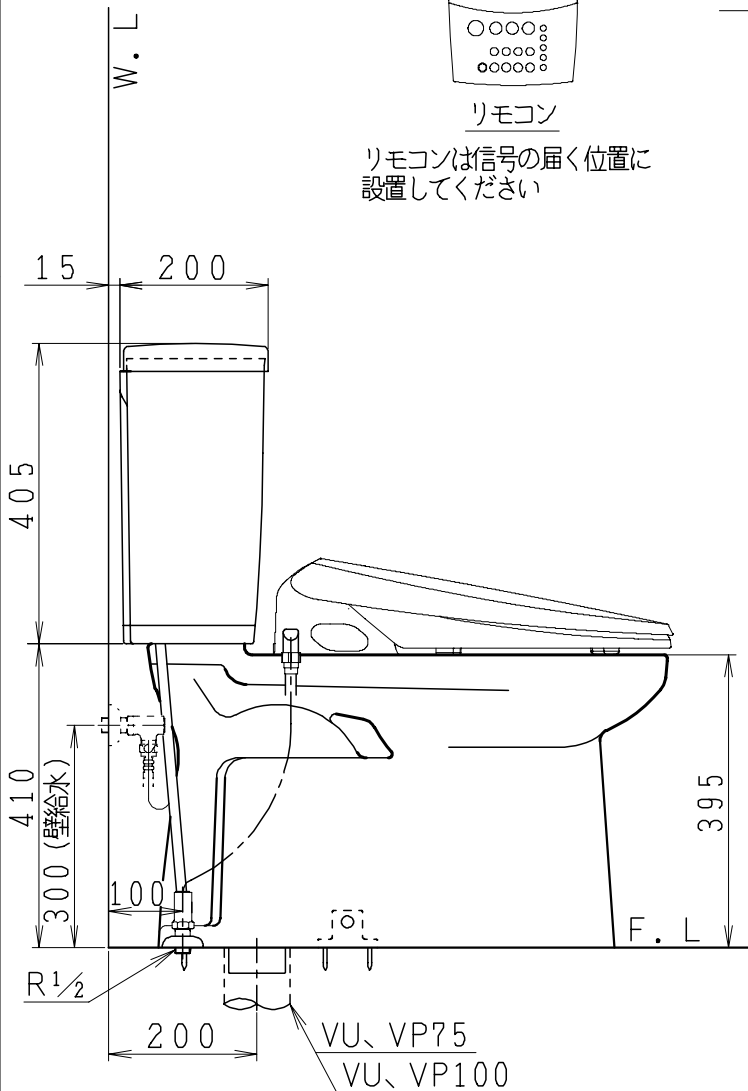

### 器具明細

品番	品名	個数
SC0840-SGB(C)	便器セット	1
SV1902-0E(Y)F	タンクセット	1
JCS-851DRN	温水洗浄便座	1

- ・便器セットCの場合はヒーター仕様を示します。  
ヒーター便器の仕様(コード長さ1m)  
電源 AC100V 50/60Hz  
消費電力 23W
- ・温水洗浄便座の仕様  
電源 AC100V 50/60Hz  
最大消費電力 1055W
- ・タンクセットYの場合水抜方式を示します。  
(別途配管用水抜栓を設置してください)

VP75の場合  
床面カット

VU75、VU、VP100の場合  
床上40mmカット

リモコン

リモコンは信号の届く位置に  
設置してください

製 図	写 図	検 査	承認	品名	品番	尺 度	1 / 10
亀井		地名坊	間瀬	洋風タンク密結サイホン防露便器セット 樹脂製防露型手洗無密結ロータンクセット	SC0840-SGB(C) SV1902-0E(Y)F		
				ジャニス工業株式会社	図番	C84SV460	
27-3-3							