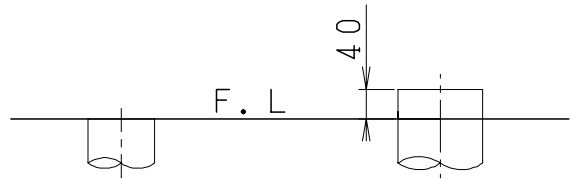

### 器具明細

品番	品名	個数
SC0840-SGB(C)	便器セット	1
SV1902-0E(Y)F	タンクセット	1
JCS-851DRN	温水洗浄便座	1

- ・便器セットCの場合はヒーター仕様を示します。  
ヒーター便器の仕様(コード長さ1m)  
電源 AC100V 50/60Hz  
消費電力 23W
- ・温水洗浄便座の仕様  
電源 AC100V 50/60Hz  
最大消費電力 1055W
- ・タンクセットYの場合水抜方式を示します。  
(別途配管用水抜栓を設置してください)

VP75の場合  
床面カット

VU75、VU、VP100の場合  
床上40mmカット

リモコン

リモコンは信号の届く位置に  
設置してください

製 図	写 図	検 査	承認	品名	品番	尺 度	1 / 10
亀井		地名坊	間瀬	洋風タンク密結サイホン防露便器セット 樹脂製防露型手洗無密結ロータンクセット	SC0840-SGB(C) SV1902-0E(Y)F		
				ジャニス工業株式会社	図番	C84SV460	
27-3-3							