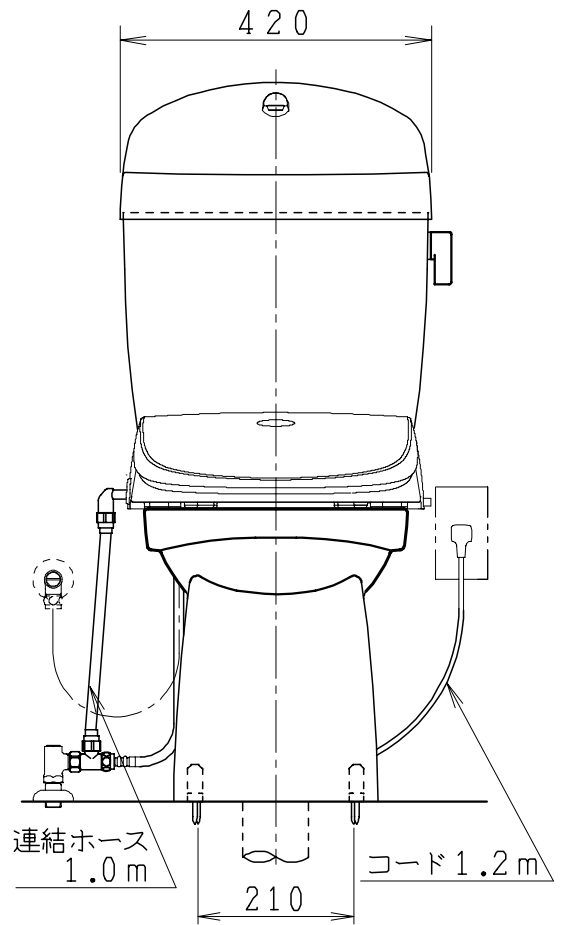

器具明細

品番	品名	個数
SC0840-SGB(C)	便器セット	1
SV1902-1E(Y)F	タンクセット	1
JCS-851DRN	温水洗浄便座	1

- ・便器セットCの場合はヒーター仕様を示します。ヒーター便器の仕様(コード長さ1m)
電源 AC100V 50/60Hz
消費電力 23W
- ・温水洗浄便座の仕様
電源 AC100V 50/60Hz
最大消費電力 1055W
- ・タンクセットYの場合水抜方式を示します。(別途配管用水抜栓を設置してください)

VP75の場合
床面カット

VU75、VU、VP100の場合
床上40mmカット

リモコン

リモコンは信号の届く位置に設置してください

製 図	写 図	検 図	承認	品名	品番	尺 度	1 / 10
亀井		地名坊	間瀬	洋風タンク密結サイホン防露便器セット 樹脂製防露型手洗付密結ロータンクセット	SC0840-SGB(C) SV1902-1E(Y)F		
				ジャニス工業株式会社	図番	C84SV450	
27-3-3							