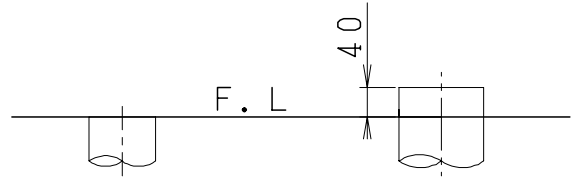

器具明細

品番	品名	個数
SC0840-SGB(C)	便器セット	1
SV1902-1E(Y)F	タンクセット	1
JCS-851DRN	温水洗浄便座	1

- ・便器セットCの場合はヒーター仕様を示します。ヒーター便器の仕様(コード長さ1m)
電源 AC100V 50/60Hz
消費電力 23W
- ・温水洗浄便座の仕様
電源 AC100V 50/60Hz
最大消費電力 1055W
- ・タンクセットYの場合水抜方式を示します。(別途配管用水抜栓を設置してください)

VP75の場合
床面カット

VU75、VU、VP100の場合
床上40mmカット

リモコン

リモコンは信号の届く位置に設置してください

製 図	写 図	検 図	承認	品名	品番	尺 度	1 / 10
亀井		地名坊	間瀬	洋風タンク密結サイホン防露便器セット 樹脂製防露型手洗付密結ロータンクセット	SC0840-SGB(C) SV1902-1E(Y)F		
				ジャニス工業株式会社	図番	C84SV450	
27-3-3							