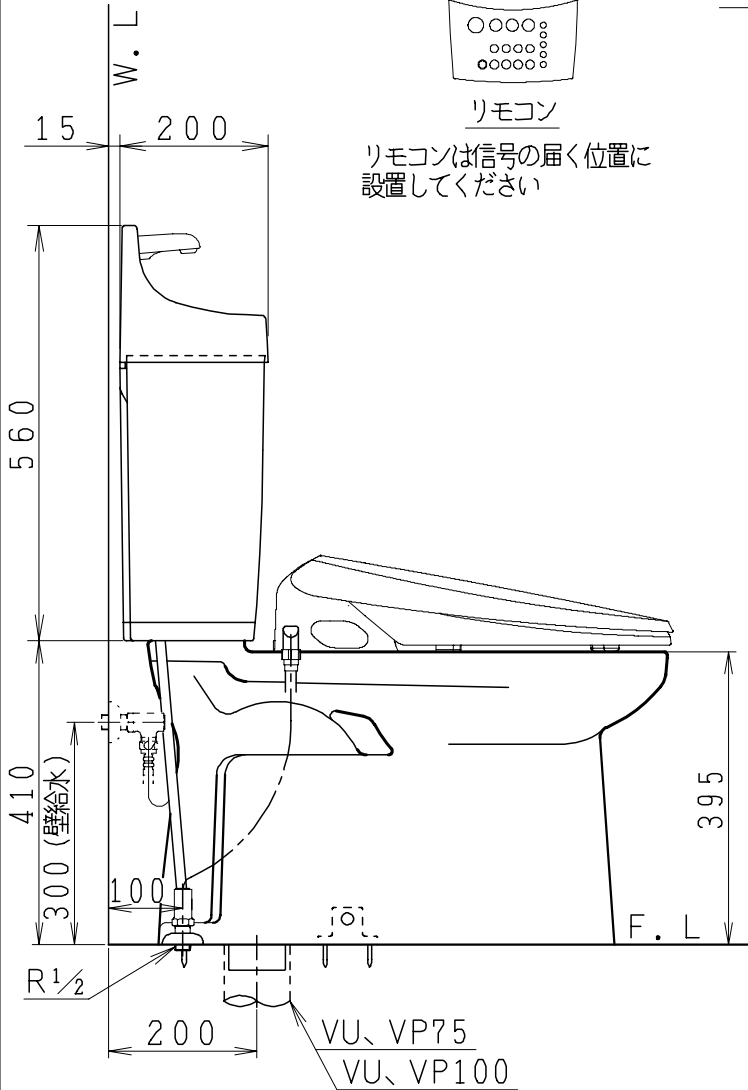

器具明細

品番	品名	個数
SC0840-SGB(C)	便器セット	1
SV1902-1E(Y)F	タンクセット	1
JCS-851DRN	温水洗浄便座	1

- ・便器セットCの場合はヒーター仕様を示します。ヒーター便器の仕様(コード長さ1m)
電源 AC100V 50/60Hz
消費電力 23W
- ・温水洗浄便座の仕様
電源 AC100V 50/60Hz
最大消費電力 1055W
- ・タンクセットYの場合水抜方式を示します。(別途配管用水抜栓を設置してください)

VP75の場合
床面カット

VU75、VU、VP100の場合
床上40mmカット

リモコン

リモコンは信号の届く位置に設置してください

製 図	写 図	検 図	承認	品名	品番	尺 度	1 / 10
亀井		地名坊	間瀬	洋風タンク密結サイホン防露便器セット 樹脂製防露型手洗付密結ロータンクセット	SC0840-SGB(C) SV1902-1E(Y)F		
				ジャニス工業株式会社	図番	C84SV450	
27-3-3							