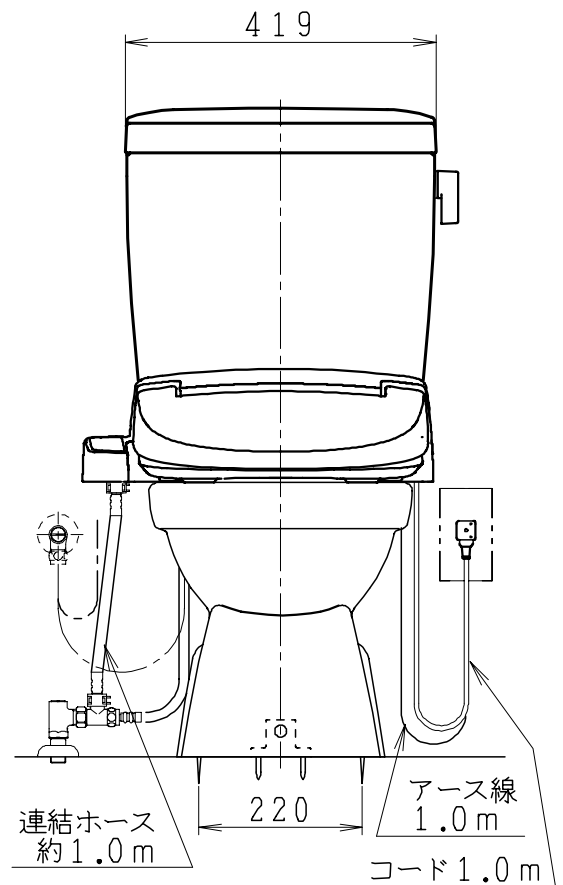

### 器具明細

品番	品名	個数
SC0840-PGB(C)	便器セット	1
ST0792-0E(Y)F	タンクセット	1
JCS-310型	温水洗浄便座	1

- ・便器セットCの場合はヒーター仕様を示します。  
ヒーター便器の仕様(コード長さ1m)  
電源 AC100V 50/60Hz  
消費電力 23W
- ・タンクセットYの場合水抜方式を示します。  
(別途配管用水抜栓を設置してください)
- ・温水洗浄便座の仕様  
電源 AC100V 50/60Hz  
最大消費電力 300W
- ・温水洗浄便座はENN,DNNタイプ共、外観・寸法が同じで便座機能が異なります。

製 図	写 図	検 図	承認	品名	洋風タンク密封上排水材ポリテックス防露便器セット	品番	SC0840-PGB(C)	尺 度	1 / 10
亀井		地名坊	間瀬	品名	防露型手洗無密結ロータンクセット	品番	ST0792-0E(Y)F		
27・3・2				ジャニス工業株式会社			図番	C 8 4 P T 6 7 0	