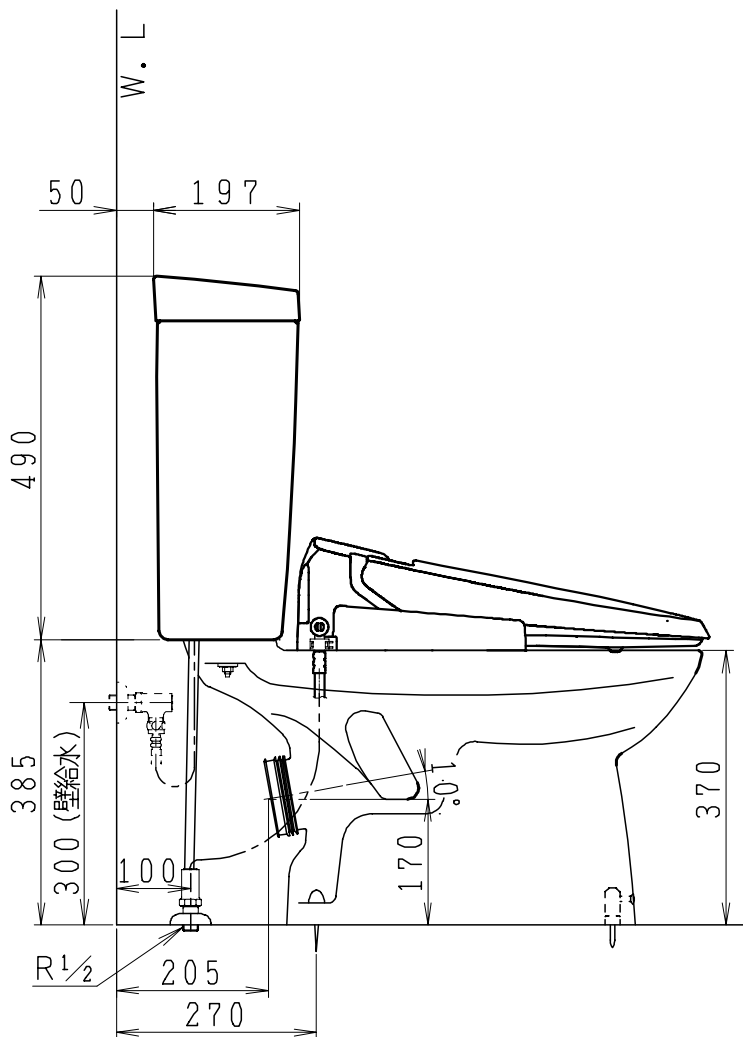

### 器具明細

品番	品名	個数
SC0840-PGB(C)	便器セット	1
ST0792-0E(Y)F	タンクセット	1
JCS-310型	温水洗浄便座	1

- ・便器セットCの場合はヒーター仕様を示します。  
ヒーター便器の仕様(コード長さ1m)  
電源 AC100V 50/60Hz  
消費電力 23W
- ・タンクセットYの場合水抜方式を示します。  
(別途配管用水抜栓を設置してください)
- ・温水洗浄便座の仕様  
電源 AC100V 50/60Hz  
最大消費電力 300W
- ・温水洗浄便座はENN,DNNタイプ共、外観・寸法が同じで便座機能が異なります。

製 図	写 図	検 図	承認	品名	洋風タンク密封上排水材ポリテックス防露便器セット	品番	SC0840-PGB(C)	尺 度	1 / 10
亀井		地名坊	間瀬	品名	防露型手洗無密結ロータンクセット	品番	ST0792-0E(Y)F		
27・3・2				ジャニス工業株式会社			図番	C 8 4 P T 6 7 0	