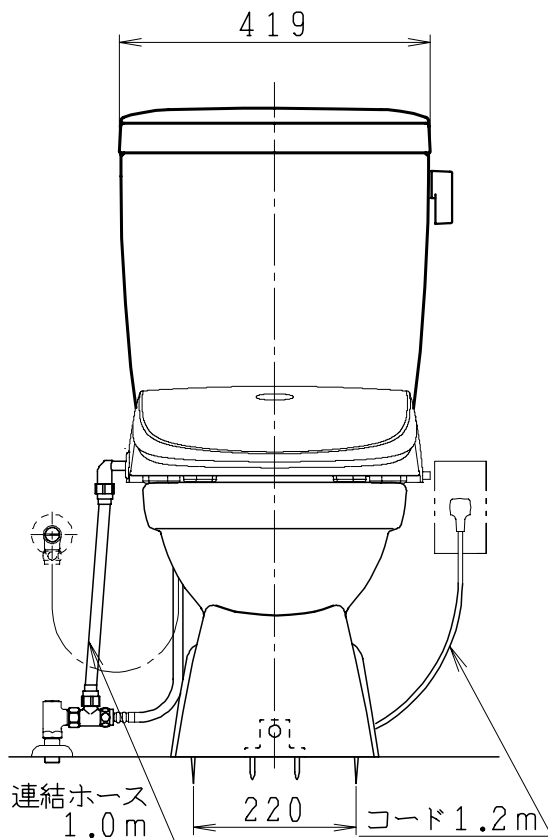

器具明細

品番	品名	個数
SC0840-PGB(C)	便器セット	1
ST0792-0E(Y)F	タンクセット	1
JCS-851DRN	温水洗浄便座	1

- ・便器セットCの場合はヒーター仕様を示します。
ヒーター便器の仕様(コード長さ1m)
電源 AC100V 50/60Hz
消費電力 23W
- ・温水洗浄便座の仕様
電源 AC100V 50/60Hz
最大消費電力 1055W
- ・タンクセットYの場合水抜方式を示します。
(別途配管用水抜栓を設置してください)

リモコン

リモコンは信号の届く位置に設置してください

製 図	写 図	検 図	承認	品名	品番	尺 度	1 / 10
亀井		地名坊	間瀬	洋風タンク密封上排水材ポリテックス防露便器セット 防露型手洗無密結ロータンクセット	SC0840-PGB(C) ST0792-0E(Y)F		
				ジャニス工業株式会社	図番	C84PT690	