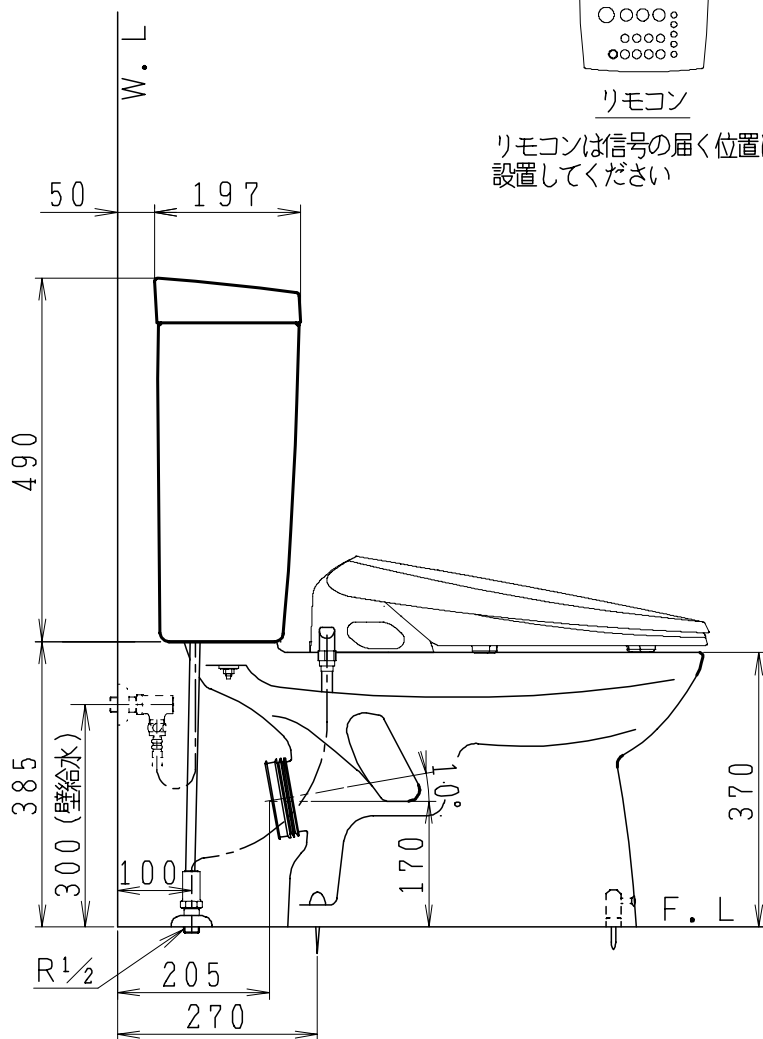

器具明細

品番	品名	個数
SC0840-PGB(C)	便器セット	1
ST0792-0E(Y)F	タンクセット	1
JCS-851DRN	温水洗浄便座	1

- ・便器セットCの場合はヒーター仕様を示します。
ヒーター便器の仕様(コード長さ1m)
電源 AC100V 50/60Hz
消費電力 23W
- ・温水洗浄便座の仕様
電源 AC100V 50/60Hz
最大消費電力 1055W
- ・タンクセットYの場合水抜方式を示します。
(別途配管用水抜栓を設置してください)

リモコン

リモコンは信号の届く位置に設置してください

製 図	写 図	検 図	承認	品名	品番	尺 度	1 / 10
亀井		地名坊	間瀬	洋風タンク密封上排水材ポリテックス防露便器セット 防露型手洗無密結ロータンクセット	SC0840-PGB(C) ST0792-0E(Y)F		
				ジャニス工業株式会社	図番	C84PT690	