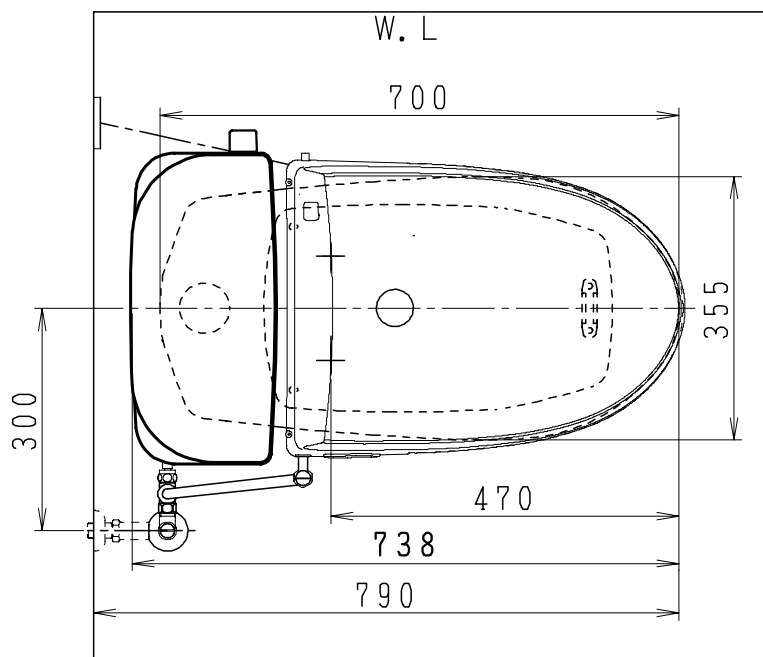

器具明細

品番	品名	個数
SC0840-PGB(C)	便器セット	1
ST0792-0E(Y)F	タンクセット	1
JCS-851DRN	温水洗浄便座	1

- ・便器セットCの場合はヒーター仕様を示します。
ヒーター便器の仕様(コード長さ1m)
電源 AC100V 50/60Hz
消費電力 23W
- ・温水洗浄便座の仕様
電源 AC100V 50/60Hz
最大消費電力 1055W
- ・タンクセットYの場合水抜方式を示します。
(別途配管用水抜栓を設置してください)

リモコン

リモコンは信号の届く位置に設置してください

製 図	写 図	検 図	承認	品名	品番	尺 度	1 / 10
亀井		地名坊	間瀬	洋風タンク密封上排水材ポリテックス防露便器セット 防露型手洗無密結ロータンクセット	SC0840-PGB(C) ST0792-0E(Y)F		
				ジャニス工業株式会社	図番	C84PT690	