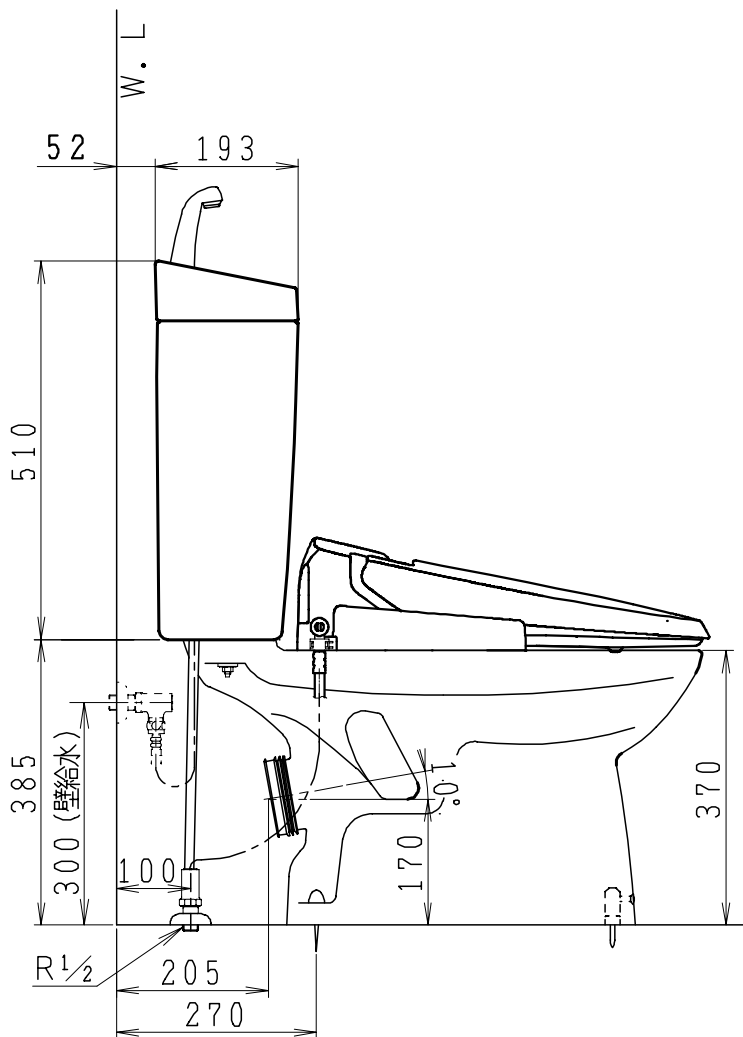

器具明細

品番	品名	個数
SC0840-PGB(C)	便器セット	1
ST0792-1E(Y)F	タンクセット	1
JCS-310型	温水洗浄便座	1

- ・便器セットCの場合はヒーター仕様を示します。
ヒーター便器の仕様(コード長さ1m)
電源 AC100V 50/60Hz
消費電力 23W
- ・タンクセットYの場合水抜方式を示します。
(別途配管用水抜栓を設置してください)
- ・温水洗浄便座の仕様
電源 AC100V 50/60Hz
最大消費電力 300W
- ・温水洗浄便座はENN,DNNタイプ共、外観・寸法が同じで便座機能が異なります。

製 図	写 図	検 図	承認	品名	品番	尺 度
亀井		地名坊	間瀬	洋風タンク密封上排水ネボレックス防露便器セット 防露型手洗付密封ロータンクセット	SC0840-PGB(C) ST0792-1E(Y)F	1 / 10
27・3・2				ジャニス工業株式会社	図番	C 8 4 P T 6 8 0