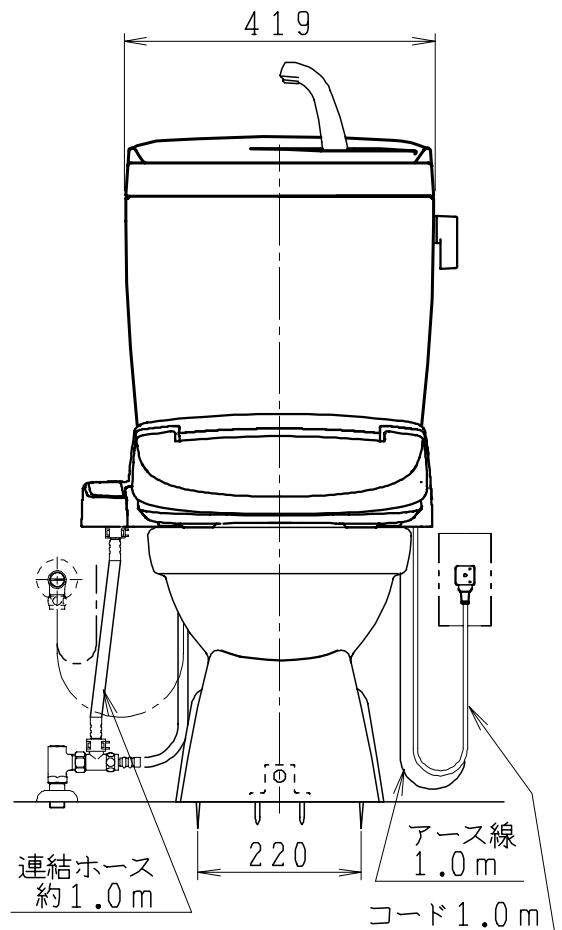

器具明細

品番	品名	個数
SC0840-PGB(C)	便器セット	1
ST0792-1E(Y)F	タンクセット	1
JCS-310型	温水洗浄便座	1

- ・便器セットCの場合はヒーター仕様を示します。
ヒーター便器の仕様(コード長さ1m)
電源 AC100V 50/60Hz
消費電力 23W
- ・タンクセットYの場合水抜方式を示します。
(別途配管用水抜栓を設置してください)
- ・温水洗浄便座の仕様
電源 AC100V 50/60Hz
最大消費電力 300W
- ・温水洗浄便座はENN,DNNタイプ共、外観・寸法が同じで便座機能が異なります。

製 図	写 図	検 図	承認	品名	品番	尺 度
亀井		地名坊	間瀬	洋風タンク密封上排水ネボレックス防露便器セット 防露型手洗付密封ロータンクセット	SC0840-PGB(C) ST0792-1E(Y)F	1 / 10
27・3・2				ジャニス工業株式会社	図番	C 8 4 P T 6 8 0