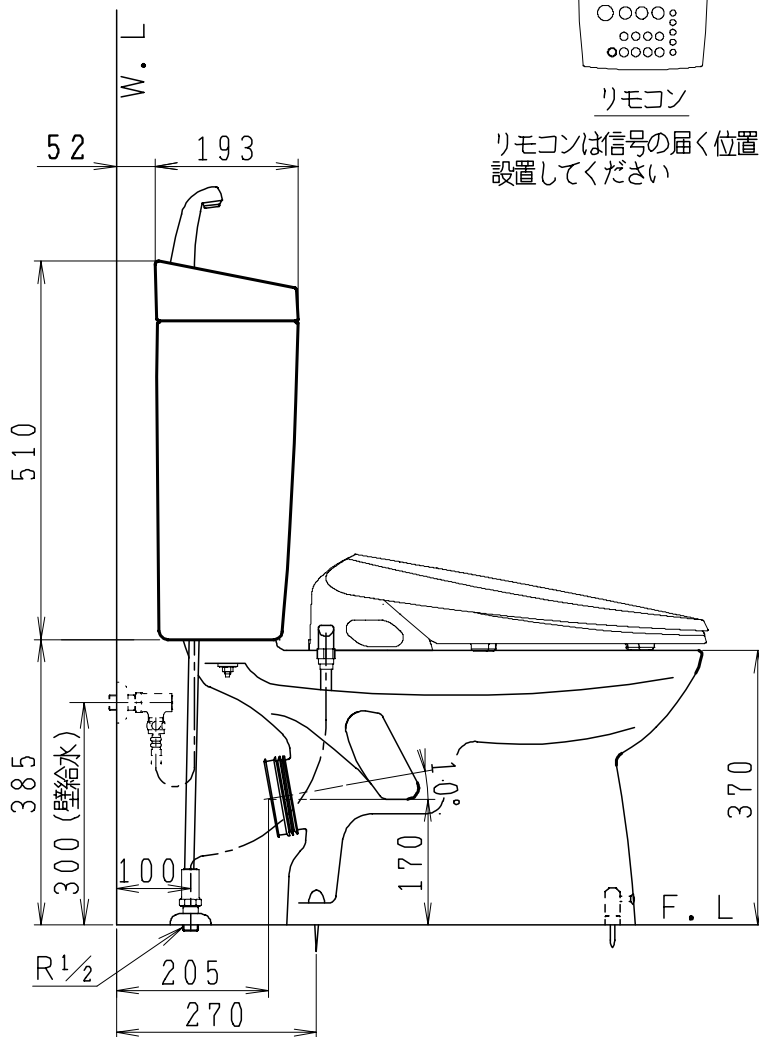

器具明細

品番	品名	個数
SC0840-PGB(C)	便器セット	1
ST0792-1E(Y)F	タンクセット	1
JCS-851DRN	温水洗浄便座	1

- ・便器セットCの場合はヒーター仕様を示します。
ヒーター便器の仕様(コード長さ1m)
電源 AC100V 50/60Hz
消費電力 23W
- ・温水洗浄便座の仕様
電源 AC100V 50/60Hz
最大消費電力 1055W
- ・タンクセットYの場合水抜方式を示します。
(別途配管用水抜栓を設置してください)

リモコン

リモコンは信号の届く位置に設置してください

製 図	写 図	検 図	承認	品名	品番	尺 度	1 / 10
亀井		地名坊	間瀬	洋風タンク密封上排水材ポリテックス防露便器セット 防露型手洗付密封ロータンクセット	SC0840-PGB(C) ST0792-1E(Y)F		
27・3・3				ジャニス工業株式会社	図番	C 8 4 P T 7 0 0	