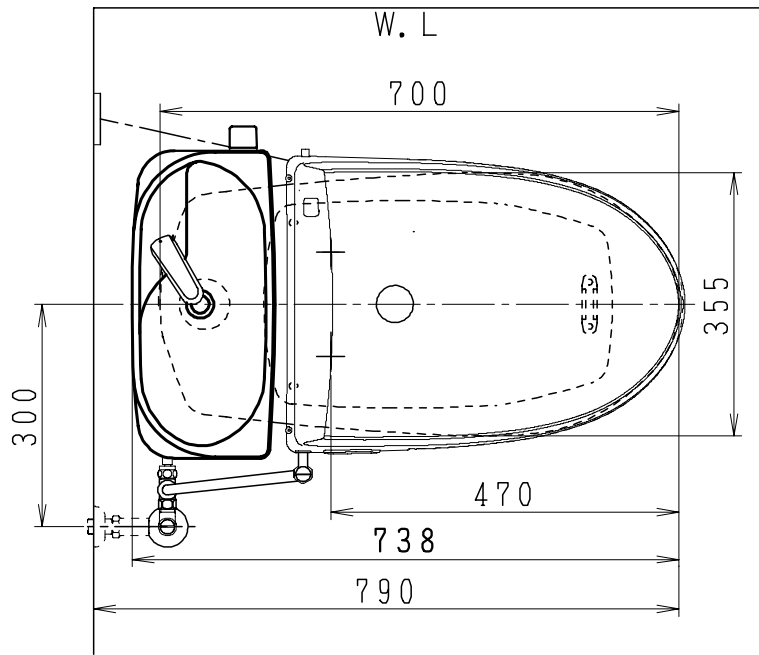

器具明細

品番	品名	個数
SC0840-PGB(C)	便器セット	1
ST0792-1E(Y)F	タンクセット	1
JCS-851DRN	温水洗浄便座	1

- ・便器セットCの場合はヒーター仕様を示します。
ヒーター便器の仕様(コード長さ1m)
電源 AC100V 50/60Hz
消費電力 23W
- ・温水洗浄便座の仕様
電源 AC100V 50/60Hz
最大消費電力 1055W
- ・タンクセットYの場合水抜方式を示します。
(別途配管用水抜栓を設置してください)

リモコン

リモコンは信号の届く位置に設置してください

製 図	写 図	検 図	承認	品名	品番	尺 度	1 / 10
亀井		地名坊	間瀬	洋風タンク密封上排水材ポリテックス防露便器セット 防露型手洗付密封ロータンクセット	SC0840-PGB(C) ST0792-1E(Y)F		
27・3・3				ジャニス工業株式会社	図番	C 8 4 P T 7 0 0	