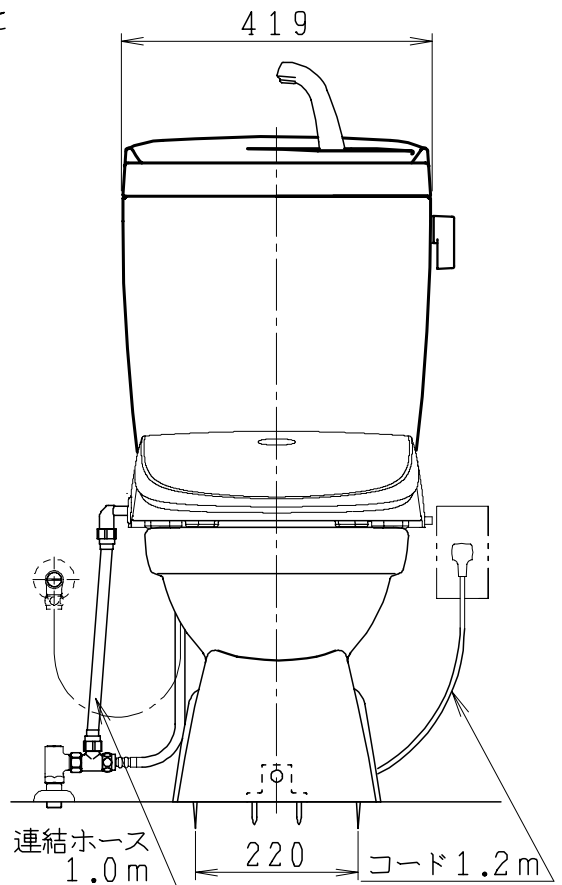

器具明細

品番	品名	個数
SC0840-PGB(C)	便器セット	1
ST0792-1E(Y)F	タンクセット	1
JCS-851DRN	温水洗浄便座	1

- ・便器セットCの場合はヒーター仕様を示します。
ヒーター便器の仕様(コード長さ1m)
電源 AC100V 50/60Hz
消費電力 23W
- ・温水洗浄便座の仕様
電源 AC100V 50/60Hz
最大消費電力 1055W
- ・タンクセットYの場合水抜方式を示します。
(別途配管用水抜栓を設置してください)

リモコン

リモコンは信号の届く位置に設置してください

製 図	写 図	検 図	承認	品名	品番	尺 度	1 / 10
亀井		地名坊	間瀬	洋風タンク密封上排水材ポリテックス防露便器セット 防露型手洗付密封ロータンクセット	SC0840-PGB(C) ST0792-1E(Y)F		
27・3・3				ジャニス工業株式会社	図番	C 8 4 P T 7 0 0	