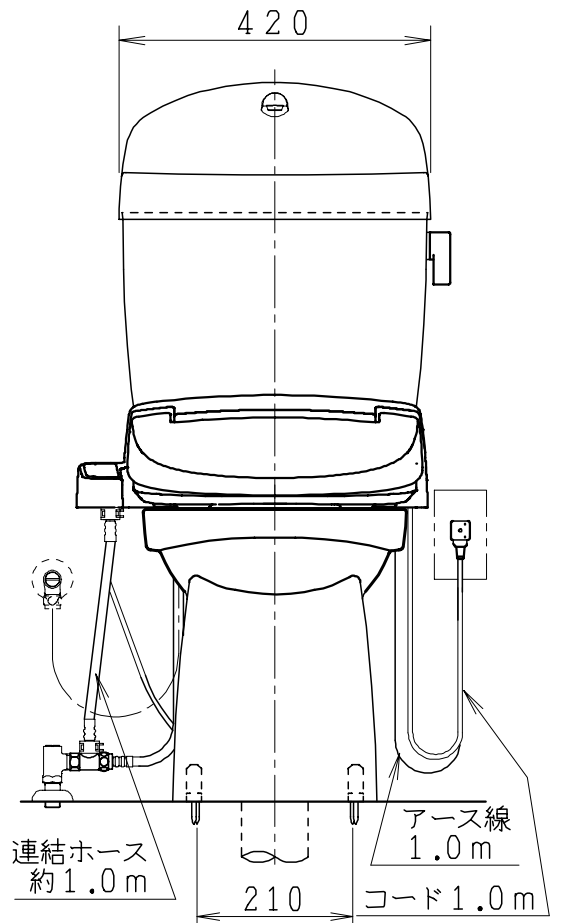

器具明細

品番	品名	個数
SC0840-RGB(C)	便器セット	1
SV1902-1E(Y)F	タンクセット	1
JCS-310型	温水洗浄便座	1

- ・便器セットCの場合はヒーター仕様を示します。
ヒーター便器の仕様(コード長さ1m)
電源 AC100V 50/60Hz
消費電力 23W
- ・タンクセットYの場合水抜方式を示します。
(別途配管用水抜栓を設置してください)
- ・温水洗浄便座の仕様
電源 AC100V 50/60Hz
最大消費電力 300W
- ・温水洗浄便座はENN,DNNタイプ共、外観・寸法が同じで便座機能が異なります。

製図	写図	検図	承認	品名	洋風タンク密結サイホン防露便器セット	品番	SC0840-RGB(C)	尺度	1/10
亀井		地名坊	間瀬	品名	樹脂製防露型手洗付密結ロータンクセット	品番	SV1902-1E(Y)F		
				ジャニス工業株式会社		図番	C84RV430		
27・2・19									