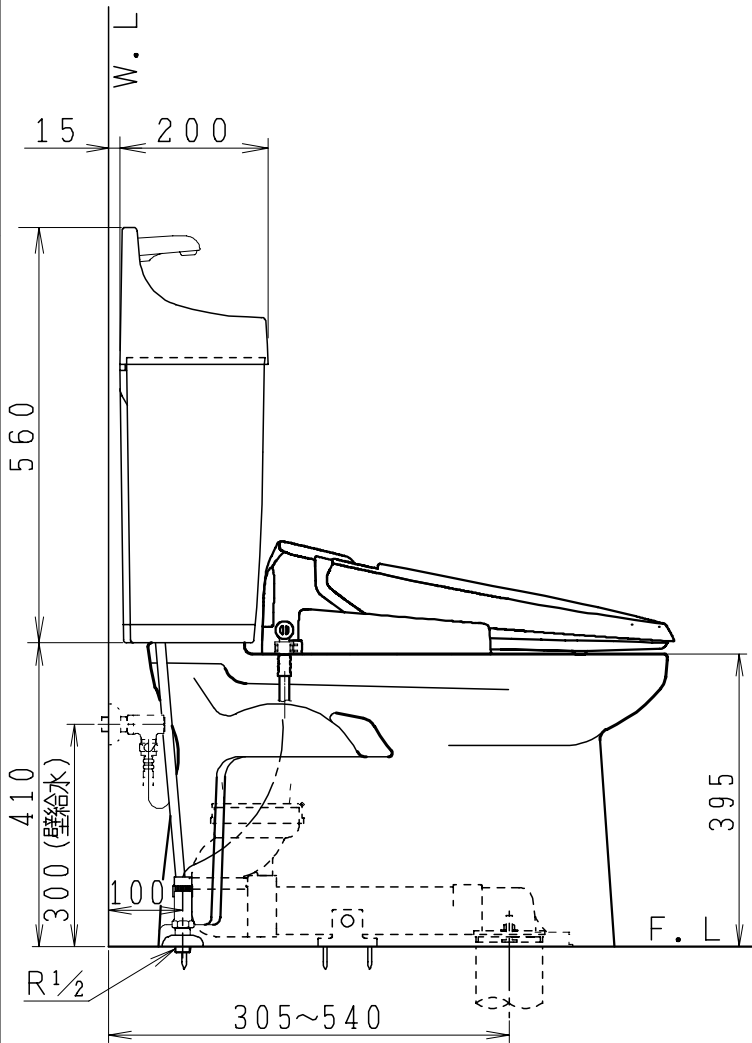

器具明細

品番	品名	個数
SC0840-RGB(C)	便器セット	1
SV1902-1E(Y)F	タンクセット	1
JCS-310型	温水洗浄便座	1

- ・便器セットCの場合はヒーター仕様を示します。
ヒーター便器の仕様(コード長さ1m)
電源 AC100V 50/60Hz
消費電力 23W
- ・タンクセットYの場合水抜方式を示します。
(別途配管用水抜栓を設置してください)
- ・温水洗浄便座の仕様
電源 AC100V 50/60Hz
最大消費電力 300W
- ・温水洗浄便座はENN,DNNタイプ共、外観・寸法が同じで便座機能が異なります。

製図	写図	検図	承認	品名	洋風タンク密結サイホン防露便器セット	品番	SC0840-RGB(C)	尺度	1/10
亀井		地名坊	間瀬	品名	樹脂製防露型手洗付密結ロータンクセット	品番	SV1902-1E(Y)F		
				ジャニス工業株式会社		図番	C84RV430		
27・2・19									