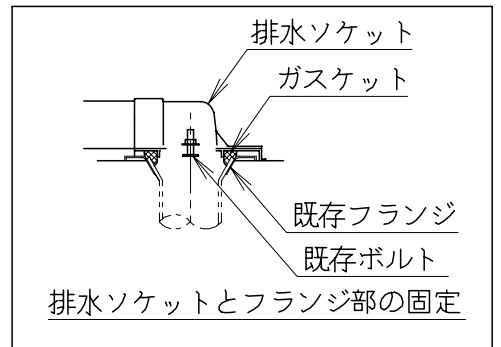

器具明細

品番	品名	個数
SC0840-RGB(C)	便器セット	1
SV1902-1E(Y)F	タンクセット	1
JCS-310型	温水洗浄便座	1

- ・便器セットCの場合はヒーター仕様を示します。
ヒーター便器の仕様(コード長さ1m)
電源 AC100V 50/60Hz
消費電力 23W
- ・タンクセットYの場合水抜方式を示します。
(別途配管用水抜栓を設置してください)
- ・温水洗浄便座の仕様
電源 AC100V 50/60Hz
最大消費電力 300W
- ・温水洗浄便座はENN,DNNタイプ共、外観・寸法が同じで便座機能が異なります。

製図	写図	検図	承認	品名	洋風タンク密結サイホン防露便器セット	品番	SC0840-RGB(C)	尺度	1/10
亀井		地名坊	間瀬	品名	樹脂製防露型手洗付密結ロータンクセット	品番	SV1902-1E(Y)F		
				ジャニス工業株式会社		図番	C84RV430		
27・2・19									