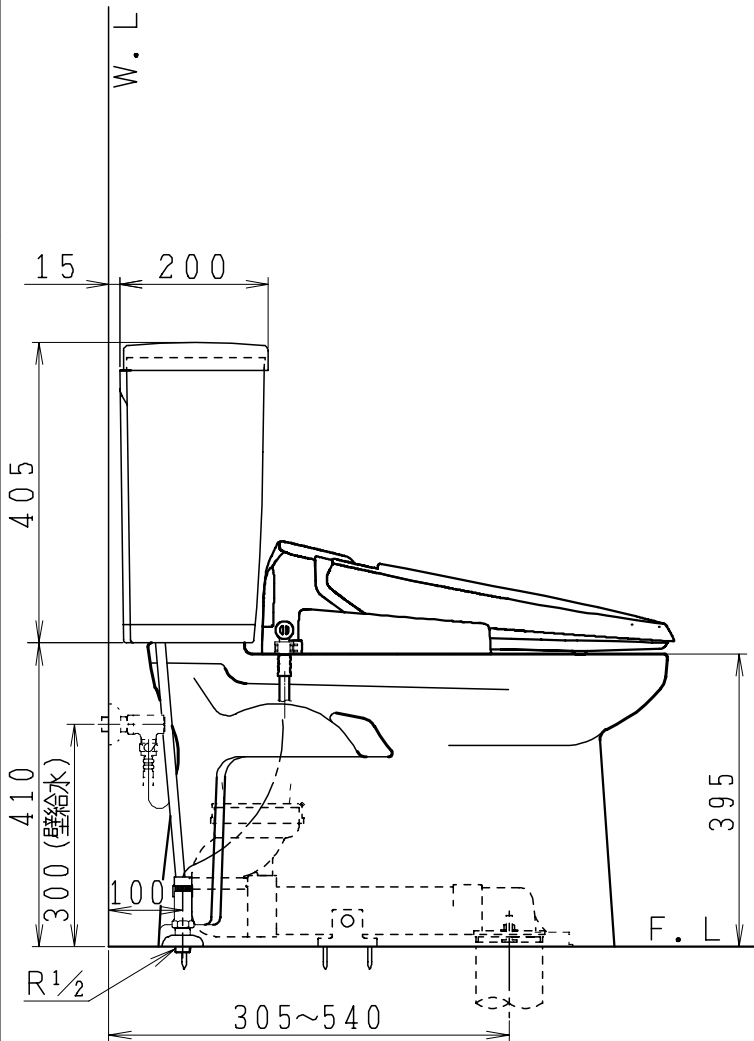

器具明細

品番	品名	個数
SC0840-RGB(C)	便器セット	1
SV1902-0E(Y)F	タンクセット	1
JCS-310型	温水洗浄便座	1

- ・便器セットCの場合はヒーター仕様を示します。  
ヒーター便器の仕様(コード長さ1m)  
電源 AC100V 50/60Hz  
消費電力 23W
- ・タンクセットYの場合水抜方式を示します。  
(別途配管水抜栓を設置してください)
- ・温水洗浄便座の仕様  
電源 AC100V 50/60Hz  
最大消費電力 300W
- ・温水洗浄便座はENN,DNNタイプ共、外観・寸法が同じで便座機能が異なります。

製 図	写 図	検 図	承認	品名	洋風タンク密結サイホン防露便器セット	品番	SC0840-RGB(C)	尺 度	1 / 10
亀井		地名坊	間瀬	品名	樹脂製防露型手洗無密結ロータンクセット	品番	SV1902-0E(Y)F		
				ジャニス工業株式会社		図番	C84RV440		