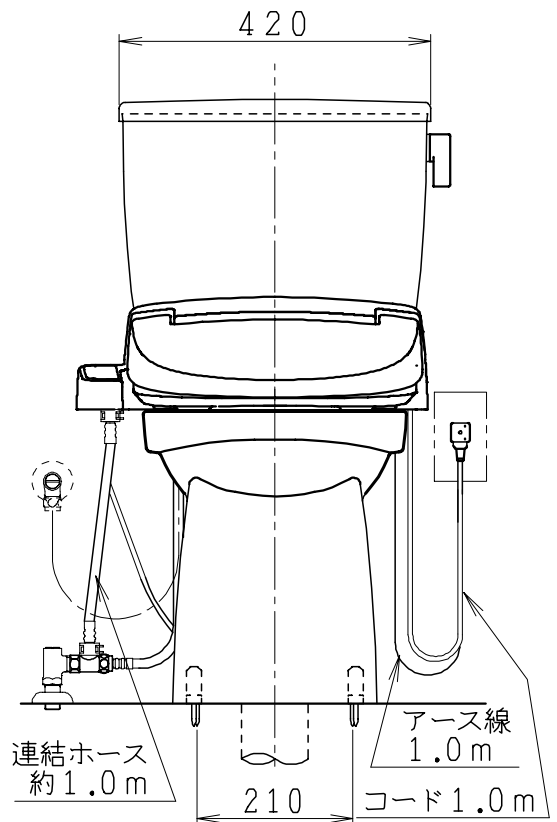

器具明細

品番	品名	個数
SC0840-RGB(C)	便器セット	1
SV1902-0E(Y)F	タンクセット	1
JCS-310型	温水洗浄便座	1

- ・便器セットCの場合はヒーター仕様を示します。  
ヒーター便器の仕様(コード長さ1m)  
電源 AC100V 50/60Hz  
消費電力 23W
- ・タンクセットYの場合水抜方式を示します。  
(別途配管水抜栓を設置してください)
- ・温水洗浄便座の仕様  
電源 AC100V 50/60Hz  
最大消費電力 300W
- ・温水洗浄便座はENN,DNNタイプ共、外観・寸法が同じで便座機能が異なります。

製 図	写 図	検 図	承認	品名	洋風タンク密結サイホン防露便器セット	品番	SC0840-RGB(C)	尺 度	1 / 10
亀井		地名坊	間瀬	品名	樹脂製防露型手洗無密結ロータンクセット	品番	SV1902-0E(Y)F		
				ジャニス工業株式会社		図番	C84RV440		