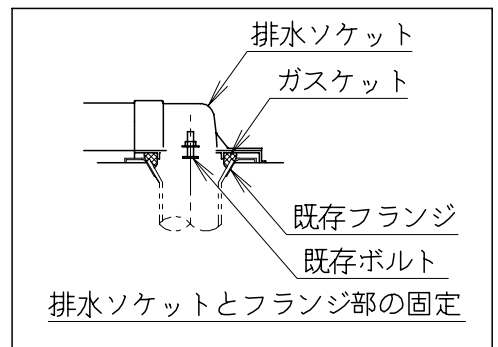

器具明細

品番	品名	個数
SC0840-RGB(C)	便器セット	1
SV1902-0E(Y)F	タンクセット	1
JCS-310型	温水洗浄便座	1

- ・便器セットCの場合はヒーター仕様を示します。  
ヒーター便器の仕様(コード長さ1m)  
電源 AC100V 50/60Hz  
消費電力 23W
- ・タンクセットYの場合水抜方式を示します。  
(別途配管水抜栓を設置してください)
- ・温水洗浄便座の仕様  
電源 AC100V 50/60Hz  
最大消費電力 300W
- ・温水洗浄便座はENN,DNNタイプ共、外観・寸法が同じで便座機能が異なります。

製 図	写 図	検 図	承認	品名	洋風タンク密結サイホン防露便器セット	品番	SC0840-RGB(C)	尺 度	1 / 10
亀井		地名坊	間瀬	品名	樹脂製防露型手洗無密結ロータンクセット	品番	SV1902-0E(Y)F		
				ジャニス工業株式会社		図番	C84RV440		