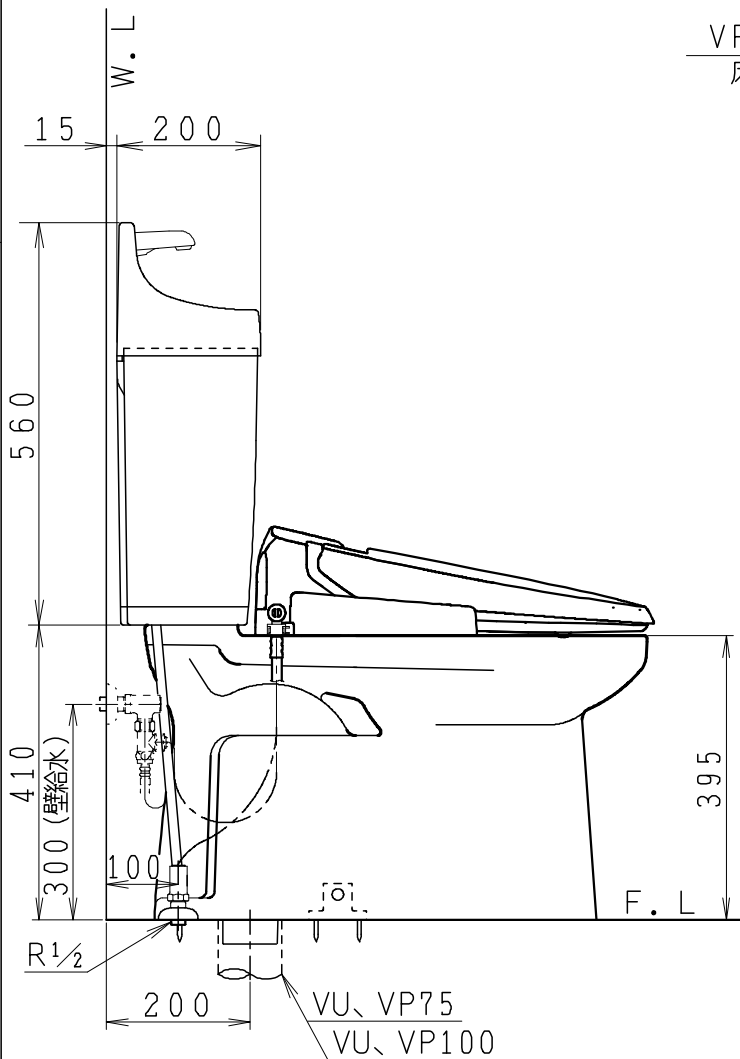

器具明細

品番	品名	個数
SC0840-SGB(C)	便器セット	1
SV1902-1E(Y)F	タンクセット	1
JCS-310型	温水洗浄便座	1

- ・便器セットCの場合はヒーター仕様を示します。  
ヒーター便器の仕様(コード長さ1m)  
電源 AC100V 50/60Hz  
消費電力 23W
- ・タンクセットYの場合水抜方式を示します。  
(別途配管用水抜栓を設置してください)
- ・温水洗浄便座の仕様  
電源 AC100V 50/60Hz  
最大消費電力 300W
- ・温水洗浄便座はENN、DNNタイプ共、外観・寸法が同じで便座機能が異なります。

VP75の場合  
床面カット

VU75、VU、VP100の場合  
床上40mmカット

製 図	写 図	検 図	承認	品 名	品 番	尺 度
亀井		地名坊	間瀬	洋風タンク密結サイホン防露便器セット 樹脂製防露型手洗付密結ロータンクセット	SC0840-SGB(C) SV1902-1E(Y)F	1 / 10
27・2・26				ジャニス工業株式会社	図 番	C 8 4 S V 4 3 0