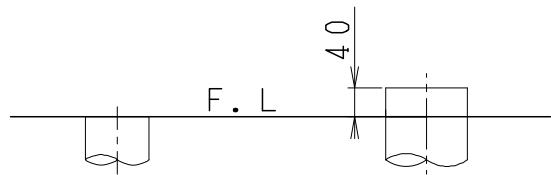

器具明細

品番	品名	個数
SC0840-SGB(C)	便器セット	1
SV1902-1E(Y)F	タンクセット	1
JCS-310型	温水洗浄便座	1

- ・便器セットCの場合はヒーター仕様を示します。  
ヒーター便器の仕様(コード長さ1m)  
電源 AC100V 50/60Hz  
消費電力 23W
- ・タンクセットYの場合水抜方式を示します。  
(別途配管用水抜栓を設置してください)
- ・温水洗浄便座の仕様  
電源 AC100V 50/60Hz  
最大消費電力 300W
- ・温水洗浄便座はENN、DNNタイプ共、外観・寸法が同じで便座機能が異なります。

VP75の場合  
床面カット

VU75、VU、VP100の場合  
床上40mmカット

製 図	写 図	検 図	承認	品 名	品 番	尺 度
亀井		地名坊	間瀬	洋風タンク密結サイホン防露便器セット 樹脂製防露型手洗付密結ロータンクセット	SC0840-SGB(C) SV1902-1E(Y)F	1 / 10
27・2・26				ジャニス工業株式会社	図 番	C 8 4 S V 4 3 0