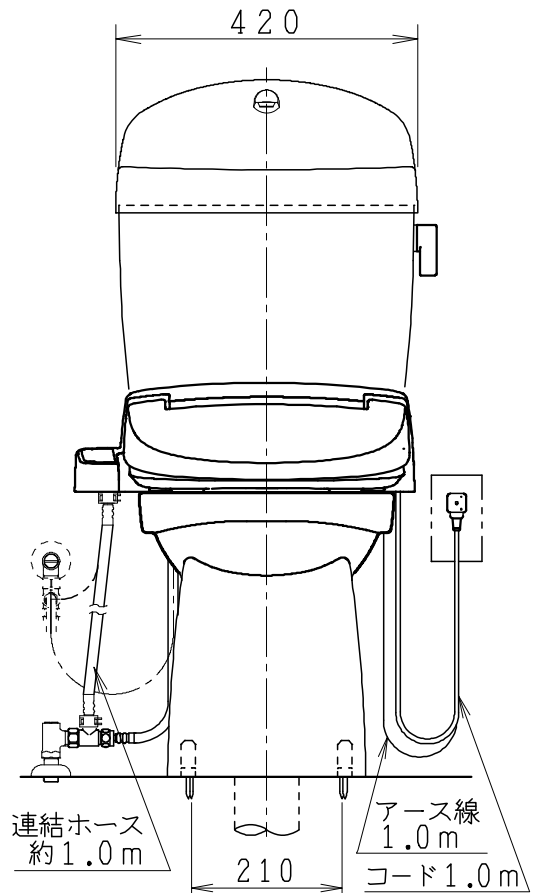

器具明細

品番	品名	個数
SC0840-SGB(C)	便器セット	1
SV1902-1E(Y)F	タンクセット	1
JCS-310型	温水洗浄便座	1

- ・便器セットCの場合はヒーター仕様を示します。  
ヒーター便器の仕様(コード長さ1m)  
電源 AC100V 50/60Hz  
消費電力 23W
- ・タンクセットYの場合水抜方式を示します。  
(別途配管用水抜栓を設置してください)
- ・温水洗浄便座の仕様  
電源 AC100V 50/60Hz  
最大消費電力 300W
- ・温水洗浄便座はENN、DNNタイプ共、外観・寸法が同じで便座機能が異なります。

VP75の場合  
床面カット

VU75、VU、VP100の場合  
床上40mmカット

製 図	写 図	検 図	承認	品 名	品 番	尺 度
亀井		地名坊	間瀬	洋風タンク密結サイホン防露便器セット 樹脂製防露型手洗付密結ロータンクセット	SC0840-SGB(C) SV1902-1E(Y)F	1 / 10
27・2・26				ジャニス工業株式会社	図 番	C 8 4 S V 4 3 0