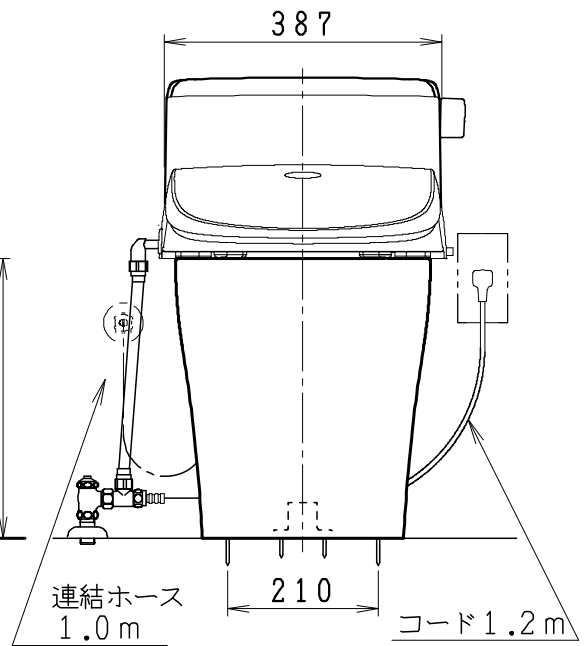

MTC8032RGBの内訳		
品番	品名	個数
SC8030-RGB	便器セット	1
SV2102-0EJ	タンクセット	1
JCS-851DRN	温水洗浄便座	1

・温水洗浄便座の仕様
 電源 AC100V 50/60Hz
 最大消費電力 1055W

リモコン

リモコンは信号の届く位置に
 設置してください

製図	写図	検図	承認	シリーズ名	品番	尺度
亀井			間瀬	マイティクリン(851)	MTC8032RGB	1/10
				ジャニス工業株式会社	C803RV140	