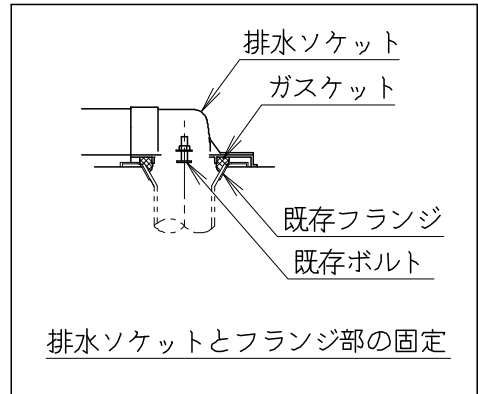

MTC8032RGBの内訳		
品番	品名	個数
SC8030-RGB	便器セット	1
SV2102-0EJ	タンクセット	1
JCS-851DRN	温水洗浄便座	1

・温水洗浄便座の仕様
 電源 AC100V 50/60Hz
 最大消費電力 1055W

リモコン

リモコンは信号の届く位置に
 設置してください

製図	写図	検図	承認	シリーズ名	品番	尺度
亀井			間瀬	マイティクリン(851)	MTC8032RGB	1/10
				ジャニス工業株式会社	C803RV140	