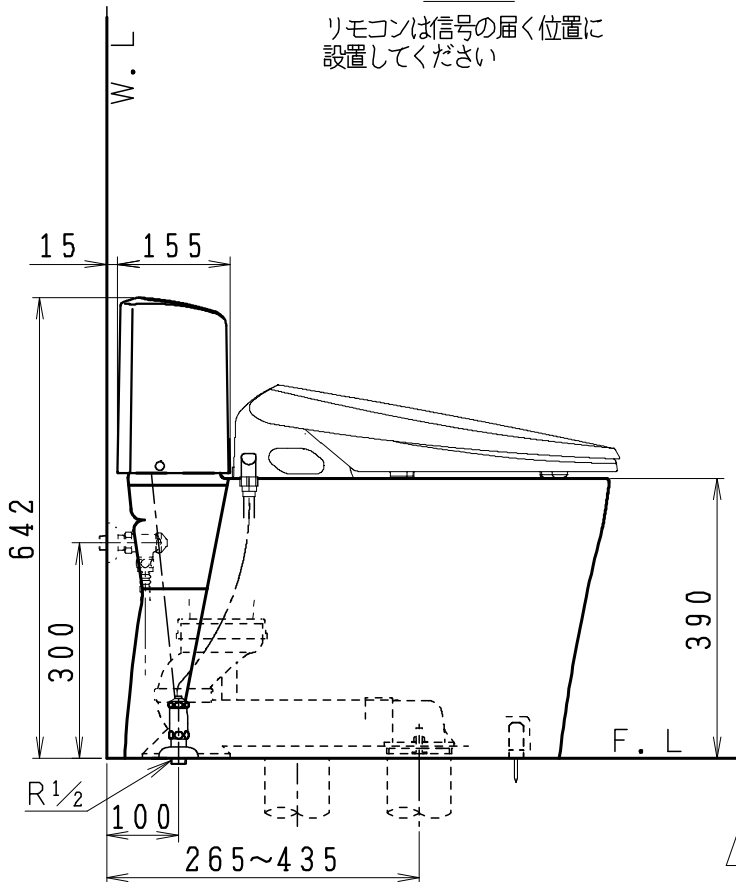

MTC8032RGBの内訳		
品番	品名	個数
SC8030-RGB	便器セット	1
SV2102-0EJ	タンクセット	1
JCS-851DRN	温水洗浄便座	1

・温水洗浄便座の仕様
 電源 AC100V 50/60Hz
 最大消費電力 1055W

リモコン

リモコンは信号の届く位置に
 設置してください

製図	写図	検図	承認	シリーズ名	品番	尺度
亀井			間瀬	マイティクリン(851)	MTC8032RGB	1/10
				ジャニス工業株式会社	C803RV140	