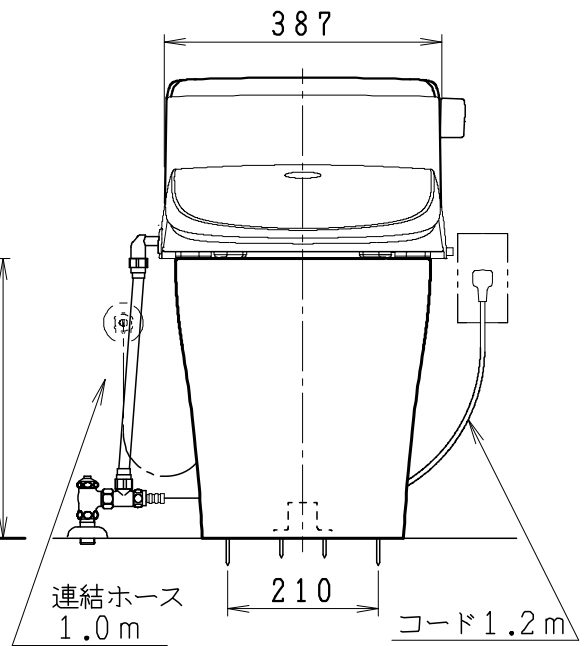

MTC8032SGBの内訳		
品番	品名	個数
SC8030-SGB	便器セット	1
SV2102-0EJ	タンクセット	1
JCS-851DRN	温水洗浄便座	1

・温水洗浄便座の仕様  
 電源 AC100V 50/60Hz  
 最大消費電力 1055W

VP75の場合  
床面カット

VU75、VU、VP100の場合  
床40mmカット

リモコン

リモコンは信号の届く位置に  
設置してください

製図	写図	検図	承認	シリーズ名	品番	尺度
亀井		地名坊	間瀬	マイティクリン(851)	MTC8032SGB	1/10
				ジャニス工業株式会社	C803SV150	