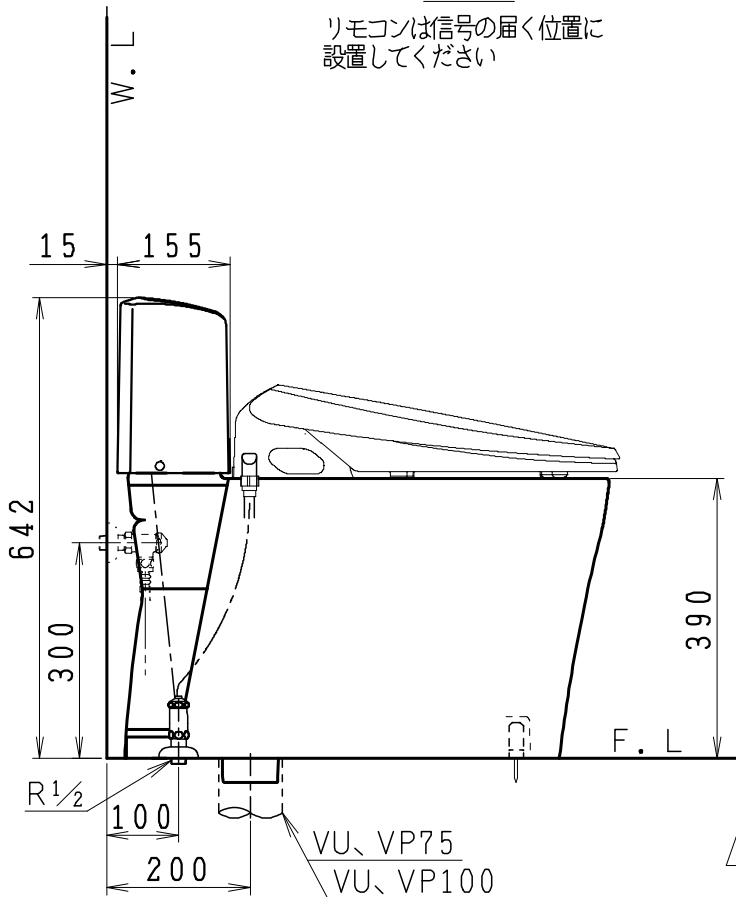

MTC8032SGBの内訳		
品番	品名	個数
SC8030-SGB	便器セット	1
SV2102-0EJ	タンクセット	1
JCS-851DRN	温水洗浄便座	1

・温水洗浄便座の仕様  
 電源 AC100V 50/60Hz  
 最大消費電力 1055W

VP75の場合  
床面カット

VU75、VU、VP100の場合  
床40mmカット

リモコン

リモコンは信号の届く位置に  
設置してください

製図	写図	検図	承認	シリーズ名	品番	尺度
亀井		地名坊	間瀬	マイティクリン(851)	MTC8032SGB	1/10
				ジャニス工業株式会社	C803SV150	