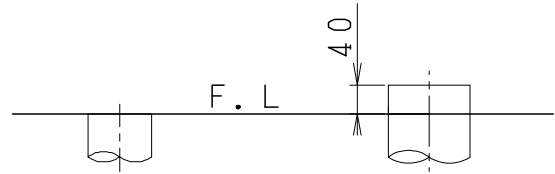

MTC8032SGBの内訳		
品番	品名	個数
SC8030-SGB	便器セット	1
SV2102-0EJ	タンクセット	1
JCS-851DRN	温水洗浄便座	1

・温水洗浄便座の仕様  
 電源 AC100V 50/60Hz  
 最大消費電力 1055W

VP75の場合  
床面カット

VU75、VU、VP100の場合  
床40mmカット

リモコン

リモコンは信号の届く位置に  
設置してください

製図	写図	検図	承認	シリーズ名	品番	尺度
亀井		地名坊	間瀬	マイティクリン(851)	MTC8032SGB	1/10
				ジャニス工業株式会社	C803SV150	