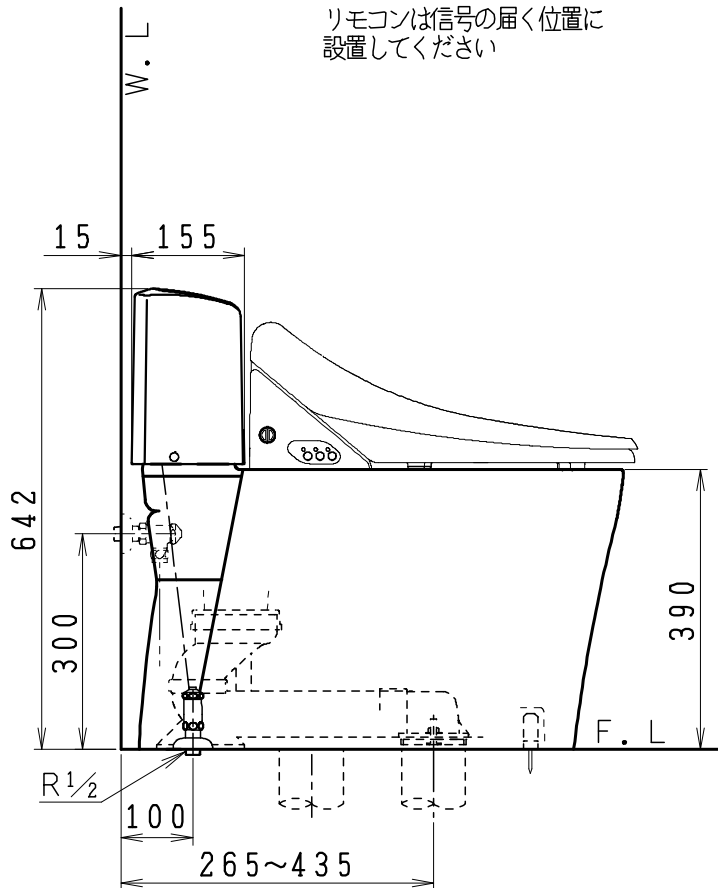

MTC8033RGBの内訳		
品番	品名	個数
SC8030-RGB	便器セット	1
SV2103-0EJ	タンクセット	1
JCS-951DRA	温水洗浄便座	1

・温水洗浄便座の仕様
 電源 AC100V 50/60Hz
 最大消費電力 1055W

リモコン

リモコンは信号の届く位置に
 設置してください

製図	写図	検図	承認	シリーズ名	品番	尺度
亀井			間瀬	マイティクリン(951)	MTC8033RGB	1/10
				ジャニス工業株式会社	図番	C803RV130