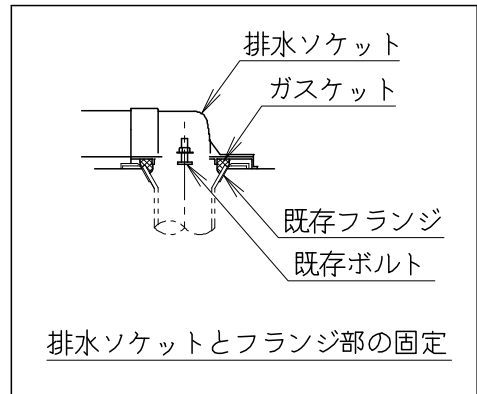

MTC8033RGBの内訳		
品番	品名	個数
SC8030-RGB	便器セット	1
SV2103-0EJ	タンクセット	1
JCS-951DRA	温水洗浄便座	1

・温水洗浄便座の仕様
 電源 AC100V 50/60Hz
 最大消費電力 1055W

リモコン

リモコンは信号の届く位置に
 設置してください

製図	写図	検図	承認	シリーズ名	品番	尺度
亀井			間瀬	マイティクリン(951)	MTC8033RGB	1/10
				ジャニス工業株式会社	図番	C803RV130