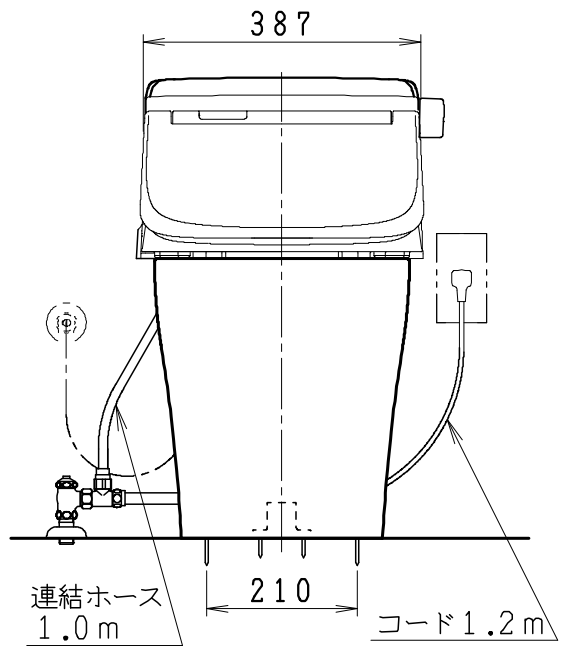

MTC8033RGBの内訳		
品番	品名	個数
SC8030-RGB	便器セット	1
SV2103-0EJ	タンクセット	1
JCS-951DRA	温水洗浄便座	1

・温水洗浄便座の仕様
 電源 AC100V 50/60Hz
 最大消費電力 1055W

リモコン

リモコンは信号の届く位置に
 設置してください

製図	写図	検図	承認	シリーズ名	品番	尺度
亀井			間瀬	マイティクリン(951)	MTC8033RGB	1/10
				ジャニス工業株式会社	図番	C803RV130