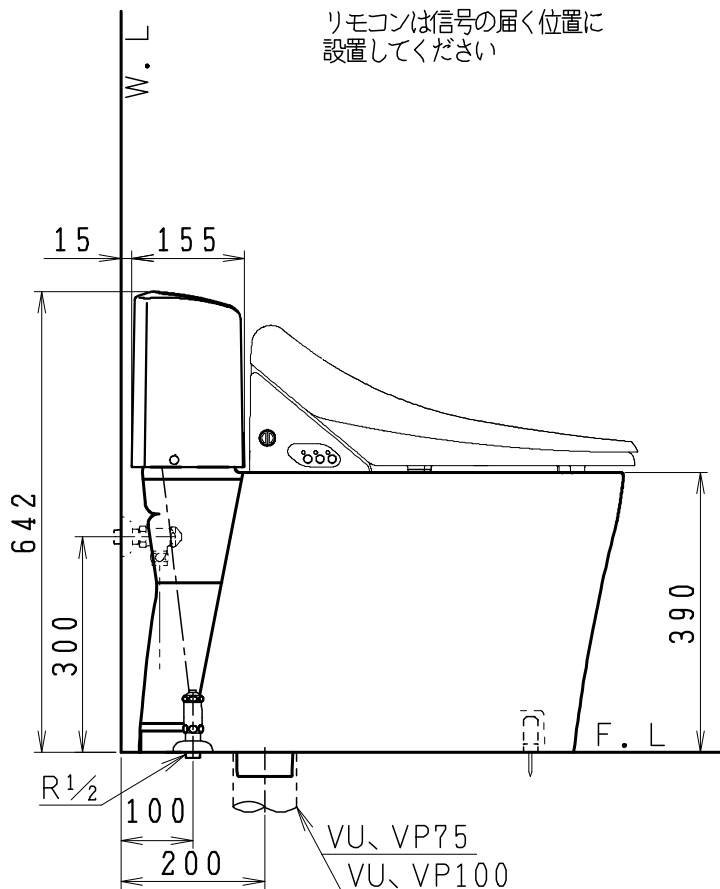

MTC8033SGBの内訳		
品番	品名	個数
SC8030-SGB	便器セット	1
SV2103-0EJ	タンクセット	1
JCS-951DRA	温水洗浄便座	1

・温水洗浄便座の仕様
 電源 AC100V 50/60Hz
 最大消費電力 1055W

VP75の場合
床面カット

VU75、VU、VP100の場合
床土40mmカット

リモコン

リモコンは信号の届く位置に
設置してください

製図	写図	検図	承認	シリーズ名	品番	MTC8033SGB	尺度	1/10
亀井			間瀬	マイティクリン(951)	図番	C803SV160		
				ジャニス工業株式会社				