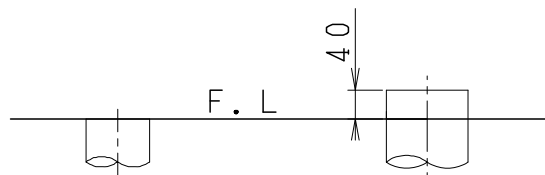

MTC8033SGBの内訳		
品番	品名	個数
SC8030-SGB	便器セット	1
SV2103-0EJ	タンクセット	1
JCS-951DRA	温水洗浄便座	1

・温水洗浄便座の仕様
 電源 AC100V 50/60Hz
 最大消費電力 1055W

VP75の場合
床面カット

VU75、VU、VP100の場合
床土40mmカット

リモコン

リモコンは信号の届く位置に
設置してください

製図	写図	検図	承認	シリーズ名	品番	MTC8033SGB	尺度	1/10
亀井			間瀬	マイティクリン(951)	図番	C803SV160		
				ジャニス工業株式会社				