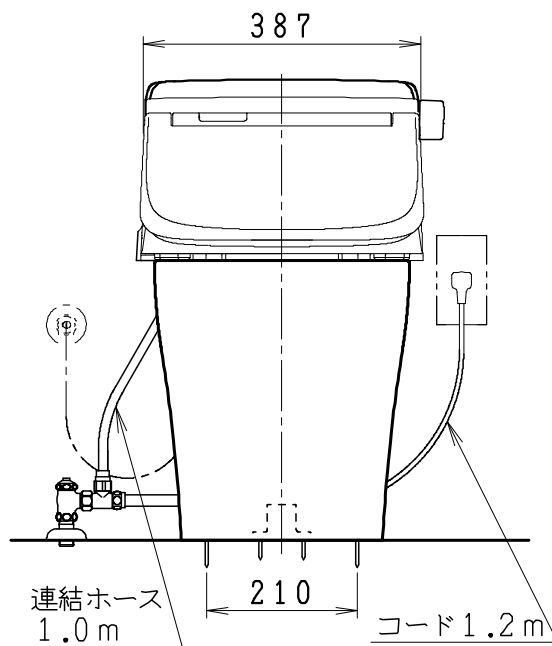

MTC8033SGBの内訳		
品番	品名	個数
SC8030-SGB	便器セット	1
SV2103-0EJ	タンクセット	1
JCS-951DRA	温水洗浄便座	1

・温水洗浄便座の仕様
 電源 AC100V 50/60Hz
 最大消費電力 1055W

VP75の場合
床面カット

VU75、VU、VP100の場合
床土40mmカット

リモコン

リモコンは信号の届く位置に
設置してください

製図	写図	検図	承認	シリーズ名	品番	MTC8033SGB	尺度	1/10
亀井			間瀬	マイティクリン(951)	図番	C803SV160		
				ジャニス工業株式会社				