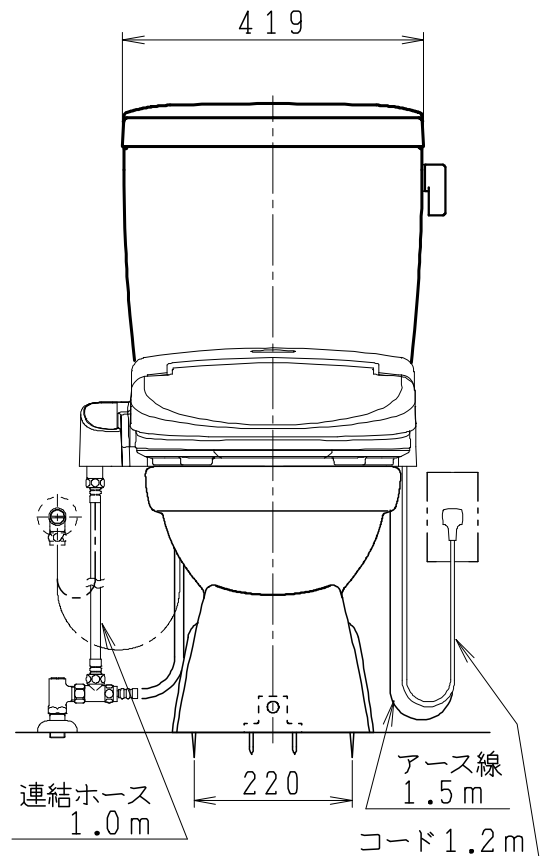

器具明細

品番	品名	個数
SC0840-PGB(C)	便器セット	1
ST0792-0E(Y)F	タンクセット	1
JCS552型	温水洗浄便座	1

- ・便器セットCの場合はヒーター仕様を示します。  
ヒーター便器の仕様(コード長さ1m)  
電源 AC100V 50/60Hz  
消費電力 23W
- ・タンクセットYの場合水抜方式を示します。  
(別途配管用水抜栓を設置してください)
- ・温水洗浄便座の仕様  
電源 AC100V 50/60Hz  
最大消費電力 560W
- ・温水洗浄便座はEN、DNタイプ共、外観・寸法が同じで便座機能が異なります。

製 図	写 図	検 図	承認	品名	品番	尺 度
亀井			間瀬	洋風タンク密封排水材ポリックス防露型手洗無密結ロータンクセット	SC0840-PGB(C) ST0792-0E(Y)F	1 / 10
ジャニス工業株式会社					図番	C84PT760