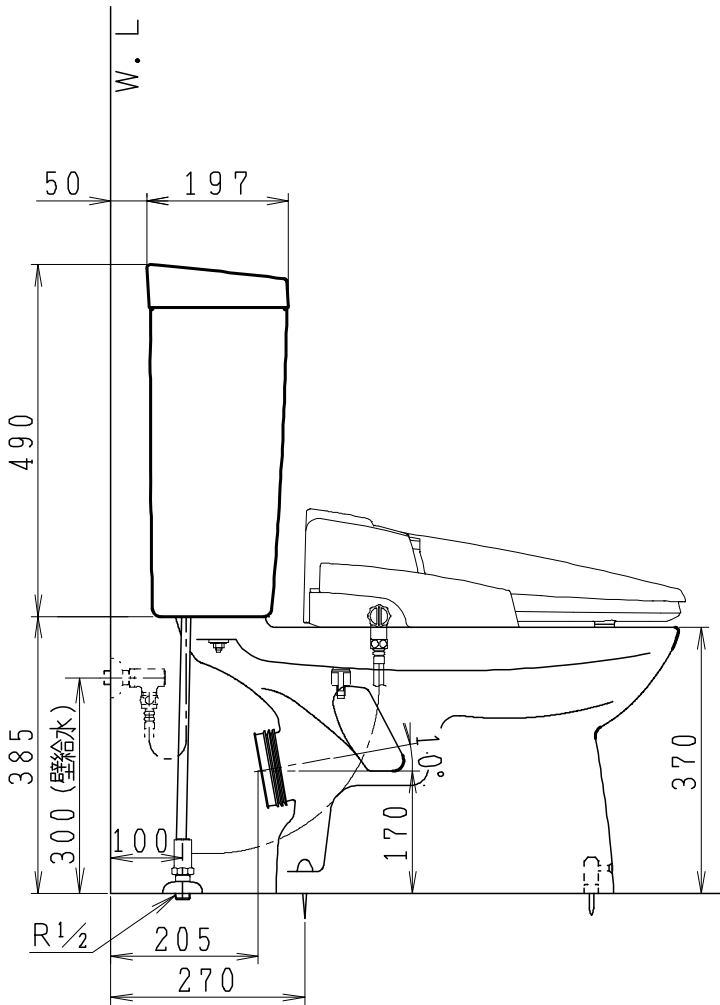

器具明細

品番	品名	個数
SC0840-PGB(C)	便器セット	1
ST0792-0E(Y)F	タンクセット	1
JCS552型	温水洗浄便座	1

- ・便器セットCの場合はヒーター仕様を示します。  
ヒーター便器の仕様(コード長さ1m)  
電源 AC100V 50/60Hz  
消費電力 23W
- ・タンクセットYの場合水抜方式を示します。  
(別途配管用水抜栓を設置してください)
- ・温水洗浄便座の仕様  
電源 AC100V 50/60Hz  
最大消費電力 560W
- ・温水洗浄便座はEN、DNタイプ共、外観・寸法が同じで便座機能が異なります。

製 図	写 図	検 図	承認	品名	品番	尺 度
亀井			間瀬	洋風タンク密封排水材ポリックス防露型手洗無密結ロータンクセット	SC0840-PGB(C) ST0792-0E(Y)F	1 / 10
ジャニス工業株式会社					図番	C84PT760