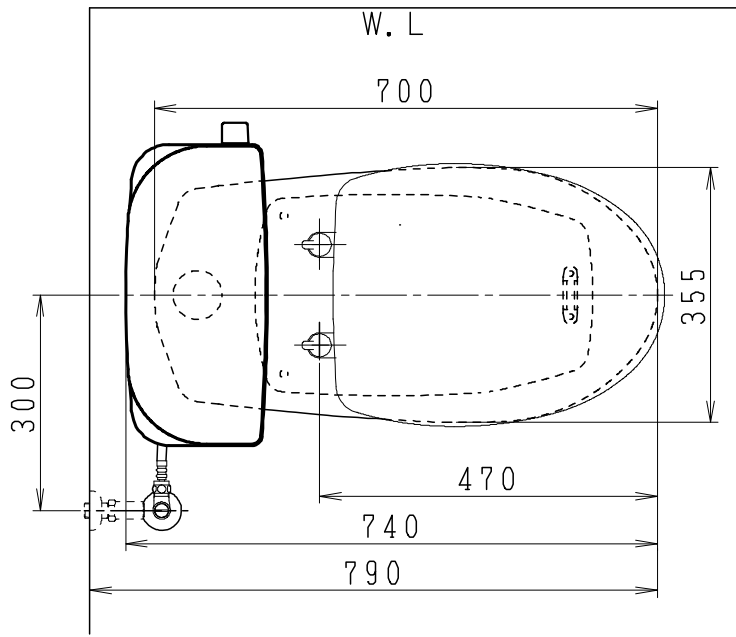

器具明細

品番	品名	個数
SC0840-PGB(C)	便器セット	1
ST0792-0E(Y)F	タンクセット	1
NC822W	前丸便座	1

- 便器セットCの場合はヒーター仕様を示します。
ヒーター便器の仕様(コード長さ1m)
電源 AC100V 50/60Hz
消費電力 23W
- タンクセットYの場合水抜方式を示します。
(別途配管用水抜栓を設置してください)

製 図	写 図	検 図	承認	品名	品番	尺 度
亀井			間瀬	洋風タンク密封排水材ポリレックス防露器セット 防露型手洗無密結ロータンクセット	SC0840-PGB(C) ST0792-0E(Y)F	1 / 10
ジャニス工業株式会社					図番	C84PT720