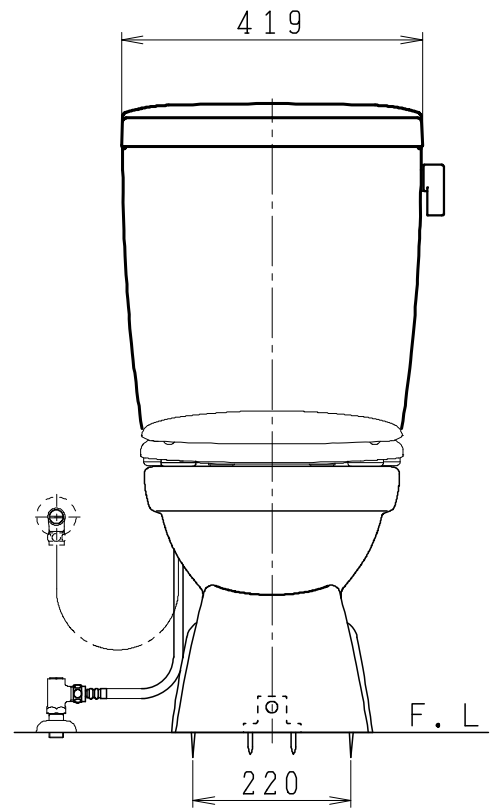

器具明細

品番	品名	個数
SC0840-PGB(C)	便器セット	1
ST0792-0E(Y)F	タンクセット	1
NC822W	前丸便座	1

- 便器セットCの場合はヒーター仕様を示します。
ヒーター便器の仕様(コード長さ1m)
電源 AC100V 50/60Hz
消費電力 23W
- タンクセットYの場合水抜方式を示します。
(別途配管用水抜栓を設置してください)

製 図	写 図	検 図	承認	品名	品番	尺 度
亀井			間瀬	洋風タンク密封排水材ポリレックス防露器セット 防露型手洗無密結ロータンクセット	SC0840-PGB(C) ST0792-0E(Y)F	1 / 10
ジャニス工業株式会社					図番	C84PT720