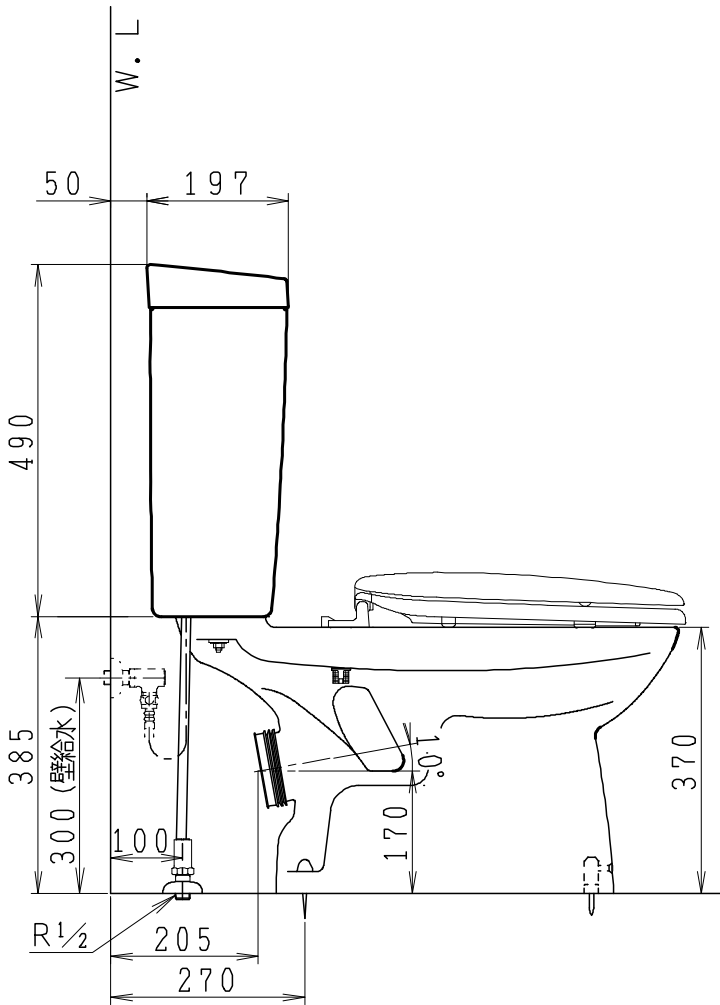

器具明細

品番	品名	個数
SC0840-PGB(C)	便器セット	1
ST0792-0E(Y)F	タンクセット	1
NC822W	前丸便座	1

- 便器セットCの場合はヒーター仕様を示します。
ヒーター便器の仕様(コード長さ1m)
電源 AC100V 50/60Hz
消費電力 23W
- タンクセットYの場合水抜方式を示します。
(別途配管用水抜栓を設置してください)

製 図	写 図	検 図	承認	品名	品番	尺 度
亀井			間瀬	洋風タンク密封排水材ポリレックス防露器セット 防露型手洗無密結ロータンクセット	SC0840-PGB(C) ST0792-0E(Y)F	1 / 10
ジャニス工業株式会社					図番	C84PT720