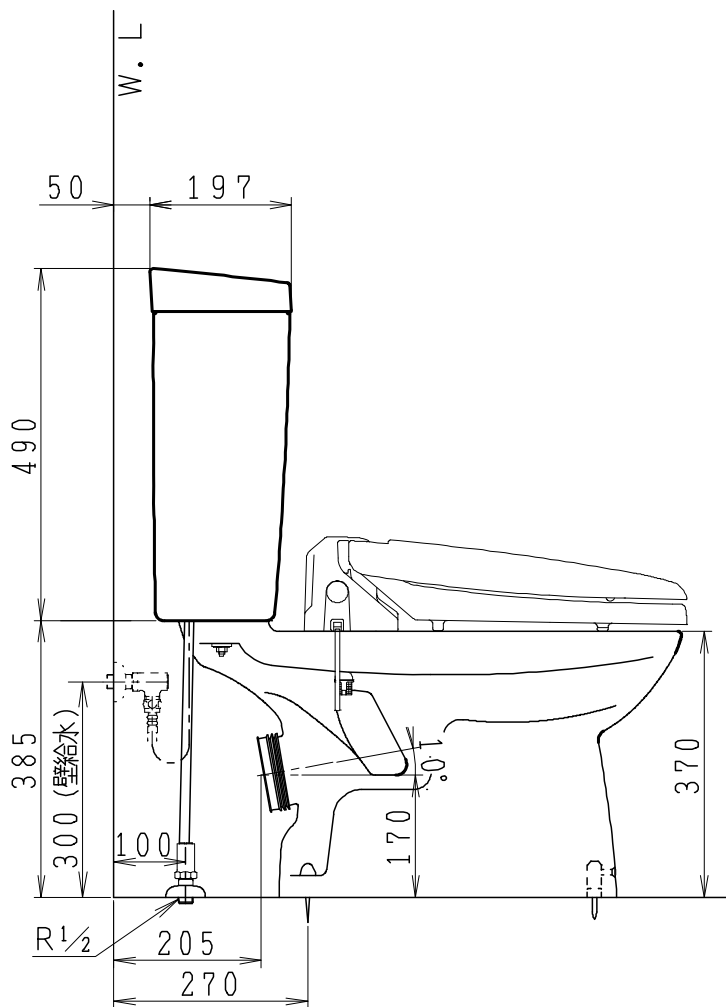

器具明細

品番	品名	個数
SC0840-PGB(C)	便器セット	1
ST0792-0E(Y)F	タンクセット	1
NC823WHL	前丸暖房便座	1

- ・便器セットCの場合はヒーター仕様を示します。ヒーター便器の仕様(コード長さ1m)  
電源 AC100V 50/60Hz  
消費電力 23W
- ・タンクセットYの場合水抜方式を示します。(別途配管用水抜栓を設置してください)
- ・前丸暖房便座の仕様  
電源 AC100V 50/60Hz  
最大消費電力 48W

製図	写図	検図	承認	品名	洋風タンク密封排水材ポリレックス防露器セット 防露型手洗無密結ロータンクセット	品番	SC0840-PGB(C) ST0792-0E(Y)F	尺度	1/10
亀井			間瀬	ジャニス工業株式会社		図番	C84PT740		