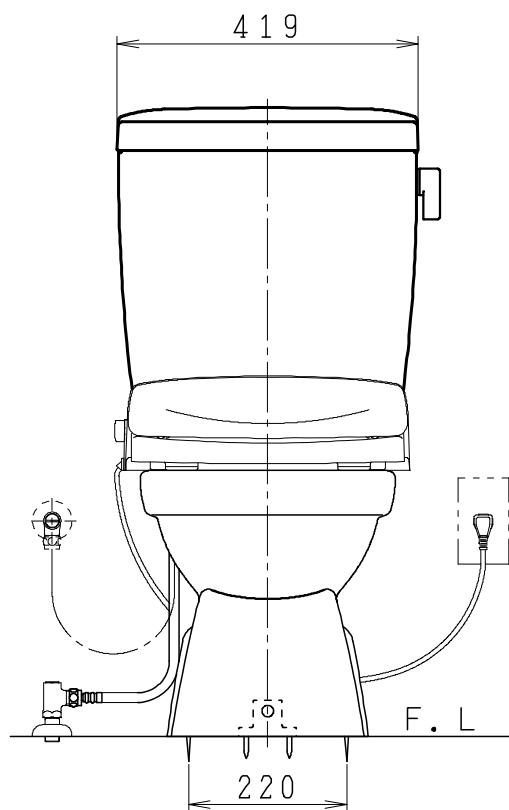

器具明細

品番	品名	個数
SC0840-PGB(C)	便器セット	1
ST0792-0E(Y)F	タンクセット	1
NC823WHL	前丸暖房便座	1

- ・便器セットCの場合はヒーター仕様を示します。ヒーター便器の仕様(コード長さ1m)  
電源 AC100V 50/60Hz  
消費電力 23W
- ・タンクセットYの場合水抜方式を示します。(別途配管用水抜栓を設置してください)
- ・前丸暖房便座の仕様  
電源 AC100V 50/60Hz  
最大消費電力 48W

製図	写図	検図	承認	品名	洋風タンク密封排水材ポリレックス防露器セット 防露型手洗無密結ロータンクセット	品番	SC0840-PGB(C) ST0792-0E(Y)F	尺度	1/10
亀井			間瀬	ジャニス工業株式会社		図番	C84PT740		