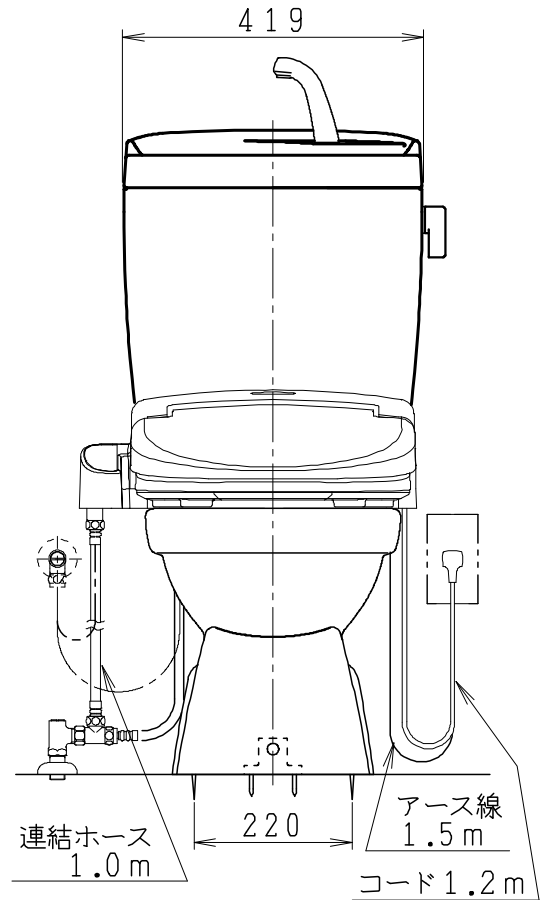

器具明細

品番	品名	個数
SC0840-PGB(C)	便器セット	1
ST0792-1E(Y)F	タンクセット	1
JCS552型	温水洗浄便座	1

- ・便器セットCの場合はヒーター仕様を示します。
ヒーター便器の仕様(コード長さ1m)
電源 AC100V 50/60Hz
消費電力 23W
- ・タンクセットYの場合水抜方式を示します。
(別途配管用水抜栓を設置してください)
- ・温水洗浄便座の仕様
電源 AC100V 50/60Hz
最大消費電力 560W
- ・温水洗浄便座はEN, DNタイプ共、外観・寸法が同じで便座機能が異なります。

製図	写図	検図	承認	品名	洋風タンク密封排水材ポリレックス防露器セット 防露型手洗付密封ロータンクセット	品番	SC0840-PGB(C) ST0792-1E(Y)F	尺度	1/10
亀井			間瀬	ジャニス工業株式会社		図番	C84PT750		