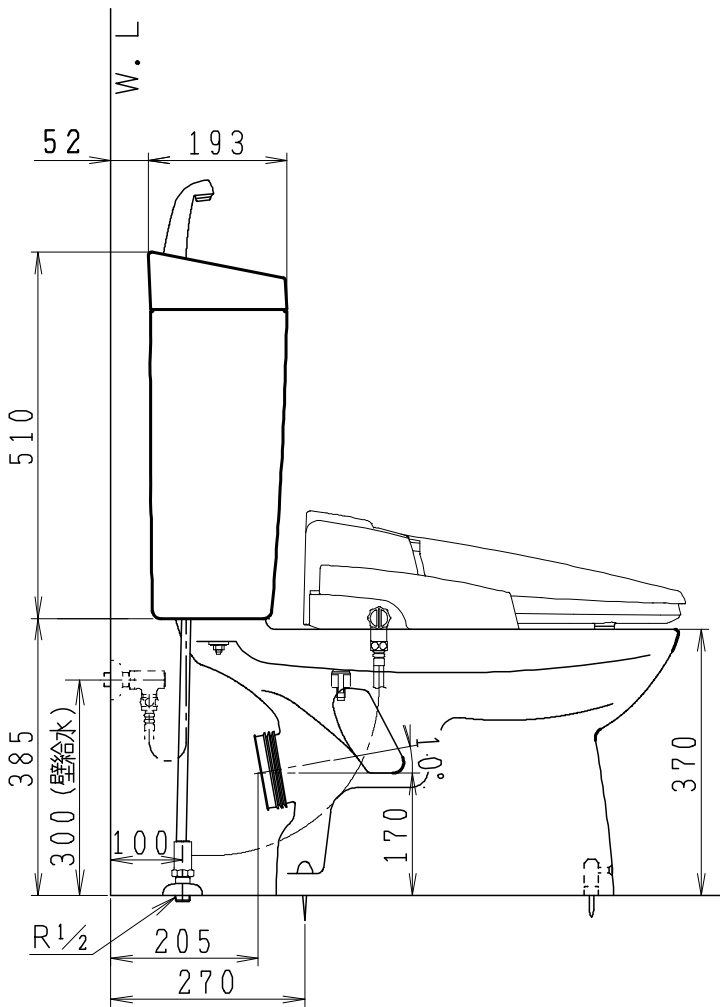

器具明細

品番	品名	個数
SC0840-PGB(C)	便器セット	1
ST0792-1E(Y)F	タンクセット	1
JCS552型	温水洗浄便座	1

- ・便器セットCの場合はヒーター仕様を示します。
ヒーター便器の仕様(コード長さ1m)
電源 AC100V 50/60Hz
消費電力 23W
- ・タンクセットYの場合水抜方式を示します。
(別途配管用水抜栓を設置してください)
- ・温水洗浄便座の仕様
電源 AC100V 50/60Hz
最大消費電力 560W
- ・温水洗浄便座はEN, DNタイプ共、外観・寸法が同じで便座機能が異なります。

製図	写図	検図	承認	品名	洋風タンク密封排水材ポリレックス防露器セット 防露型手洗付密封ロータンクセット	品番	SC0840-PGB(C) ST0792-1E(Y)F	尺度	1/10
亀井			間瀬	ジャニス工業株式会社		図番	C84PT750		