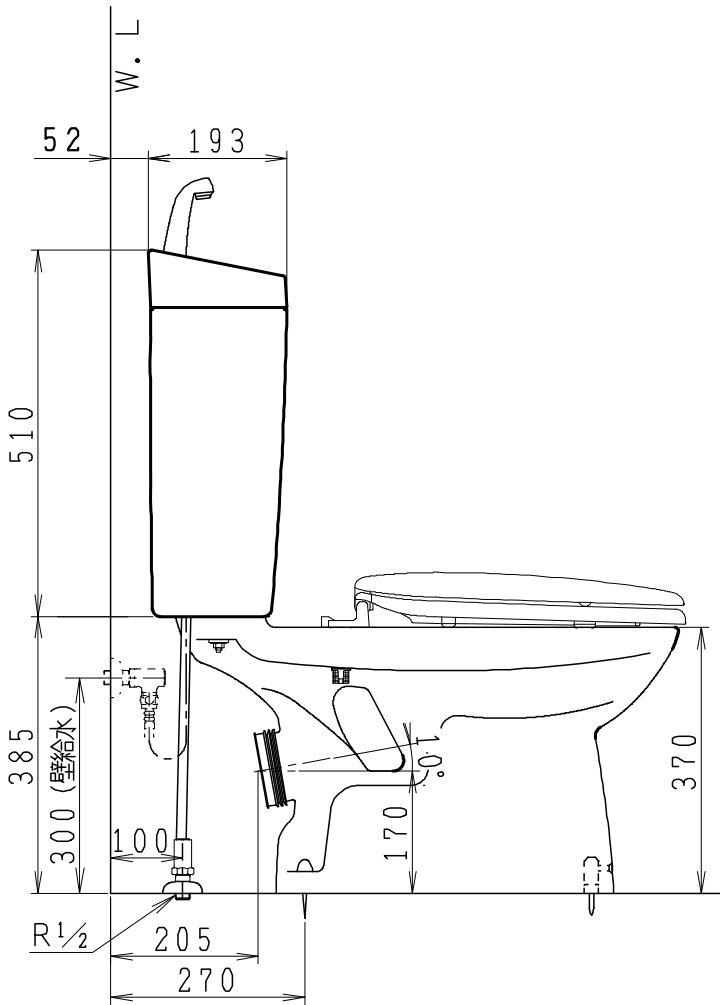

器具明細

| 品番 | 品名 | 個数 |
|---------------|--------|----|
| SC0840-PGB(C) | 便器セット | 1 |
| ST0792-1E(Y)F | タンクセット | 1 |
| NC822W | 前丸便座 | 1 |

- 便器セットCの場合はヒーター仕様を示します。
ヒーター便器の仕様(コード長さ1m)
電源 AC100V 50/60Hz
消費電力 23W
- タンクセットYの場合水抜方式を示します。
(別途配管用水抜栓を設置してください)

| | | | | | | |
|------------|-----|-----|----|----------------------------------|--------------------------------|----------|
| 製 図 | 写 図 | 検 図 | 承認 | 品名 | 品番 | 尺 度 |
| 亀井 | | | 間瀬 | 洋風タンク密封排水材ポリレックス防露型手洗付密結ロータンクセット | SC0840-PGB(C) ST0792-1E(Y)F | 1 / 10 |
| ジャニス工業株式会社 | | | | | 図番 | C84PT710 |