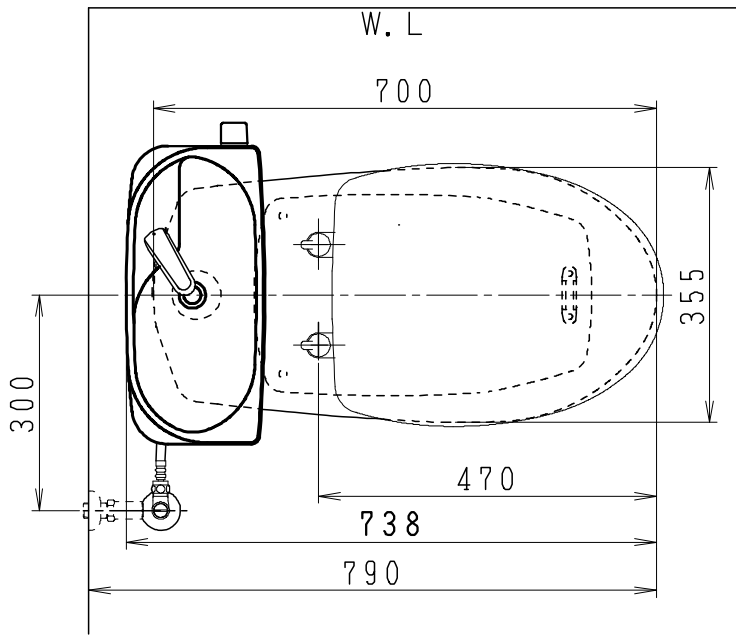

器具明細

| 品番 | 品名 | 個数 |
|---------------|--------|----|
| SC0840-PGB(C) | 便器セット | 1 |
| ST0792-1E(Y)F | タンクセット | 1 |
| NC822W | 前丸便座 | 1 |

- 便器セットCの場合はヒーター仕様を示します。
ヒーター便器の仕様(コード長さ1m)
電源 AC100V 50/60Hz
消費電力 23W
- タンクセットYの場合水抜方式を示します。
(別途配管用水抜栓を設置してください)

| | | | | | | |
|------------|-----|-----|----|----------------------------------|--------------------------------|----------|
| 製 図 | 写 図 | 検 図 | 承認 | 品名 | 品番 | 尺 度 |
| 亀井 | | | 間瀬 | 洋風タンク密封排水材ポリレックス防露型手洗付密結ロータンクセット | SC0840-PGB(C) ST0792-1E(Y)F | 1 / 10 |
| ジャニス工業株式会社 | | | | | 図番 | C84PT710 |