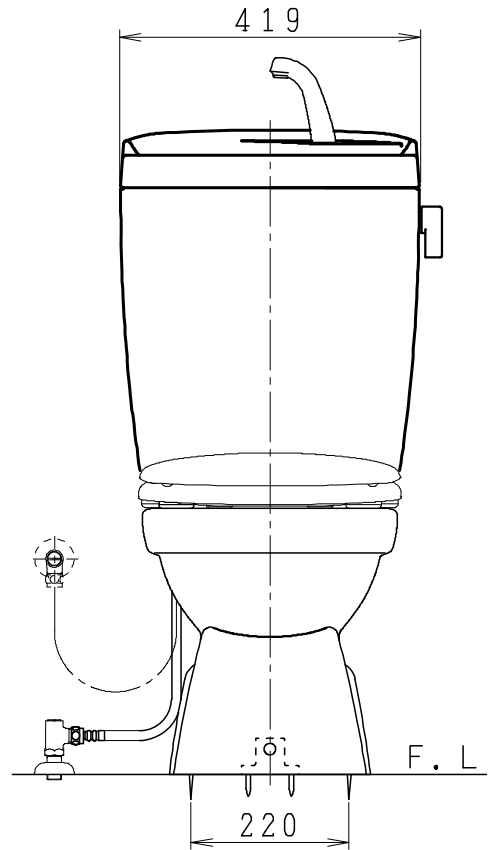

器具明細

| 品番 | 品名 | 個数 |
|---------------|--------|----|
| SC0840-PGB(C) | 便器セット | 1 |
| ST0792-1E(Y)F | タンクセット | 1 |
| NC822W | 前丸便座 | 1 |

- 便器セットCの場合はヒーター仕様を示します。
ヒーター便器の仕様(コード長さ1m)
電源 AC100V 50/60Hz
消費電力 23W
- タンクセットYの場合水抜方式を示します。
(別途配管用水抜栓を設置してください)

| | | | | | | |
|------------|-----|-----|----|----------------------------------|--------------------------------|----------|
| 製 図 | 写 図 | 検 図 | 承認 | 品名 | 品番 | 尺 度 |
| 亀井 | | | 間瀬 | 洋風タンク密封排水材ポリレックス防露型手洗付密結ロータンクセット | SC0840-PGB(C) ST0792-1E(Y)F | 1 / 10 |
| ジャニス工業株式会社 | | | | | 図番 | C84PT710 |