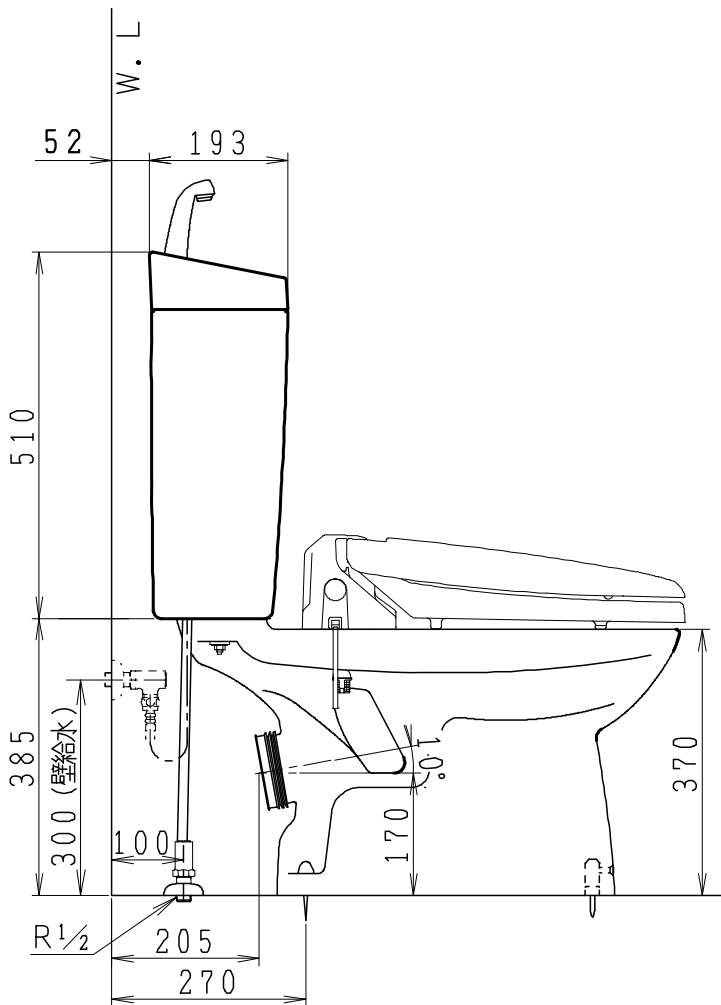

器具明細

品番	品名	個数
SC0840-PGB(C)	便器セット	1
ST0792-1E(Y)F	タンクセット	1
NC823WHL	前丸暖房便座	1

- ・便器セットCの場合はヒーター仕様を示します。ヒーター便器の仕様(コード長さ1m)  
電源 AC100V 50/60Hz  
消費電力 23W
- ・タンクセットYの場合水抜栓方式を示します。(別途配管用水抜栓を設置してください)
- ・前丸暖房便座の仕様  
電源 AC100V 50/60Hz  
最大消費電力 48W

製図	写図	検図	承認	品名	洋風タンク密封排水材ポリレックス防露器セット 防露型手洗付密封ロータンクセット	品番	SC0840-PGB(C) ST0792-1E(Y)F	尺度	1/10
亀井			間瀬	ジャニス工業株式会社		図番	C84PT730		