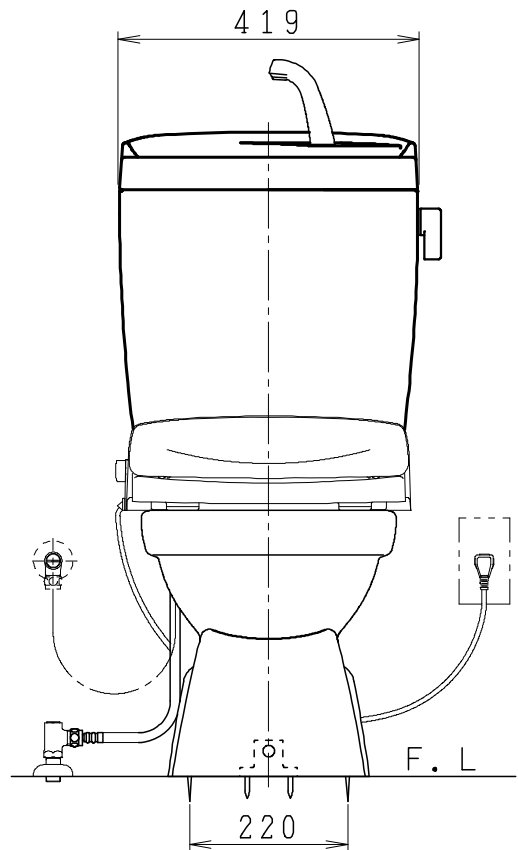

器具明細

品番	品名	個数
SC0840-PGB(C)	便器セット	1
ST0792-1E(Y)F	タンクセット	1
NC823WHL	前丸暖房便座	1

- ・便器セットCの場合はヒーター仕様を示します。ヒーター便器の仕様(コード長さ1m)  
電源 AC100V 50/60Hz  
消費電力 23W
- ・タンクセットYの場合水抜栓方式を示します。(別途配管用水抜栓を設置してください)
- ・前丸暖房便座の仕様  
電源 AC100V 50/60Hz  
最大消費電力 48W

製図	写図	検図	承認	品名	洋風タンク密封排水材ポリレックス防露器セット 防露型手洗付密封ロータンクセット	品番	SC0840-PGB(C) ST0792-1E(Y)F	尺度	1/10
亀井			間瀬	ジャニス工業株式会社		図番	C84PT730		