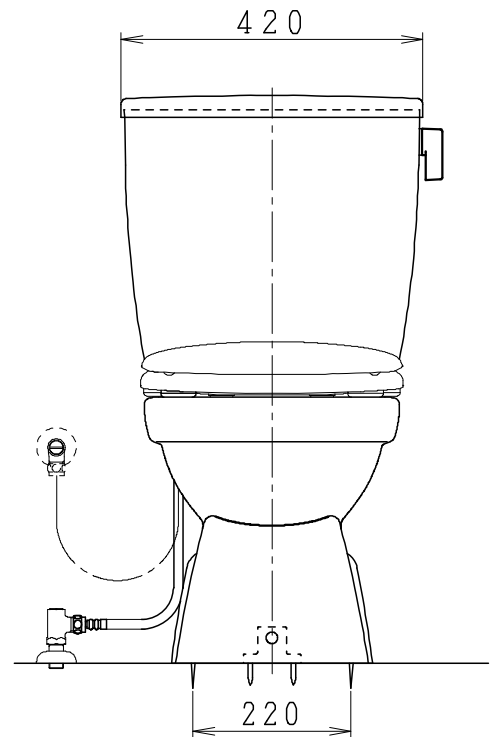

器具明細

品番	品名	個数
SC0840-PGB(C)	便器セット	1
SV1902-0E(Y)F	タンクセット	1
NC822W	前丸便座	1

- 便器セットCの場合はヒーター仕様を示します。  
ヒーター便器の仕様(コード長さ1m)  
電源 AC100V 50/60Hz  
消費電力 23W
- タンクセットYの場合水抜方式を示します。  
(別途配管用水抜栓を設置してください)

製図	写図	検図	承認	品名	洋風タンク密封排水ホールの防露セット 樹脂製防露型手洗無密封ロータンクセット	品番	SC0840-PGB(C) SV1902-0E(Y)F	尺度	1/10
亀井			間瀬	ジャニス工業株式会社		図番	C84PV430		