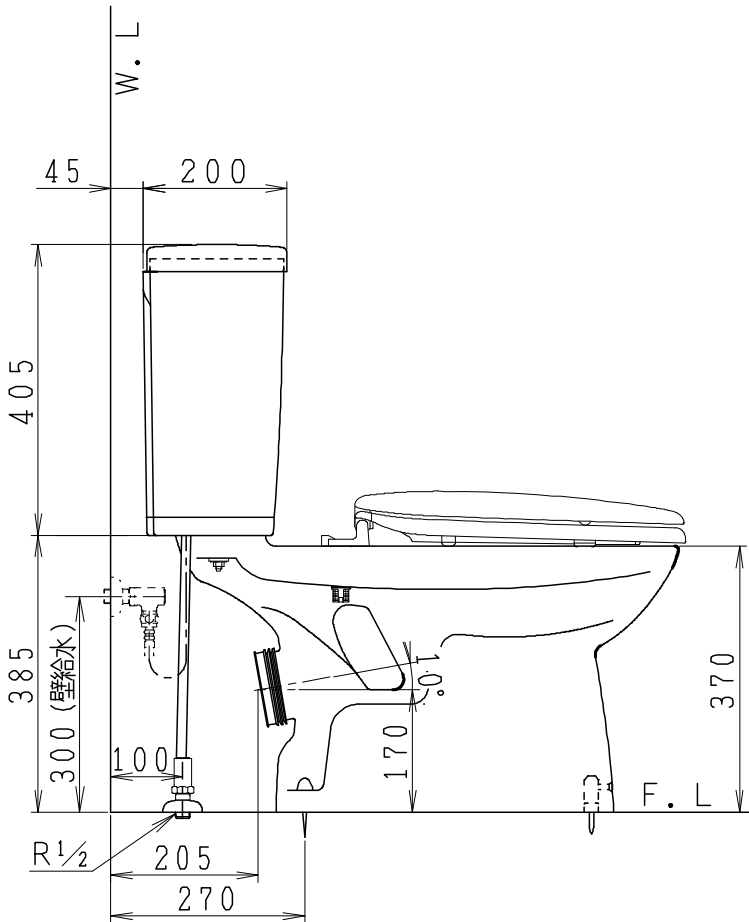

器具明細

品番	品名	個数
SC0840-PGB(C)	便器セット	1
SV1902-0E(Y)F	タンクセット	1
NC822W	前丸便座	1

- 便器セットCの場合はヒーター仕様を示します。  
ヒーター便器の仕様(コード長さ1m)  
電源 AC100V 50/60Hz  
消費電力 23W
- タンクセットYの場合水抜方式を示します。  
(別途配管用水抜栓を設置してください)

製図	写図	検図	承認	品名	洋風タンク密封排水ホールの防露セット 樹脂製防露型手洗無密封ロータンクセット	品番	SC0840-PGB(C) SV1902-0E(Y)F	尺度	1/10
亀井			間瀬	ジャニス工業株式会社		図番	C84PV430		