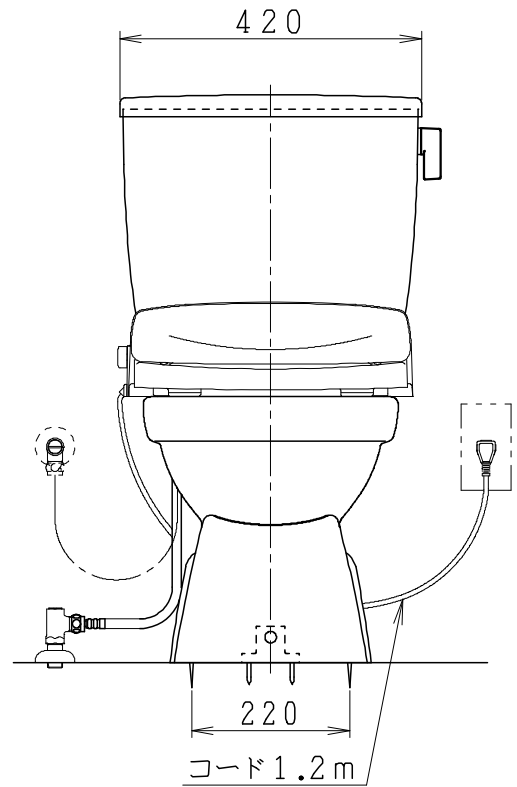

器具明細

品番	品名	個数
SC0840-PGB(C)	便器セット	1
SV1902-0E(Y)F	タンクセット	1
NC823WHL	前丸暖房便座	1

- 便器セットCの場合はヒーター仕様を示します。  
ヒーター便器の仕様(コード長さ1m)  
電源 AC100V 50/60Hz  
消費電力 23W
- タンクセットYの場合水抜方式を示します。  
(別途配管用水抜栓を設置してください)
- 前丸暖房便座の仕様  
電源 AC100V 50/60Hz  
最大消費電力 48W

製 図	写 図	検 図	承認	品名	洋風タンク密封排水材ポリテックス防露器セット 樹脂製防露型手洗無密結ロータンクセット	品番	SC0840-PGB(C) SV1902-0E(Y)F	尺 度	1 / 10
亀井			間瀬	ジャニス工業株式会社		図番	C84PV450		