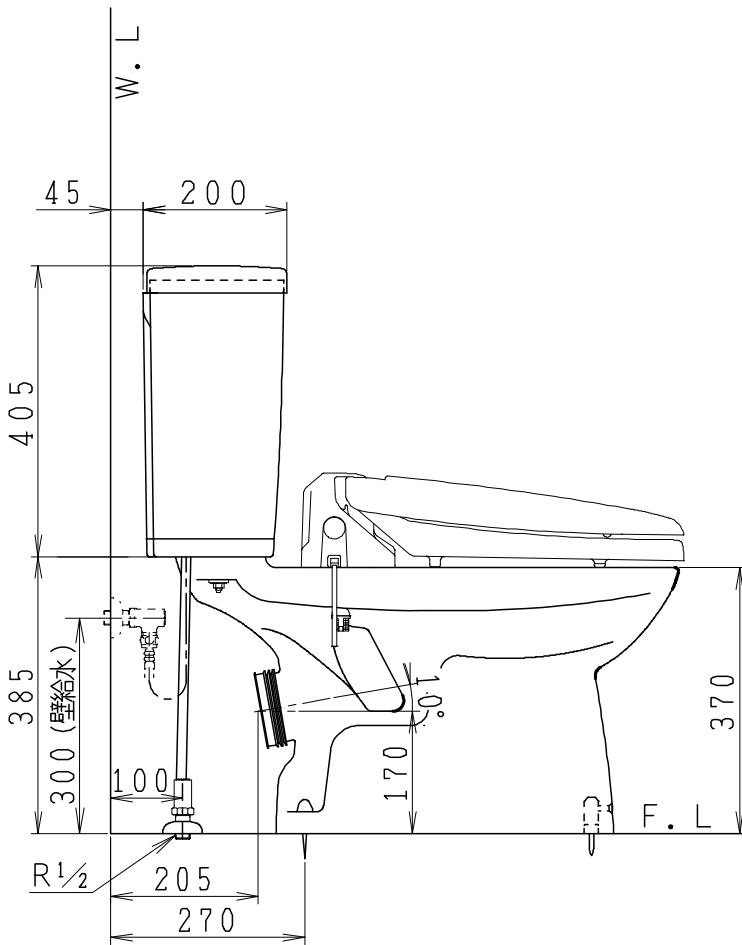

器具明細

品番	品名	個数
SC0840-PGB(C)	便器セット	1
SV1902-0E(Y)F	タンクセット	1
NC823WHL	前丸暖房便座	1

- 便器セットCの場合はヒーター仕様を示します。  
ヒーター便器の仕様(コード長さ1m)  
電源 AC100V 50/60Hz  
消費電力 23W
- タンクセットYの場合水抜方式を示します。  
(別途配管用水抜栓を設置してください)
- 前丸暖房便座の仕様  
電源 AC100V 50/60Hz  
最大消費電力 48W

製 図	写 図	検 図	承認	品名	洋風タンク密封排水材ポリテックス防露器セット 樹脂製防露型手洗無密結ロータンクセット	品番	SC0840-PGB(C) SV1902-0E(Y)F	尺 度	1 / 10
亀井			間瀬	ジャニス工業株式会社		図番	C84PV450		