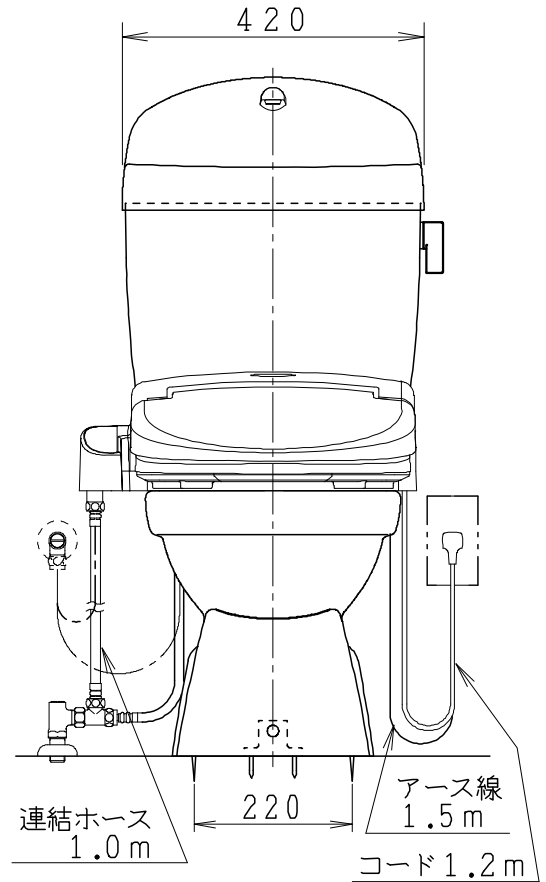

器具明細

品番	品名	個数
SC0840-PGB(C)	便器セット	1
SV1902-1E(Y)F	タンクセット	1
JCS552型	温水洗浄便座	1

- 便器セットCの場合はヒーター仕様を示します。ヒーター便器の仕様(コード長さ1m)  
電源 AC100V 50/60Hz  
消費電力 23W
- タンクセットYの場合水抜方式を示します。(別途配管用水抜栓を設置してください)
- 温水洗浄便座の仕様  
電源 AC100V 50/60Hz  
最大消費電力 560W
- 温水洗浄便座はEN.DNタイプ共、外観・寸法が同じで便座機能が異なります。

製 図	写 図	検 図	承認	品名	洋風タンク密封排水ホルトックス防露器セット	品番	SC0840-PGB(C)	尺 度	1 / 10
亀井			間瀬	樹脂製防露型手洗付密封ロータンクセット	品番	SV1902-1E(Y)F			
					図番	C84PV460			