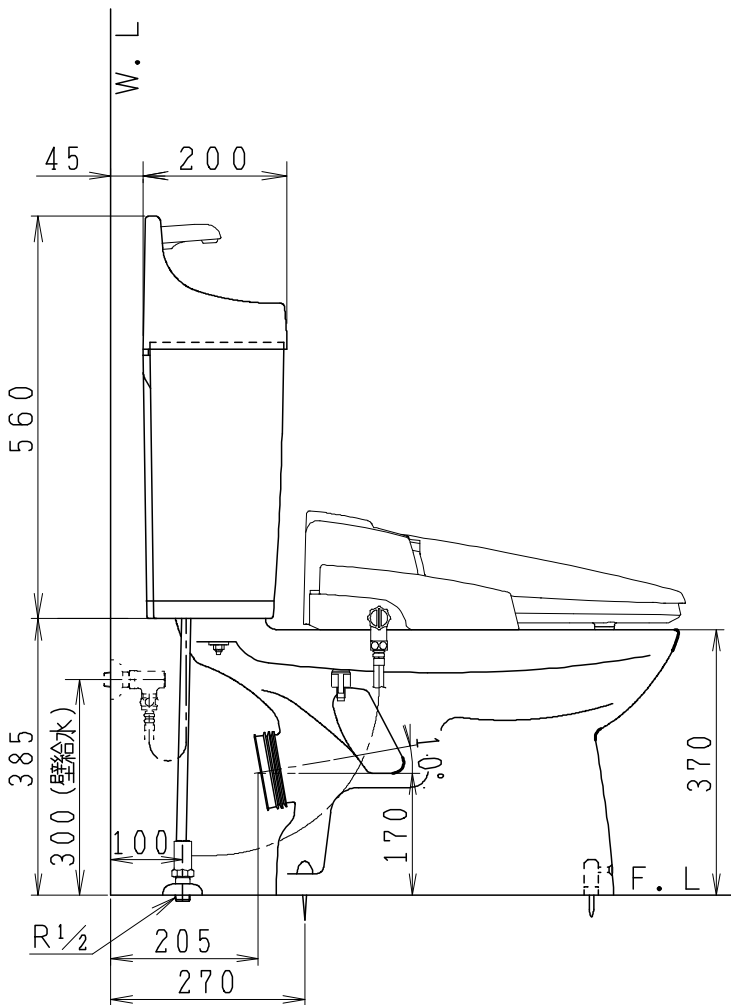

器具明細

品番	品名	個数
SC0840-PGB(C)	便器セット	1
SV1902-1E(Y)F	タンクセット	1
JCS552型	温水洗浄便座	1

- 便器セットCの場合はヒーター仕様を示します。ヒーター便器の仕様(コード長さ1m)  
電源 AC100V 50/60Hz  
消費電力 23W
- タンクセットYの場合水抜方式を示します。(別途配管用水抜栓を設置してください)
- 温水洗浄便座の仕様  
電源 AC100V 50/60Hz  
最大消費電力 560W
- 温水洗浄便座はEN.DNタイプ共、外観・寸法が同じで便座機能が異なります。

製 図	写 図	検 図	承認	品名	洋風タンク密封排水ホルトックス防露器セット	品番	SC0840-PGB(C)	尺 度	1 / 10
亀井			間瀬	樹脂製防露型手洗付密封ロータンクセット	品番	SV1902-1E(Y)F			
					図番	C84PV460			